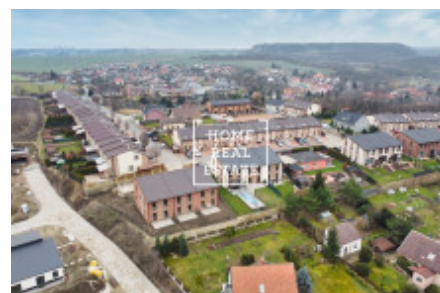

HOME
REAL
ESTATE

Продажа дома семейный, 125 m² - V. Poláka, Stehelčeves

ID
Группа
Локация
Город
Городская часть

[36074](#)
Семейный
V. Poláka
[Stehelčeves](#)
[Stehelčeves](#)

Предложение
Меблированная
Общая площадь
Район
Статус

Продажа
Не меблированная
125 m²
[Stehelčeves](#)
Реализовано