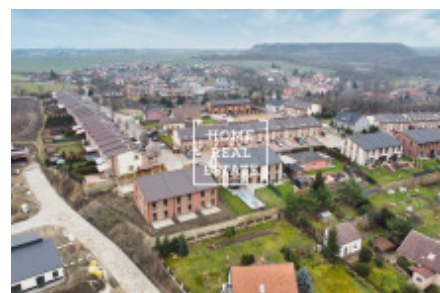

HOME
REAL
ESTATE

Продажа дома семейный, 125 m² - V. Poláka, Stehelčeves

ID	36074	Предложение	Продажа
Группа	Семейный	Меблированная	Не меблированная
Локация	V. Poláka	Общая площадь	125 m ²
Город	Stehelčeves	Район	Stehelčeves
Городская часть	Stehelčeves	Статус	Реализовано