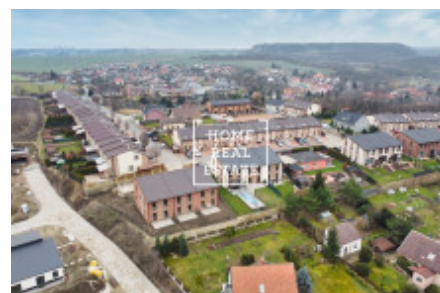

HOME
REAL
ESTATE

Продажа дома семейный, 125 m² - V. Poláka, Stehelčevy

ID
Группа
Локация
Город
Городская часть

[36074](#)
Семейный
V. Poláka
[Stehelčevy](#)
[Stehelčevy](#)

Предложение
Меблированная
Общая площадь
Район
Статус

Продажа
Не меблированная
125 m²
[Stehelčevy](#)
Реализовано