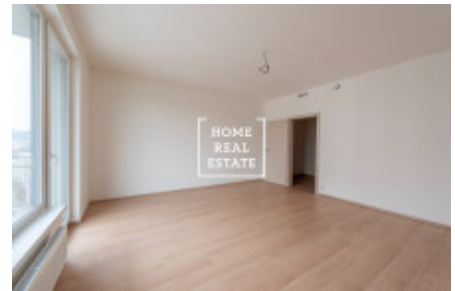

# Продажа квартиры 1+kk, 38 m<sup>2</sup> - Čerpadlová, Vysočany

ID	<a href="#">36072</a>	Предложение	Продажа
Группа	1+kk	Меблированная	Не меблированная
Локация	Čerpadlová	Форма собственности	Частная
Общая площадь	38 m <sup>2</sup>	Город	<a href="#">Прага</a>
Район	<a href="#">Vysočany</a>	Городская часть	<a href="#">Vysočany</a>
Статус	Реализовано		