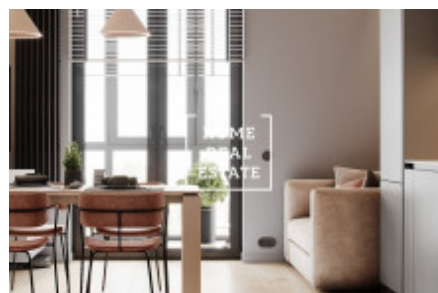

## Продажа квартиры 1+kk, 47 m<sup>2</sup> - Rohanské nábřeží,

ID	<a href="#">36068</a>	Предложение	Продажа
Группа	1+kk	Меблированная	Не меблированная
Локация	Rohanské nábřeží	Форма собственности	Частная
Общая площадь	47 m <sup>2</sup>	Город	<a href="#">Прага</a>
Городская часть	<a href="#">Karlín</a>	Статус	Реализовано