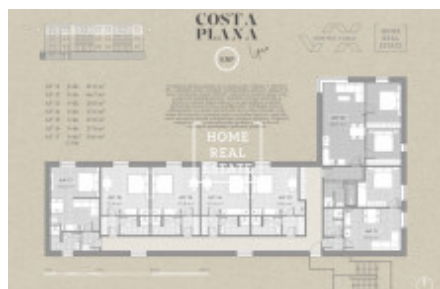

HOME
REAL
ESTATE

Продажа квартиры 1+kk, 28 m²

ID	36060	Предложение	Продажа
Группа	1+kk	Меблированная	Меблированная
Форма собственности	Частная	Общая площадь	28 m²
Этаж	3 - Этаж	Город	Lipno nad Vltavou
Статус	Реализовано