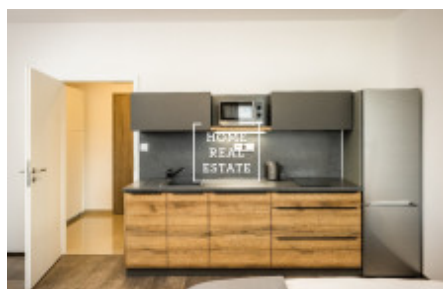

HOME
REAL
ESTATE

Продажа квартиры 1+kk, 28 m²

ID	36060	Предложение	Продажа
Группа	1+kk	Меблированная	Меблированная
Форма собственности	Частная	Общая площадь	28 m²
Этаж	3 - Этаж	Город	Lipno nad Vltavou
Статус	Реализовано