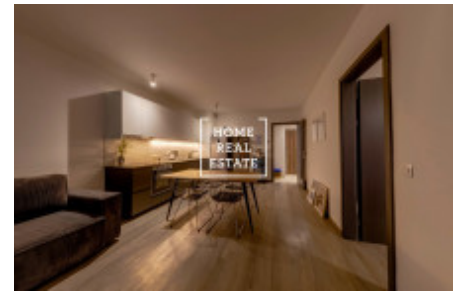

Аренда квартиры 2+kk, 70 m2 - Naskové, Košíře

ID	36058	Предложение	Аренда
Группа	2+kk	Меблированная	Меблированная
Локация	Naskové	Форма собственности	Частная
Общая площадь	70 m ²	Балкон	Балкон
Этаж	1 - Этаж	Город	Прага
Район	Košíře	Городская часть	Košíře
Статус	Реализовано		