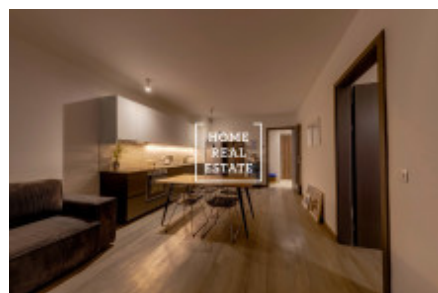

HOME
REAL
ESTATE

Аренда квартиры 2+kk, 70 m² - Naskové, Košíře

ID	36058	Предложение	Аренда
Группа	2+kk	Меблированная	Меблированная
Локация	Naskové	Форма собственности	Частная
Общая площадь	70 m ²	Балкон	Балкон
Этаж	1 - Этаж	Город	Прага
Район	Košíře	Городская часть	Košíře
Статус	Реализовано		