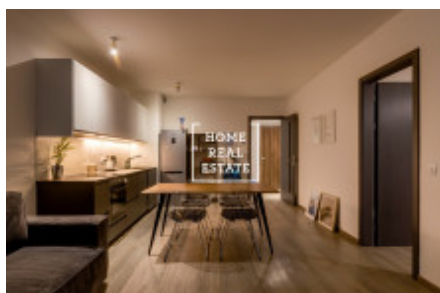

## Аренда квартиры 2+kk, 70 m<sup>2</sup> - Naskové, Košíře

ID	<a href="#">36058</a>	Предложение	Аренда
Группа	2+kk	Меблированная	Меблированная
Локация	Naskové	Форма собственности	Частная
Общая площадь	70 m <sup>2</sup>	Балкон	Балкон
Этаж	1 - Этаж	Город	<a href="#">Прага</a>
Район	<a href="#">Košíře</a>	Городская часть	<a href="#">Košíře</a>
Статус	Реализовано		