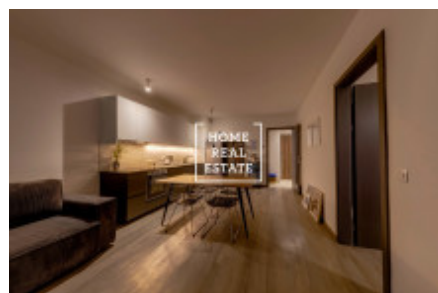

## Аренда квартиры 2+kk, 70 m<sup>2</sup> - Naskové, Košíře

ID	<a href="#">36058</a>	Предложение	Аренда
Группа	2+kk	Меблированная	Меблированная
Локация	Naskové	Форма собственности	Частная
Общая площадь	70 m <sup>2</sup>	Балкон	Балкон
Этаж	1 - Этаж	Город	<a href="#">Прага</a>
Район	<a href="#">Košíře</a>	Городская часть	<a href="#">Košíře</a>
Статус	Реализовано		