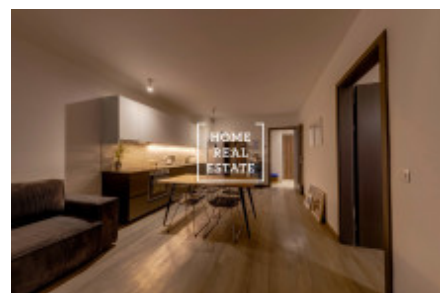

## Аренда квартиры 2+kk, 70 m<sup>2</sup> - Naskové, Košíře

|               |                        |                     |                        |
|---------------|------------------------|---------------------|------------------------|
| ID            | <a href="#">36058</a>  | Предложение         | Аренда                 |
| Группа        | 2+kk                   | Меблированная       | Меблированная          |
| Локация       | Naskové                | Форма собственности | Частная                |
| Общая площадь | 70 m <sup>2</sup>      | Балкон              | Балкон                 |
| Этаж          | 1 - Этаж               | Город               | <a href="#">Прага</a>  |
| Район         | <a href="#">Košíře</a> | Городская часть     | <a href="#">Košíře</a> |
| Статус        | Реализовано            |                     |                        |