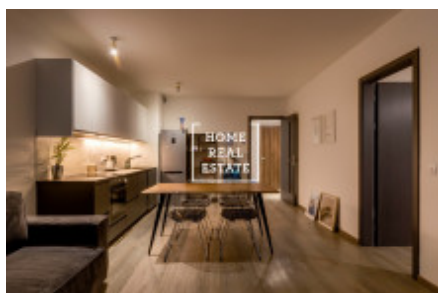

## Аренда квартиры 2+kk, 70 m<sup>2</sup> - Naskové, Košíře

|               |                        |                     |                        |
|---------------|------------------------|---------------------|------------------------|
| ID            | <a href="#">36058</a>  | Предложение         | Аренда                 |
| Группа        | 2+kk                   | Меблированная       | Меблированная          |
| Локация       | Naskové                | Форма собственности | Частная                |
| Общая площадь | 70 m <sup>2</sup>      | Балкон              | Балкон                 |
| Этаж          | 1 - Этаж               | Город               | <a href="#">Прага</a>  |
| Район         | <a href="#">Košíře</a> | Городская часть     | <a href="#">Košíře</a> |
| Статус        | Реализовано            |                     |                        |