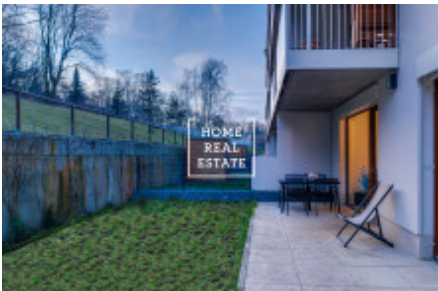

Аренда квартиры 2+kk, 70 m2 - Naskové, Košíře

ID	36058	Предложение	Аренда
Группа	2+kk	Меблированная	Меблированная
Локация	Naskové	Форма собственности	Частная
Общая площадь	70 m ²	Балкон	Балкон
Этаж	1 - Этаж	Город	Прага
Район	Košíře	Городская часть	Košíře
Статус	Реализовано		