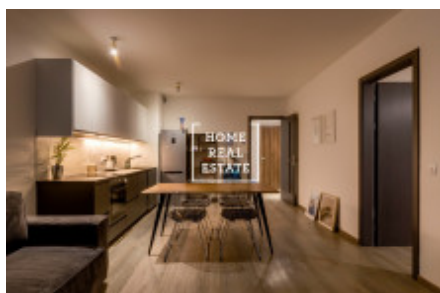

HOME
REAL
ESTATE

Аренда квартиры 2+kk, 70 m² - Naskové, Košíře

ID	36058	Предложение	Аренда
Группа	2+kk	Меблированная	Меблированная
Локация	Naskové	Форма собственности	Частная
Общая площадь	70 m ²	Балкон	Балкон
Этаж	1 - Этаж	Город	Прага
Район	Košíře	Городская часть	Košíře
Статус	Реализовано		