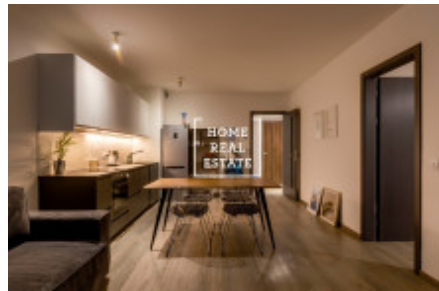

Аренда квартиры 2+kk, 70 m2 - Naskové, Košíře

ID	36058	Предложение	Аренда
Группа	2+kk	Меблированная	Меблированная
Локация	Naskové	Форма собственности	Частная
Общая площадь	70 m ²	Балкон	Балкон
Этаж	1 - Этаж	Город	Прага
Район	Košíře	Городская часть	Košíře
Статус	Реализовано		