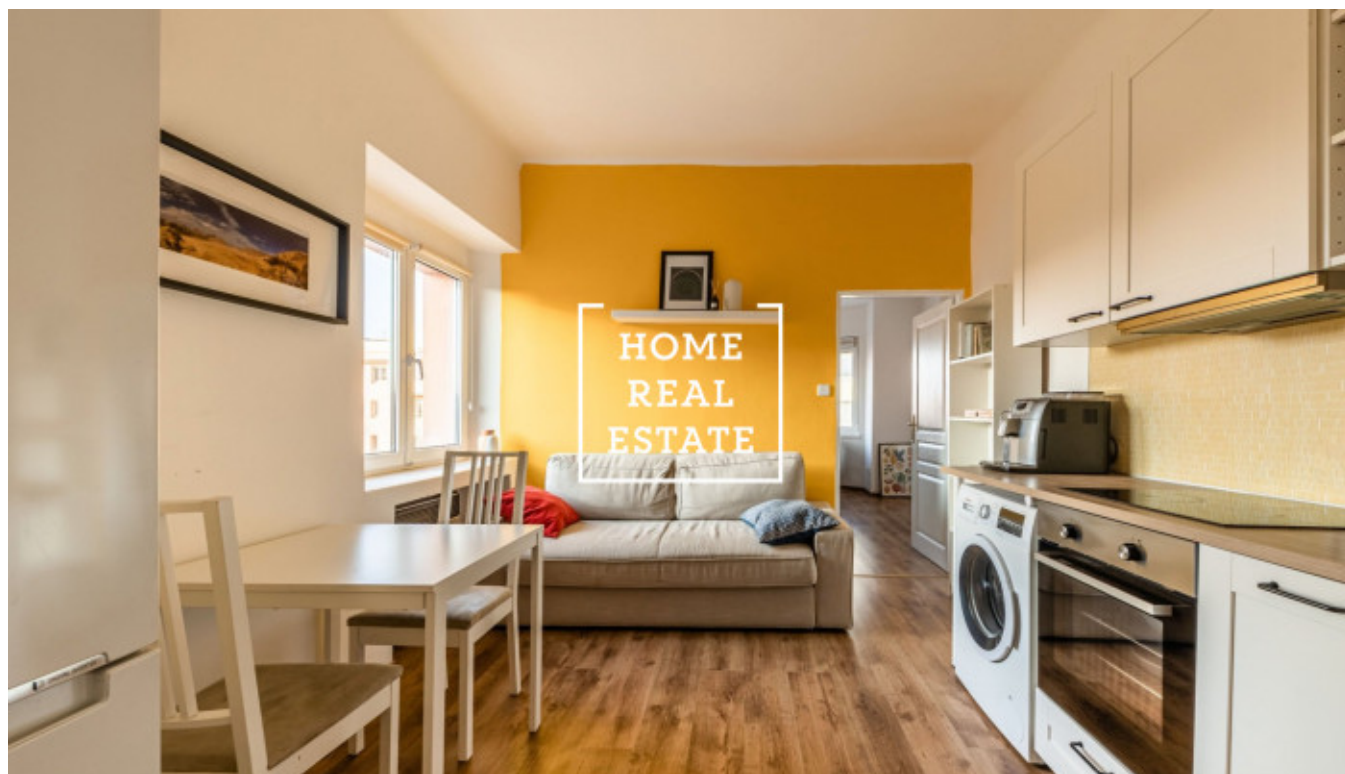

## Продажа квартиры 1+1, 36 m<sup>2</sup> - Biskupcova, Žižkov

ID	<a href="#">36044</a>	Предложение	Продажа
Группа	1+1	Меблированная	Меблированная
Локация	Biskupcova	Форма собственности	Кооператив
Общая площадь	36 m <sup>2</sup>	Город	<a href="#">Прага</a>
Район	<a href="#">Žižkov</a>	Городская часть	<a href="#">Žižkov</a>
Статус	Реализовано		