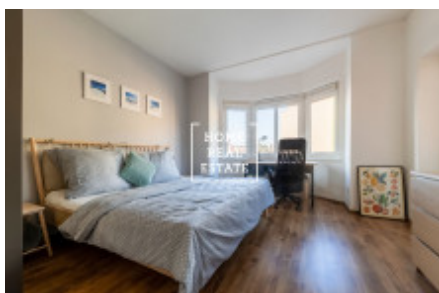

## Продажа квартиры 1+1, 36 m<sup>2</sup> - Biskupcova, Žižkov

ID	<a href="#">36044</a>	Предложение	Продажа
Группа	1+1	Меблированная	Меблированная
Локация	Biskupcova	Форма собственности	Кооператив
Общая площадь	36 m <sup>2</sup>	Город	<a href="#">Прага</a>
Район	<a href="#">Žižkov</a>	Городская часть	<a href="#">Žižkov</a>
Статус	Реализовано		