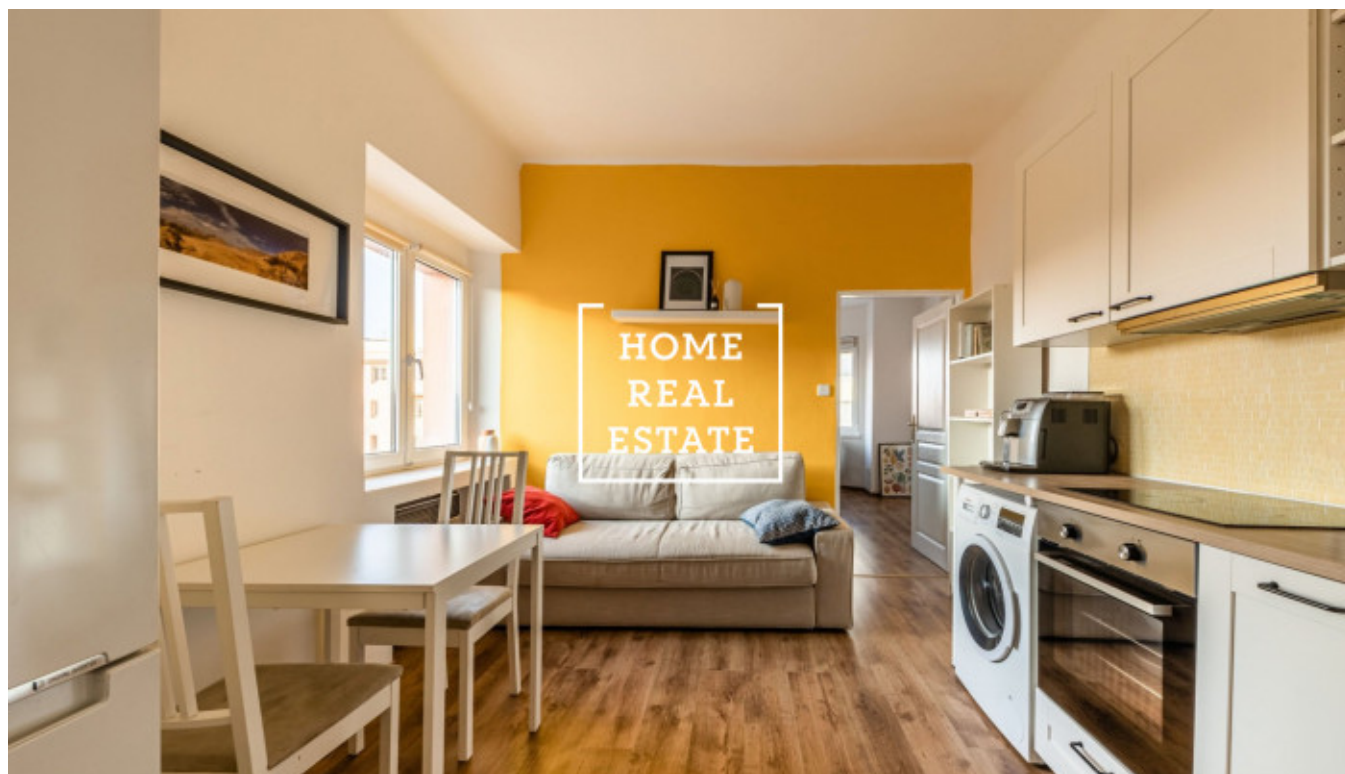

Продажа квартиры 1+1, 36 m² - Biskupcova, Žižkov

ID	36044	Предложение	Продажа
Группа	1+1	Меблированная	Меблированная
Локация	Biskupcova	Форма собственности	Кооператив
Общая площадь	36 m ²	Город	Прага
Район	Žižkov	Городская часть	Žižkov
Статус	Реализовано		