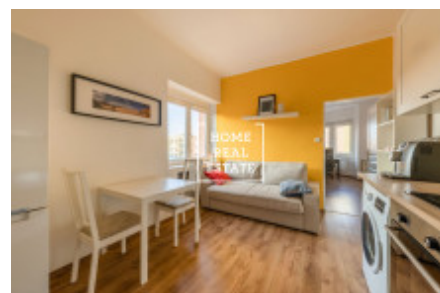

Продажа квартиры 1+1, 36 m² - Biskupcova, Žižkov

ID	36044	Предложение	Продажа
Группа	1+1	Меблированная	Меблированная
Локация	Biskupcova	Форма собственности	Кооператив
Общая площадь	36 m ²	Город	Прага
Район	Žižkov	Городская часть	Žižkov
Статус	Реализовано		