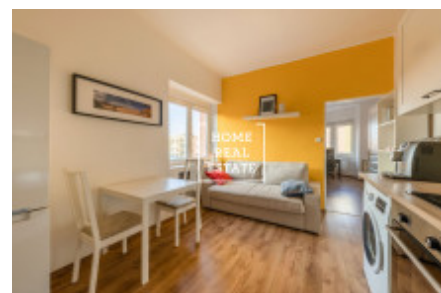

## Продажа квартиры 1+1, 36 m<sup>2</sup> - Biskupcova, Žižkov

ID	<a href="#">36044</a>	Предложение	Продажа
Группа	1+1	Меблированная	Меблированная
Локация	Biskupcova	Форма собственности	Кооператив
Общая площадь	36 m <sup>2</sup>	Город	<a href="#">Прага</a>
Район	<a href="#">Žižkov</a>	Городская часть	<a href="#">Žižkov</a>
Статус	Реализовано		