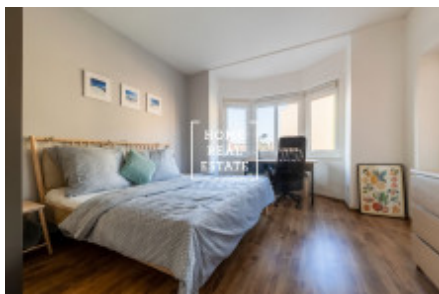

Продажа квартиры 1+1, 36 m² - Biskupcova, Žižkov

ID	36044	Предложение	Продажа
Группа	1+1	Меблированная	Меблированная
Локация	Biskupcova	Форма собственности	Кооператив
Общая площадь	36 m ²	Город	Прага
Район	Žižkov	Городская часть	Žižkov
Статус	Реализовано		