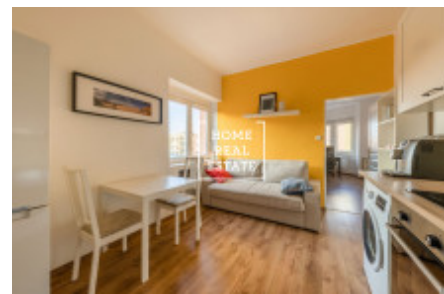

Продажа квартиры 1+1, 36 m² - Biskupcova, Žižkov

ID	36044	Предложение	Продажа
Группа	1+1	Меблированная	Меблированная
Локация	Biskupcova	Форма собственности	Кооператив
Общая площадь	36 m ²	Город	Прага
Район	Žižkov	Городская часть	Žižkov
Статус	Реализовано		