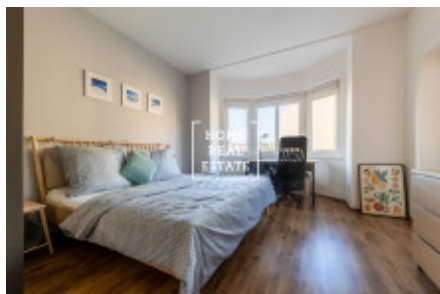

Продажа квартиры 1+1, 36 m² - Biskupcova, Žižkov

ID	36044	Предложение	Продажа
Группа	1+1	Меблированная	Меблированная
Локация	Biskupcova	Форма собственности	Кооператив
Общая площадь	36 m ²	Город	Прага
Район	Žižkov	Городская часть	Žižkov
Статус	Реализовано		