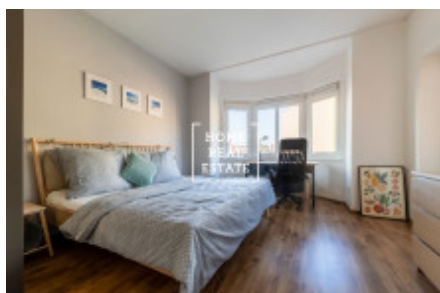

Продажа квартиры 1+1, 36 m² - Biskupcova, Žižkov

ID	36044	Предложение	Продажа
Группа	1+1	Меблированная	Меблированная
Локация	Biskupcova	Форма собственности	Кооператив
Общая площадь	36 m ²	Город	Прага
Район	Žižkov	Городская часть	Žižkov
Статус	Реализовано		