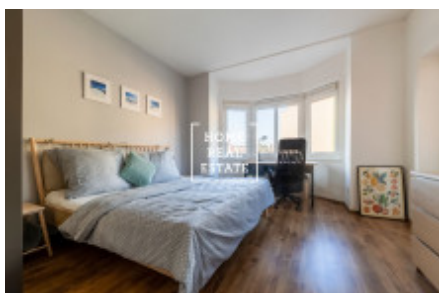

Продажа квартиры 1+1, 36 m² - Biskupcova, Žižkov

ID	36044	Предложение	Продажа
Группа	1+1	Меблированная	Меблированная
Локация	Biskupcova	Форма собственности	Кооператив
Общая площадь	36 m ²	Город	Прага
Район	Žižkov	Городская часть	Žižkov
Статус	Реализовано		