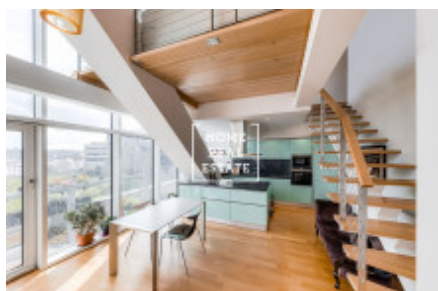

HOME
REAL
ESTATE

Продажа квартиры 2+kk, 119 m² - Kobrova, Smíchov

ID	36041	Предложение	Продажа
Группа	2+kk	Меблированная	Меблированная
Локация	Kobrova	Форма собственности	Частная
Общая площадь	119 m²	Город	Прага
Район	Smíchov	Городская часть	Smíchov
Статус	Реализовано