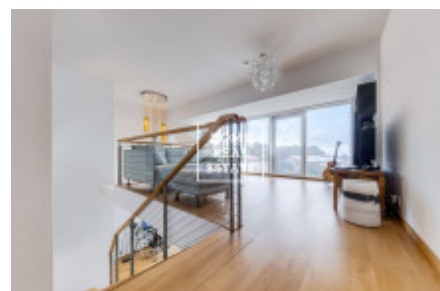

HOME
REAL
ESTATE

Продажа квартиры 2+kk, 119 m² - Kobrova, Smíchov

ID	36041	Предложение	Продажа
Группа	2+kk	Меблированная	Меблированная
Локация	Kobrova	Форма собственности	Частная
Общая площадь	119 m²	Город	Прага
Район	Smíchov	Городская часть	Smíchov
Статус	Реализовано