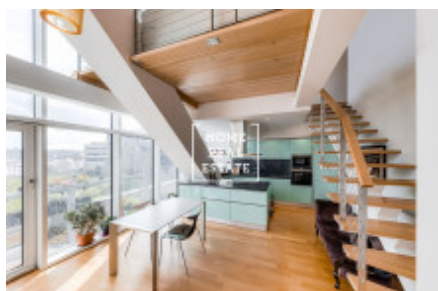

HOME
REAL
ESTATE

Продажа квартиры 2+kk, 119 m² - Kobrova, Smíchov

ID	36041	Предложение	Продажа
Группа	2+kk	Меблированная	Меблированная
Локация	Kobrova	Форма собственности	Частная
Общая площадь	119 m ²	Город	Прага
Район	Smíchov	Городская часть	Smíchov
Статус	Реализовано		