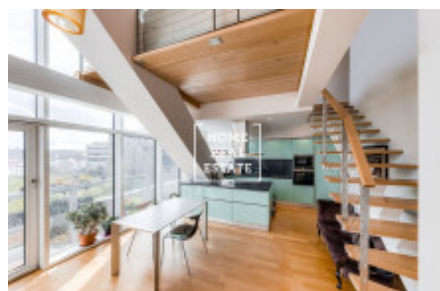

HOME
REAL
ESTATE

Продажа квартиры 2+kk, 119 m² - Kobrova, Smíchov

ID	36041	Предложение	Продажа
Группа	2+kk	Меблированная	Меблированная
Локация	Kobrova	Форма собственности	Частная
Общая площадь	119 m ²	Город	Прага
Район	Smíchov	Городская часть	Smíchov
Статус	Реализовано		