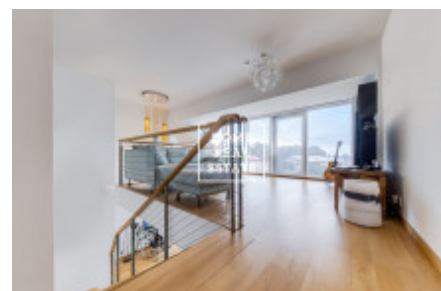

HOME
REAL
ESTATE

Продажа квартиры 2+kk, 119 m² - Kobrova, Smíchov

ID	36041	Предложение	Продажа
Группа	2+kk	Меблированная	Меблированная
Локация	Kobrova	Форма собственности	Частная
Общая площадь	119 m ²	Город	Прага
Район	Smíchov	Городская часть	Smíchov
Статус	Реализовано		