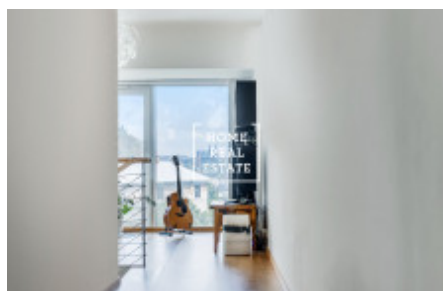

HOME
REAL
ESTATE

Продажа квартиры 2+kk, 119 m² - Kobrova, Smíchov

ID	36041	Предложение	Продажа
Группа	2+kk	Меблированная	Меблированная
Локация	Kobrova	Форма собственности	Частная
Общая площадь	119 m²	Город	Прага
Район	Smíchov	Городская часть	Smíchov
Статус	Реализовано