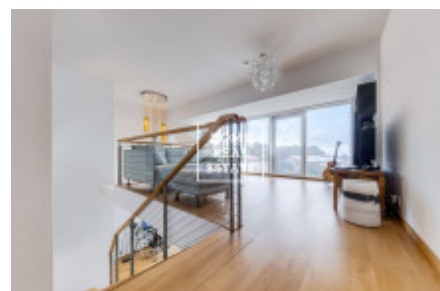

HOME
REAL
ESTATE

Продажа квартиры 2+kk, 119 m² - Kobrova, Smíchov

ID	36041	Предложение	Продажа
Группа	2+kk	Меблированная	Меблированная
Локация	Kobrova	Форма собственности	Частная
Общая площадь	119 m ²	Город	Прага
Район	Smíchov	Городская часть	Smíchov
Статус	Реализовано		