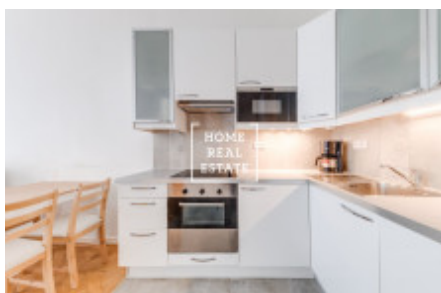

Продажа квартиры 2+kk, 52 m² - U ruřčovnu,

| | | | |
|-----------------|----------------------------|------------------------|-----------------------|
| ID | 36040 | Предложение | Продажа |
| Группа | 2+kk | Меблированная | Меблированная |
| Локация | U ruřčovnu | Форма собственности | Частная |
| Общая площадь | 52 m ² | Город | Прага |
| Городская часть | Nové Město | Статус | Реализовано |