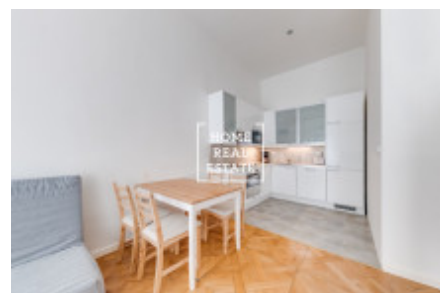

Продажа квартиры 2+kk, 52 m² - U ruřčovnu,

ID	36040	Предложение	Продажа
Группа	2+kk	Меблированная	Меблированная
Локация	U ruřčovnu	Форма собственности	Частная
Общая площадь	52 m ²	Город	Прага
Городская часть	Nové Město	Статус	Реализовано