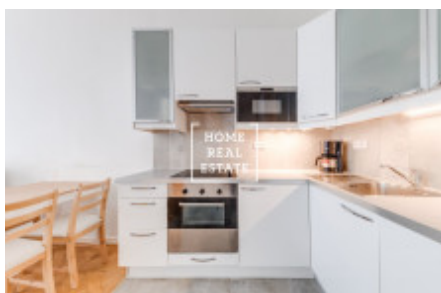

Продажа квартиры 2+kk, 52 m² - U ruřčovnu,

ID	36040	Предложение	Продажа
Группа	2+kk	Меблированная	Меблированная
Локация	U ruřčovnu	Форма собственности	Частная
Общая площадь	52 m ²	Город	Прага
Городская часть	Nové Město	Статус	Реализовано