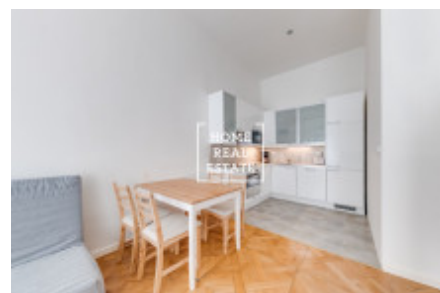

Продажа квартиры 2+kk, 52 m² - U ruřčovnu,

| | | | |
|-----------------|----------------------------|------------------------|-----------------------|
| ID | 36040 | Предложение | Продажа |
| Группа | 2+kk | Меблированная | Меблированная |
| Локация | U ruřčovnu | Форма собственности | Частная |
| Общая площадь | 52 m ² | Город | Прага |
| Городская часть | Nové Město | Статус | Реализовано |