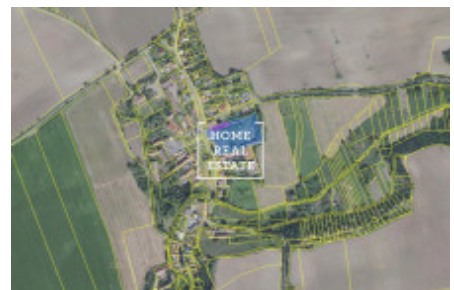

Продажа участка корпус, Popovice

ID	36038	Цена за м ²	Цена по запросу
Цена	27 810 000 Kč	Предложение	Продажа
Группа	корпус	Город	Brandýs nad Labem-Stará Boleslav
Район	Popovice	Статус	В продаже