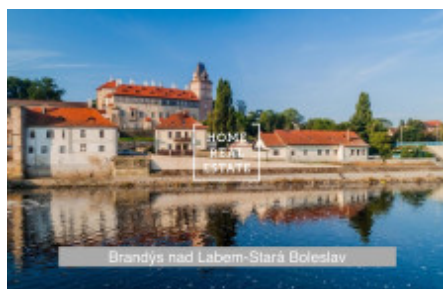

## Продажа участка корпус, Popovice

ID	<a href="#">36038</a>	Цена за м <sup>2</sup>	Цена по запросу
Цена	27 810 000 Kč	Предложение	Продажа
Группа	корпус	Город	<a href="#">Brandýs nad Labem-Stará Boleslav</a>
Район	<a href="#">Popovice</a>	Статус	В продаже