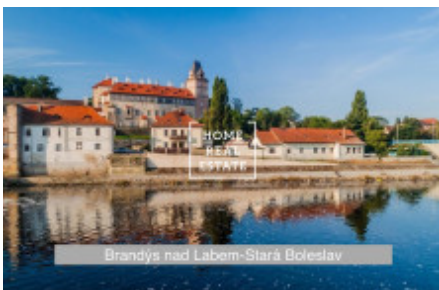

Продажа участка корпус, Popovice

ID	36038	Цена за м ²	Цена по запросу
Цена	27 810 000 Kč	Предложение	Продажа
Группа	корпус	Город	Brandýs nad Labem-Stará Boleslav
Район	Popovice	Статус	В продаже