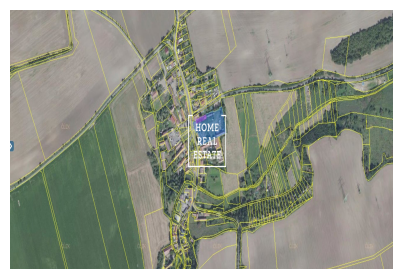

Продажа участка корпус, Popovice

**HOME
REAL
ESTATE**

ID

[36038](#)

Цена за м²

Цена по запросу

Цена

27 810 000 Kč

Предложение

Продажа

Группа

корпус

Город

[Brandýs nad Labem-Stará Boleslav](#)

Район

[Popovice](#)