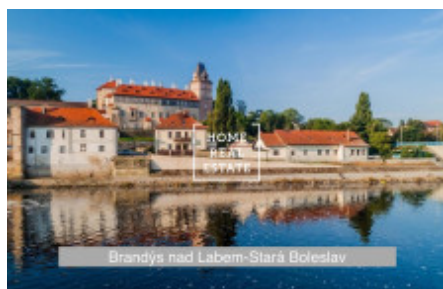

Продажа участка корпус, Popovice

ID	36038	Цена за м ²	Цена по запросу
Цена	27 810 000 Kč	Предложение	Продажа
Группа	корпус	Город	Brandýs nad Labem-Stará Boleslav
Район	Popovice	Статус	В продаже