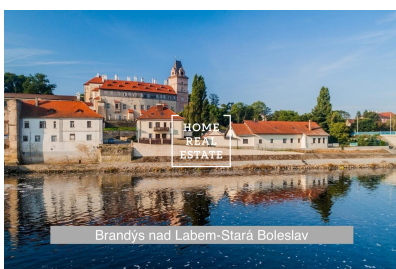

Продажа участка корпус, Popovice

**HOME
REAL
ESTATE**

ID

[36038](#)

Цена за м²

Цена по запросу

Цена

27 810 000 Kč

Предложение

Продажа

Группа

корпус

Город

[Brandýs nad Labem-Stará Boleslav](#)

Район

[Popovice](#)