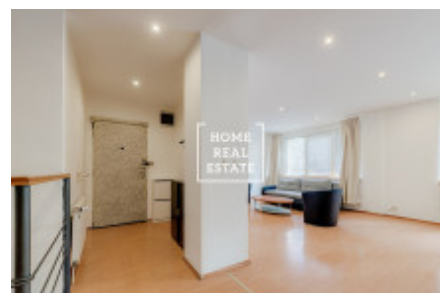

HOME
REAL
ESTATE

Продажа коммерческой недвижимости жилье, 155 m2 - Eliášova, Bubeneč

| | | | |
|-----------------|-------------------------|---------------|---------------------------|
| ID | 36036 | Предложение | Продажа |
| Группа | жилье | Меблированная | Частично меблированная |
| Локация | Eliášova | Общая площадь | 155 m ² |
| Город | Прага | Район | Bubeneč |
| Городская часть | Bubeneč | Статус | Реализовано |