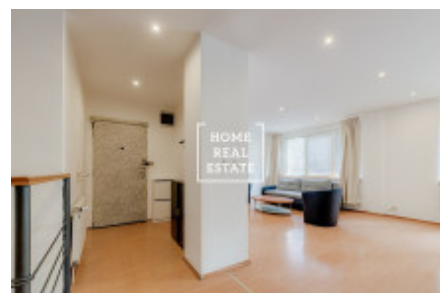

HOME
REAL
ESTATE

Продажа коммерческой недвижимости жилье, 155 m² - Eliášova, Bubeneč

ID	36036	Предложение	Продажа
Группа	жилье	Меблированная	Частично меблированная
Локация	Eliášova	Общая площадь	155 m ²
Город	Прага	Район	Bubeneč
Городская часть	Bubeneč	Статус	Реализовано