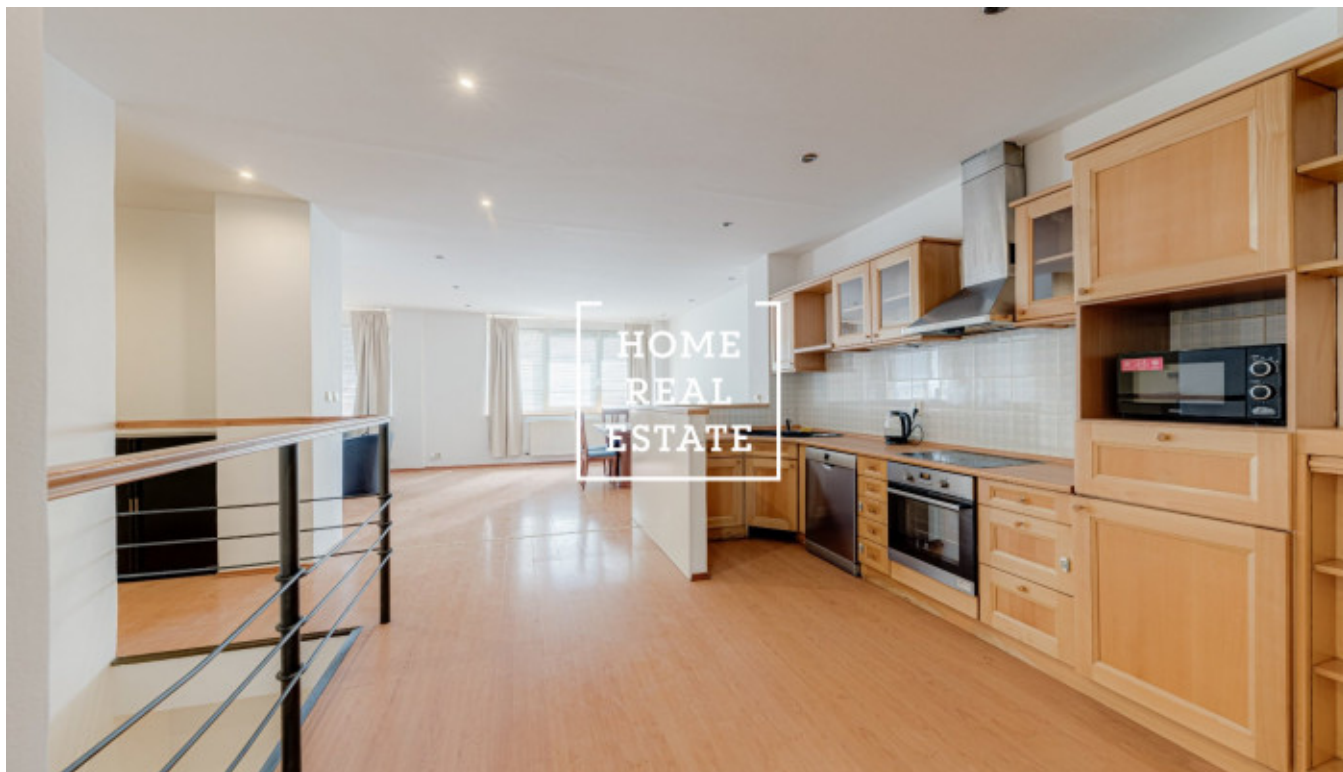

HOME
REAL
ESTATE

Продажа коммерческой недвижимости жилье, 155 m² - Eliášova, Bubeneč

ID	36036	Предложение	Продажа
Группа	жилье	Меблированная	Частично меблированная
Локация	Eliášova	Общая площадь	155 m ²
Город	Прага	Район	Bubeneč
Городская часть	Bubeneč	Статус	Реализовано