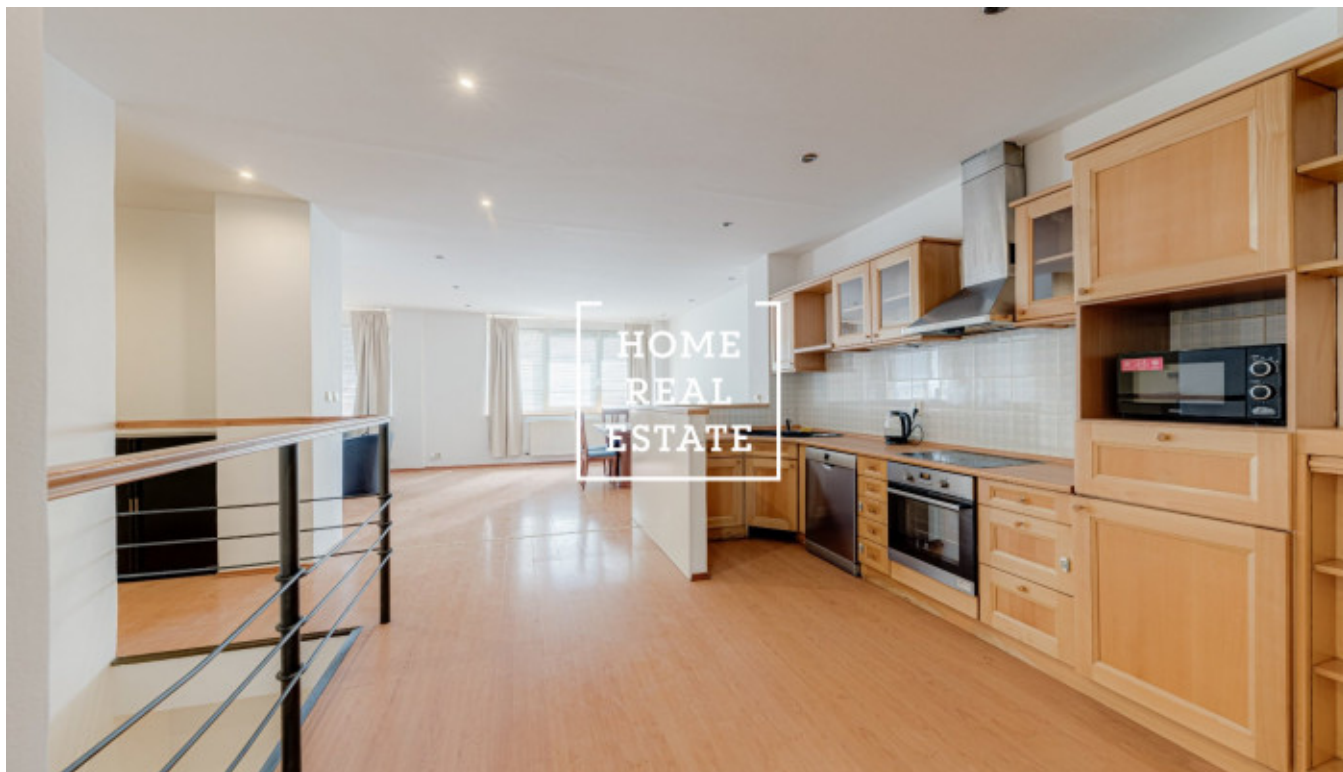

HOME
REAL
ESTATE

Продажа коммерческой недвижимости жилье, 155 m2 - Eliášova, Bubeneč

ID	36036	Предложение	Продажа
Группа	жилье	Меблированная	Частично меблированная
Локация	Eliášova	Общая площадь	155 m ²
Город	Прага	Район	Bubeneč
Городская часть	Bubeneč	Статус	Реализовано