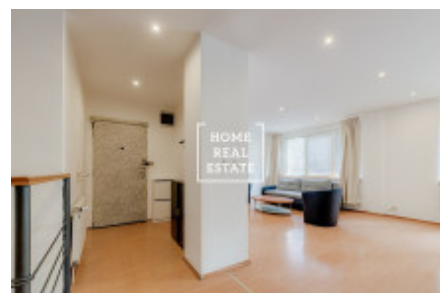

HOME
REAL
ESTATE

Продажа коммерческой недвижимости жилье, 155 m2 - Eliášova, Bubeneč

ID	36036	Предложение	Продажа
Группа	жилье	Меблированная	Частично меблированная
Локация	Eliášova	Общая площадь	155 m ²
Город	Прага	Район	Bubeneč
Городская часть	Bubeneč	Статус	Реализовано