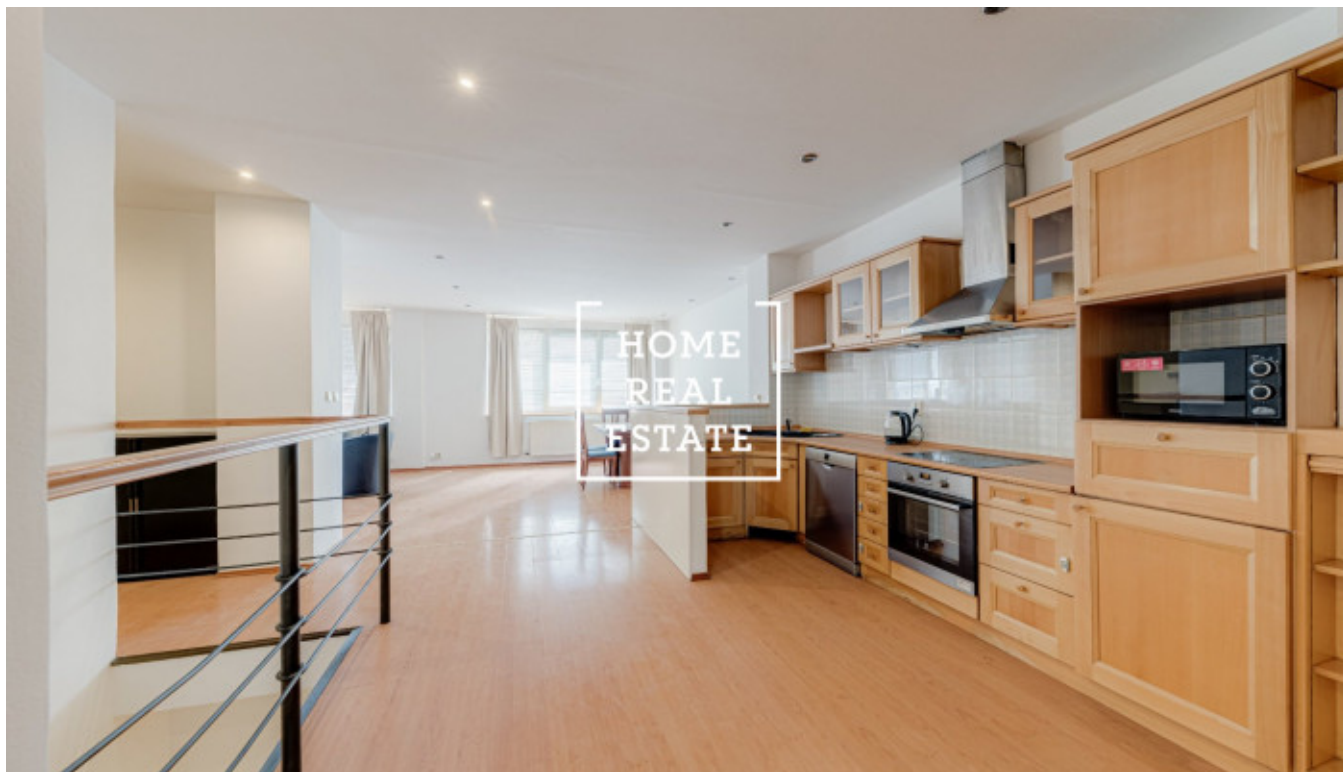

HOME
REAL
ESTATE

Продажа коммерческой недвижимости жилье, 155 m2 - Eliášova, Bubeneč

| | | | |
|-----------------|-------------------------|---------------|---------------------------|
| ID | 36036 | Предложение | Продажа |
| Группа | жилье | Меблированная | Частично меблированная |
| Локация | Eliášova | Общая площадь | 155 m ² |
| Город | Прага | Район | Bubeneč |
| Городская часть | Bubeneč | Статус | Реализовано |