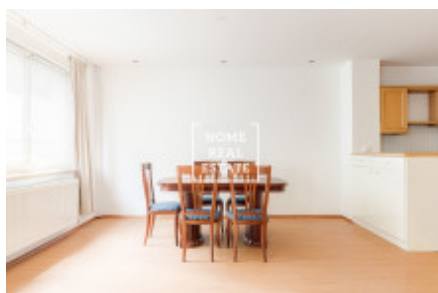

HOME
REAL
ESTATE

Продажа коммерческой недвижимости жилье, 155 m2 - Eliášova, Bubeneč

ID	36036	Предложение	Продажа
Группа	жилье	Меблированная	Частично меблированная
Локация	Eliášova	Общая площадь	155 m ²
Город	Прага	Район	Bubeneč
Городская часть	Bubeneč	Статус	Реализовано