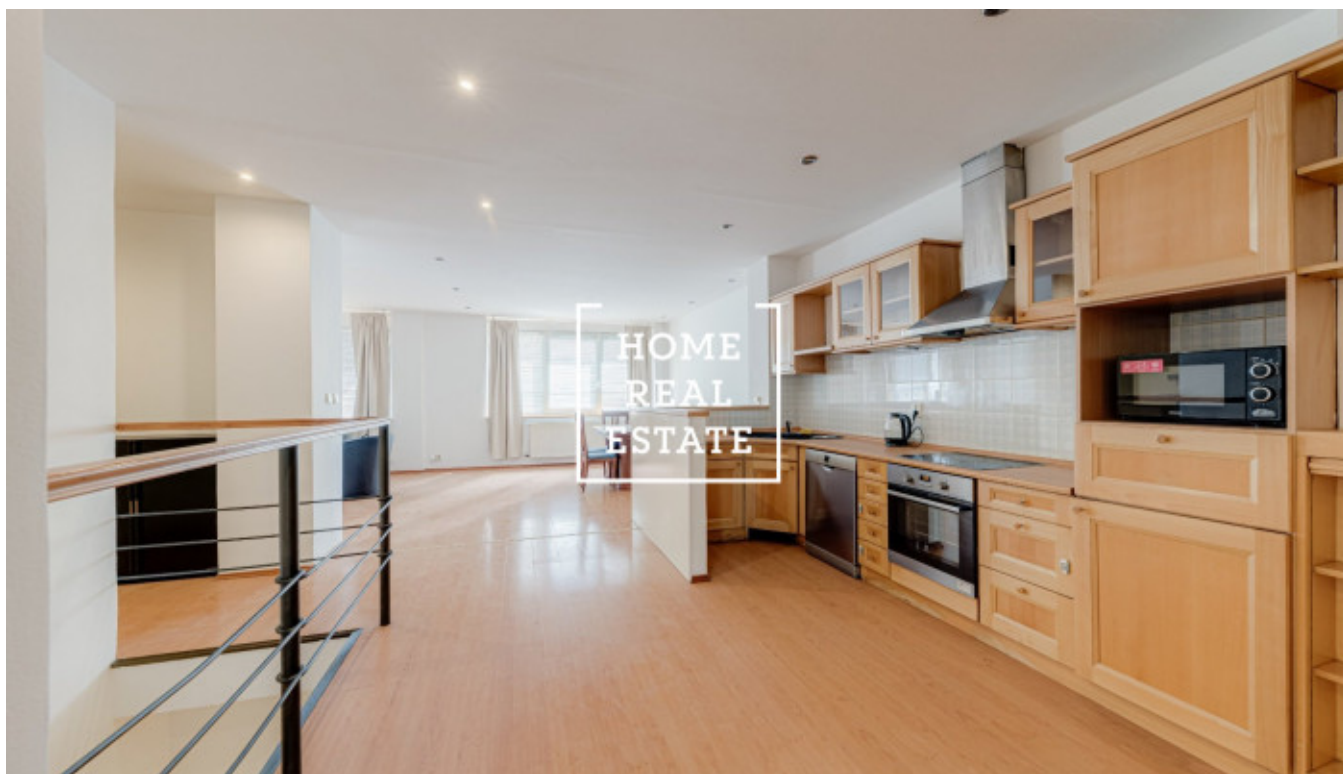

## Продажа квартиры 5+kk, 155 m<sup>2</sup> - Eliášova, Bubeneč

ID	<a href="#">36034</a>	Предложение	Продажа
Группа	5+kk	Меблированная	Частично меблированная
Локация	Eliášova	Форма собственности	Частная
Общая площадь	155 m <sup>2</sup>	Город	<a href="#">Прага</a>
Район	<a href="#">Bubeneč</a>	Городская часть	<a href="#">Bubeneč</a>
Статус	Реализовано		