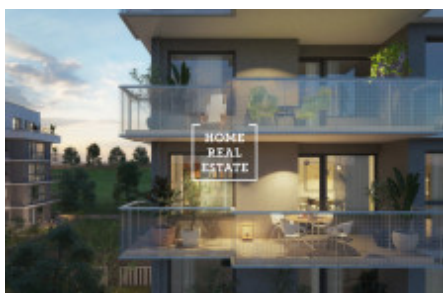

HOME
REAL
ESTATE

Продажа квартиры 2+kk, 76 m² - Svitáková, Stodůlky

ID	36033	Предложение	Продажа
Группа	2+kk	Меблированная	Не меблированная
Локация	Svitáková	Форма собственности	Кооператив
Общая площадь	76 m²	Город	Прага
Район	Stodůlky	Городская часть	Stodůlky
Статус	Реализовано