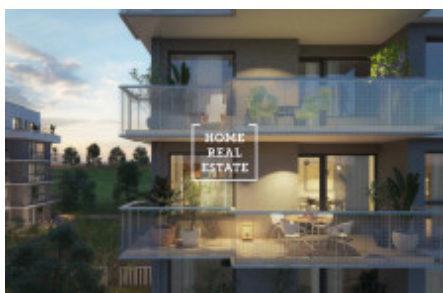

HOME
REAL
ESTATE

Продажа квартиры 2+kk, 76 m² - Svitáková, Stodůlky

ID	36033	Предложение	Продажа
Группа	2+kk	Меблированная	Не меблированная
Локация	Svitáková	Форма собственности	Кооператив
Общая площадь	76 m ²	Город	Прага
Район	Stodůlky	Городская часть	Stodůlky
Статус	Реализовано		