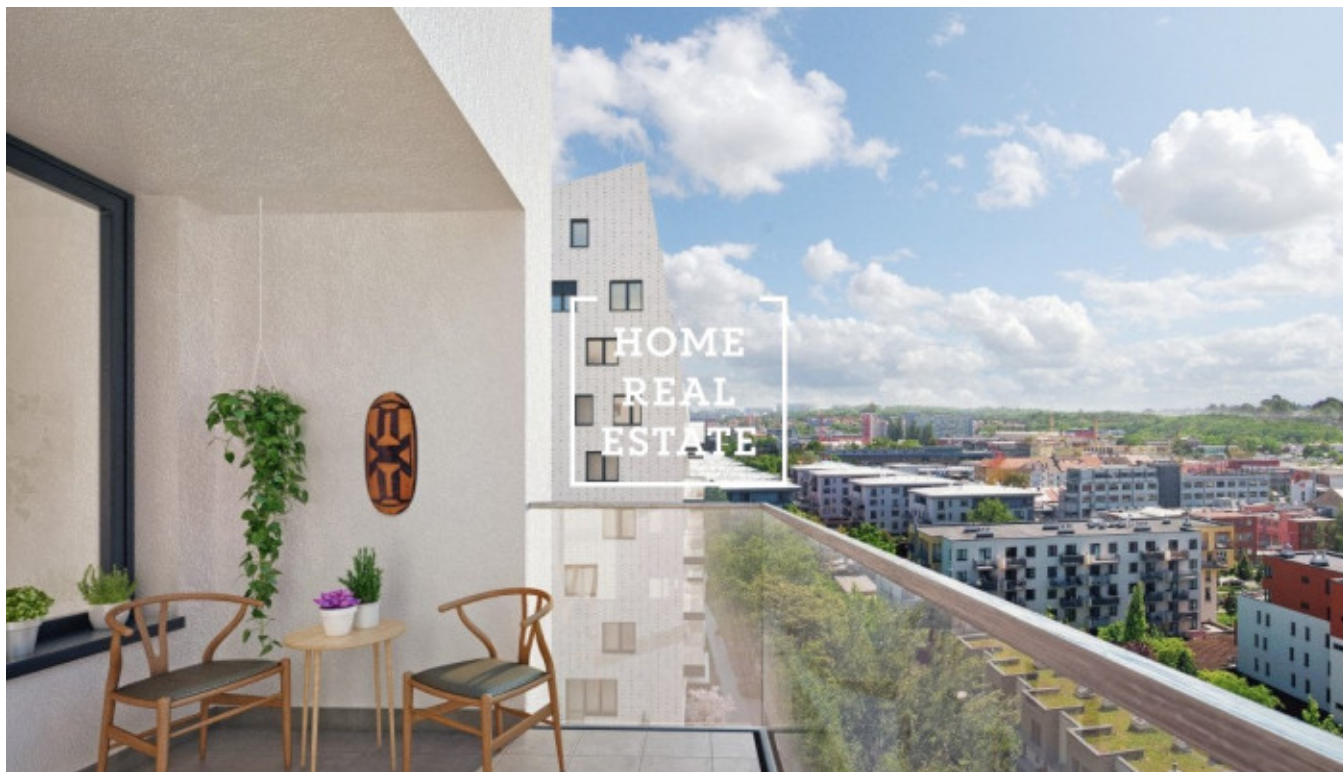

Продажа квартиры 2+kk, 69 m2 - Pod Harfou, Vysočany

ID	36032	Предложение	Продажа
Группа	2+kk	Меблированная	Не меблированная
Локация	Pod Harfou	Форма собственности	Кооператив
Общая площадь	69 m ²	Город	Прага
Район	Vysočany	Городская часть	Vysočany
Статус	Реализовано		