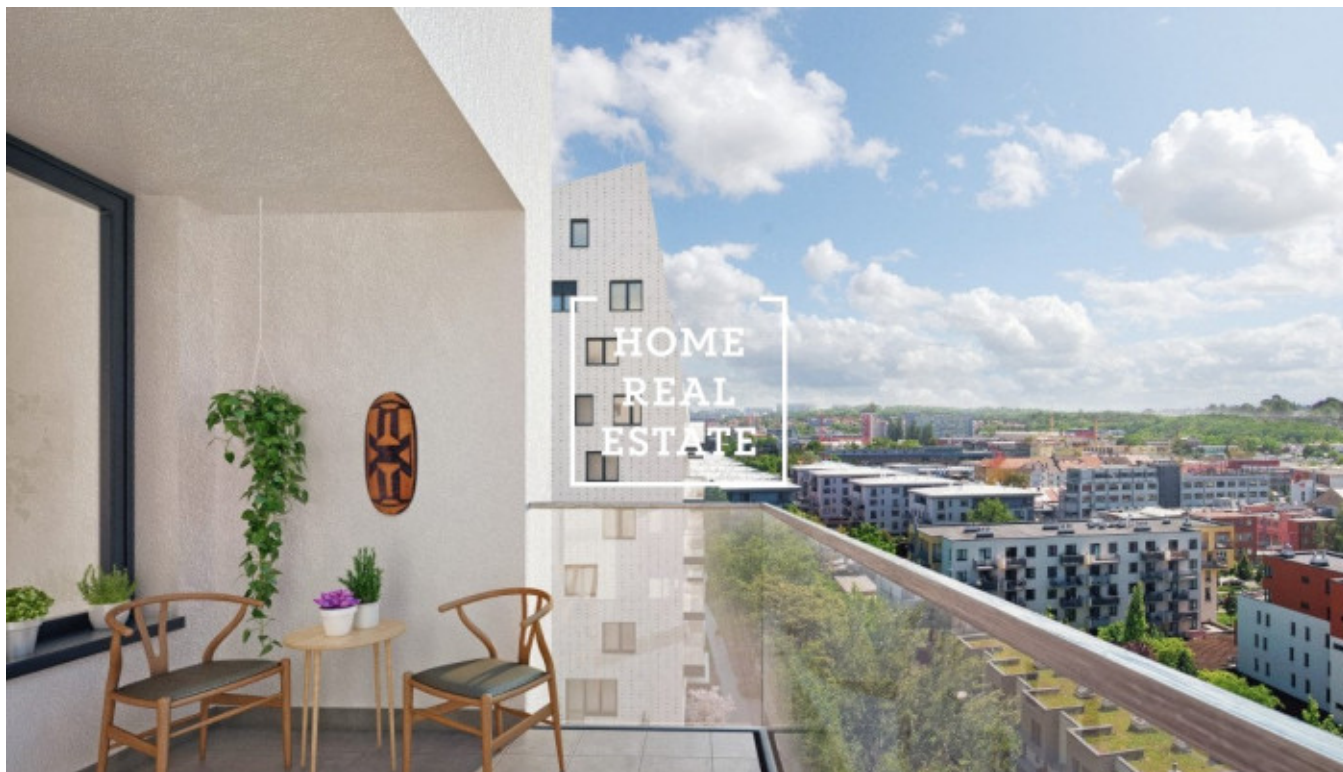

HOME
REAL
ESTATE

Продажа квартиры 2+kk, 69 m² - Pod Harfou, Vysočany

ID	36032	Предложение	Продажа
Группа	2+kk	Меблированная	Не меблированная
Локация	Pod Harfou	Форма собственности	Кооператив
Общая площадь	69 m ²	Город	Прага
Район	Vysočany	Городская часть	Vysočany
Статус	Реализовано		