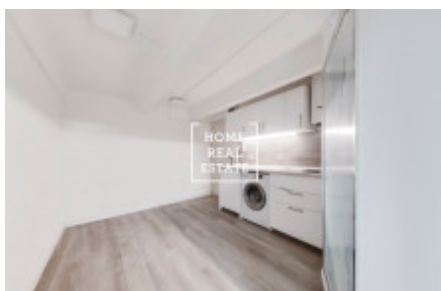

## Аренда коммерческой недвижимости офисы, 13 m<sup>2</sup> - Jugoslávských partyzánů, Bubeneč

ID	<a href="#">36031</a>	Предложение	Аренда
Группа	Офисы	Меблированная	Частично меблированная
Локация	Jugoslávských partyzánů	Общая площадь	13 m <sup>2</sup>
Город	<a href="#">Прага</a>	Район	<a href="#">Bubeneč</a>
Городская часть	<a href="#">Bubeneč</a>	Статус	Реализовано