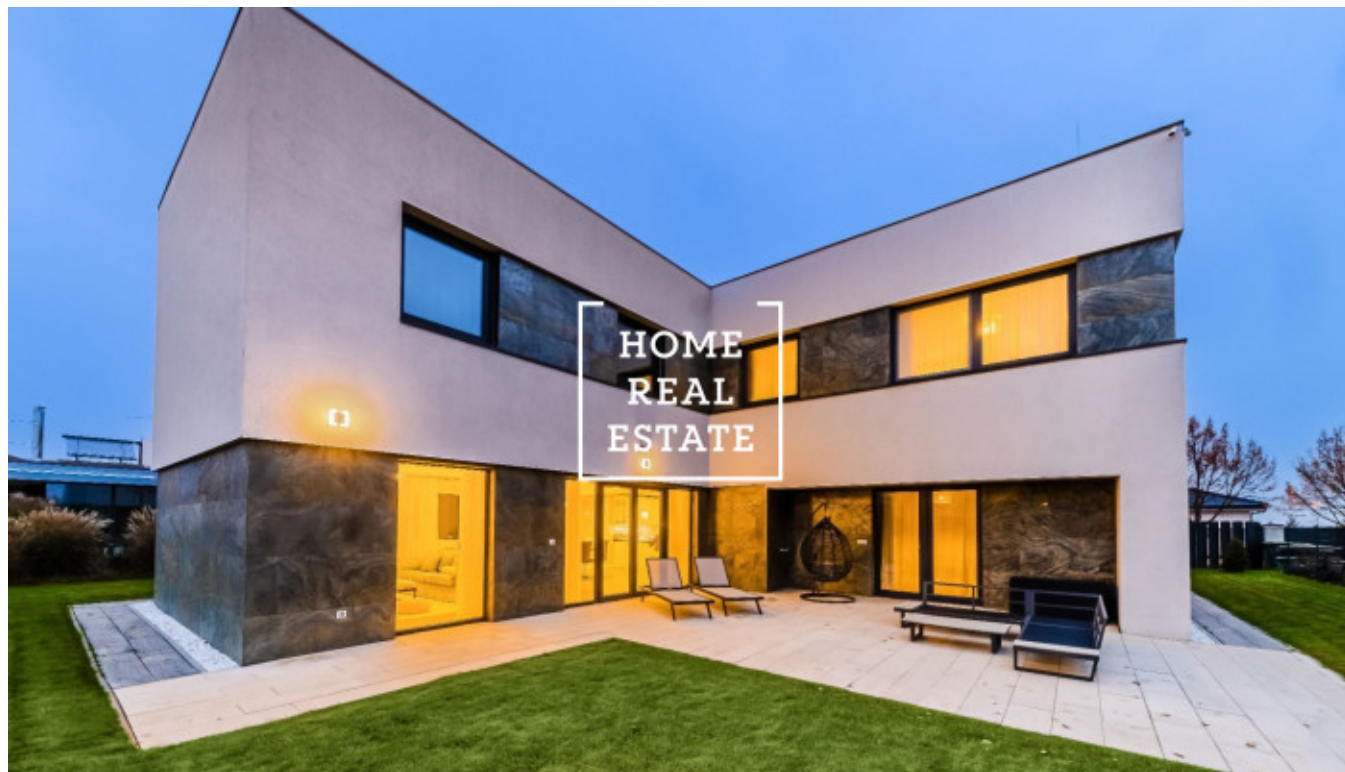

Продажа дома семейный, 329 m2 - Keltská, Zbuzany

ID	36029	Предложение	Продажа
Группа	Семейный	Меблированная	Меблированная
Локация	Keltská	Общая площадь	329 m ²
Город	Zbuzany	Район	Zbuzany
Городская часть	Zbuzany	Статус	Реализовано