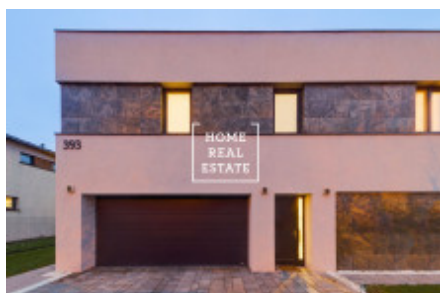

Продажа дома семейный, 329 m2 - Keltská, Zbuzany

ID	36029	Предложение	Продажа
Группа	Семейный	Меблированная	Меблированная
Локация	Keltská	Общая площадь	329 m ²
Город	Zbuzany	Район	Zbuzany
Городская часть	Zbuzany	Статус	Реализовано