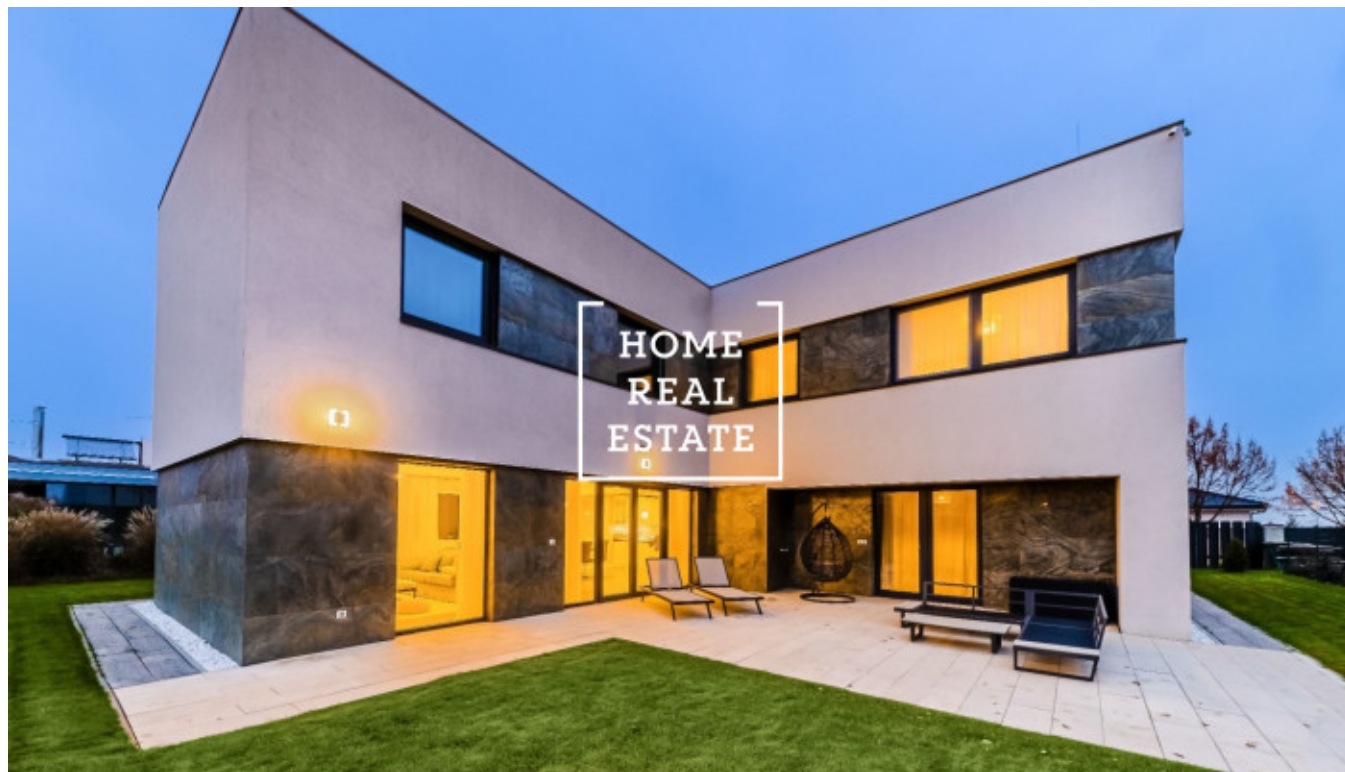

## Продажа дома семейный, 329 m2 - Keltská, Zbuzany

ID	<a href="#">36029</a>	Предложение	Продажа
Группа	Семейный	Меблированная	Меблированная
Локация	Keltská	Общая площадь	329 m <sup>2</sup>
Город	<a href="#">Zbuzany</a>	Район	<a href="#">Zbuzany</a>
Городская часть	<a href="#">Zbuzany</a>	Статус	Реализовано