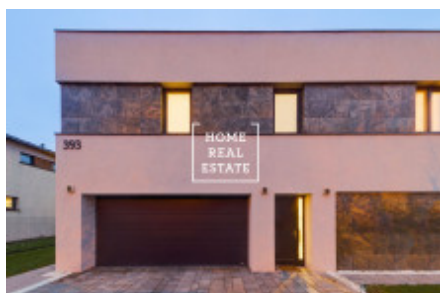

## Продажа дома семейный, 329 m2 - Keltská, Zbuzany

ID	<a href="#">36029</a>	Предложение	Продажа
Группа	Семейный	Меблированная	Меблированная
Локация	Keltská	Общая площадь	329 m <sup>2</sup>
Город	<a href="#">Zbuzany</a>	Район	<a href="#">Zbuzany</a>
Городская часть	<a href="#">Zbuzany</a>	Статус	Реализовано