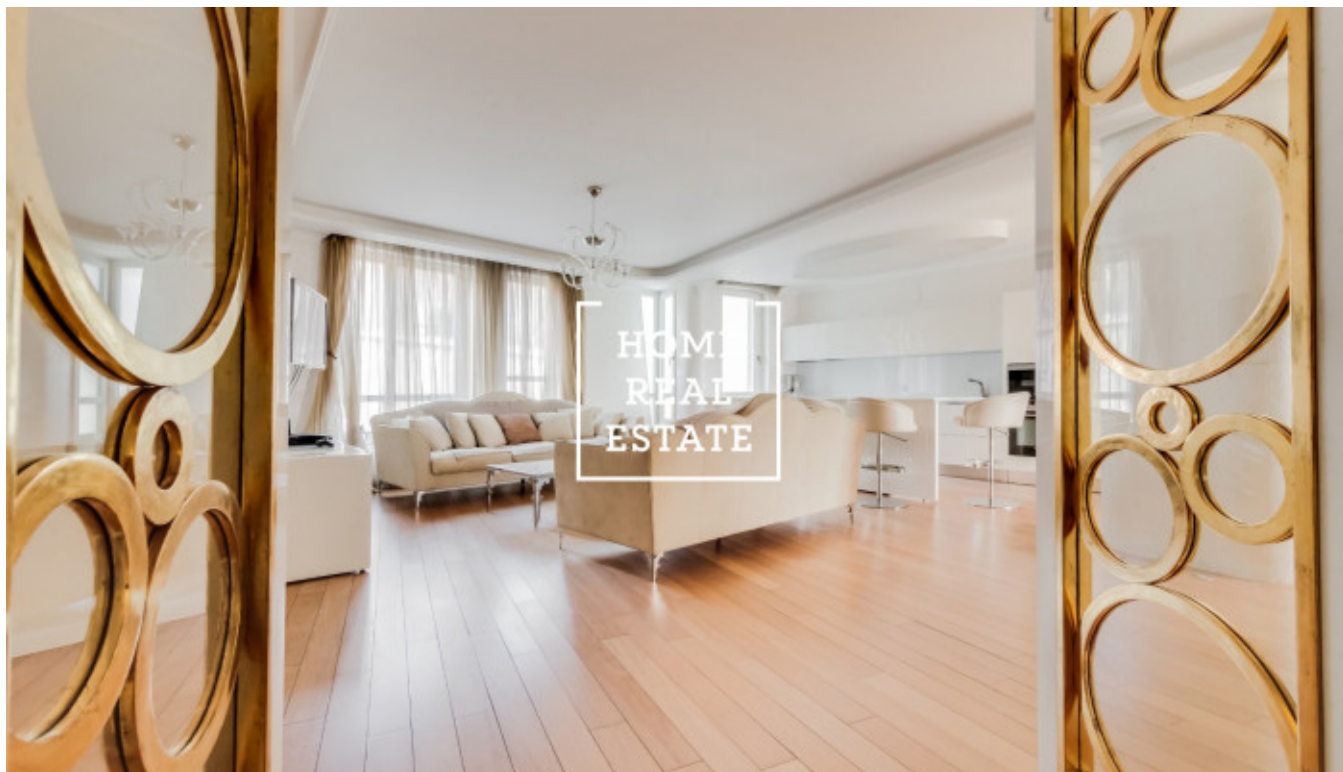

## Продажа квартиры 4+kk, 150 m<sup>2</sup> - Holečkova, Smíchov

ID	<a href="#">36027</a>	Предложение	Продажа
Группа	4+kk	Меблированная	Меблированная
Локация	Holečkova	Форма собственности	Частная
Общая площадь	150 m <sup>2</sup>	Город	<a href="#">Прага</a>
Район	<a href="#">Smíchov</a>	Городская часть	<a href="#">Košíře</a>
Статус	Реализовано		