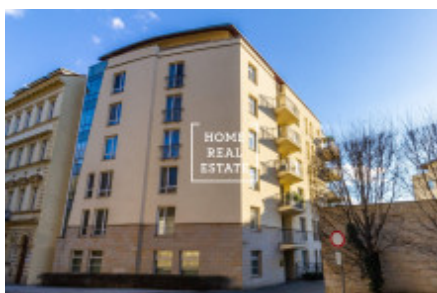

## Продажа квартиры 4+kk, 150 m<sup>2</sup> - Holečkova, Smíchov

ID	<a href="#">36027</a>	Предложение	Продажа
Группа	4+kk	Меблированная	Меблированная
Локация	Holečkova	Форма собственности	Частная
Общая площадь	150 m <sup>2</sup>	Город	<a href="#">Прага</a>
Район	<a href="#">Smíchov</a>	Городская часть	<a href="#">Košíře</a>
Статус	Реализовано		