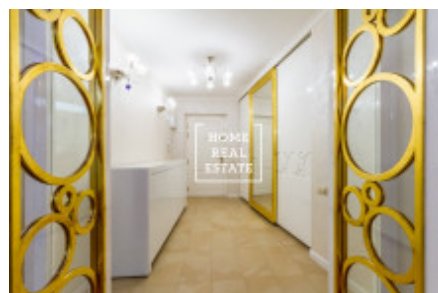

## Продажа квартиры 4+kk, 150 m<sup>2</sup> - Holečkova, Smíchov

ID	<a href="#">36027</a>	Предложение	Продажа
Группа	4+kk	Меблированная	Меблированная
Локация	Holečkova	Форма собственности	Частная
Общая площадь	150 m <sup>2</sup>	Город	<a href="#">Прага</a>
Район	<a href="#">Smíchov</a>	Городская часть	<a href="#">Košíře</a>
Статус	Реализовано		