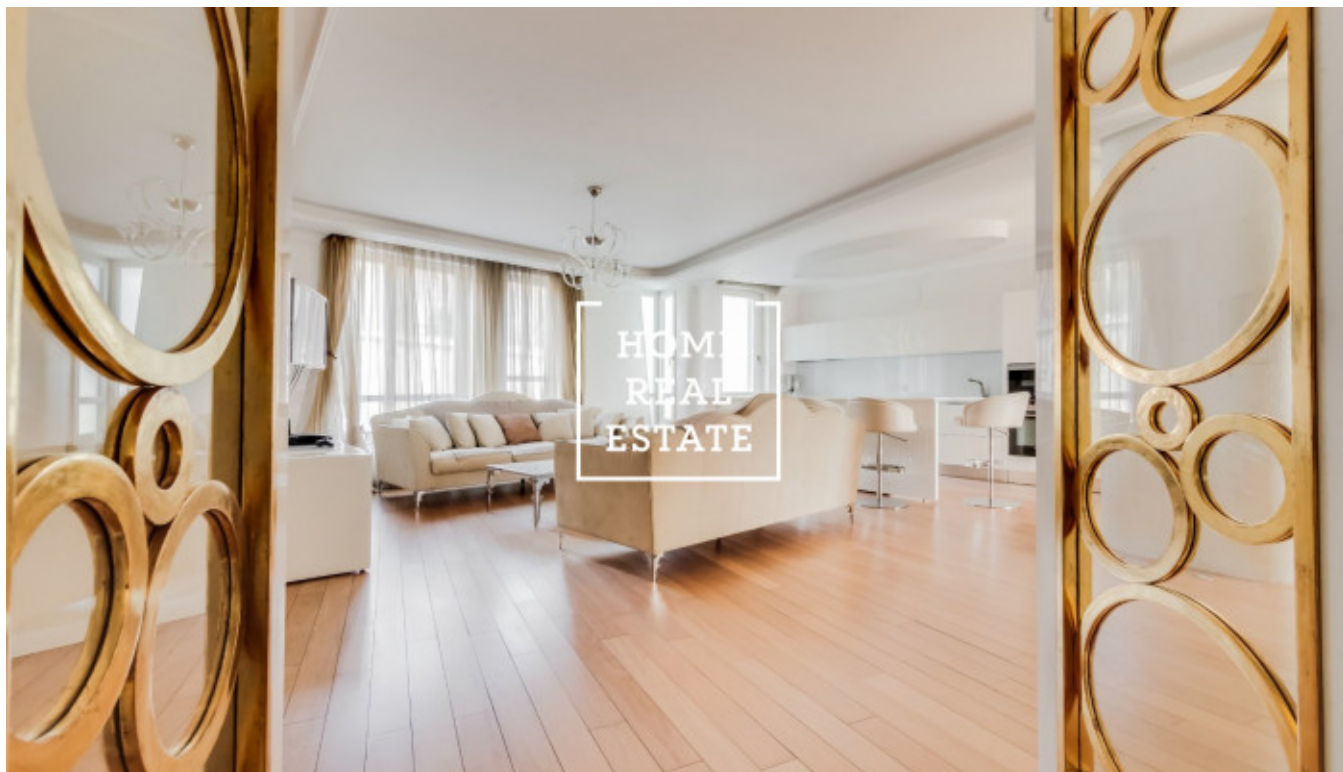

HOME
REAL
ESTATE

Продажа квартиры 4+kk, 150 m² - Holečkova, Smíchov

ID	36027	Предложение	Продажа
Группа	4+kk	Меблированная	Меблированная
Локация	Holečkova	Форма собственности	Частная
Общая площадь	150 m ²	Город	Прага
Район	Smíchov	Городская часть	Košíře
Статус	Реализовано		