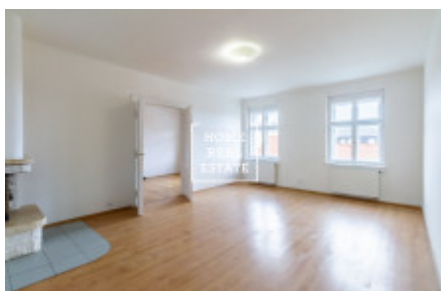

HOME
REAL
ESTATE

Продажа квартиры 4+1, 144 m² - Ječná, Nové Město

ID	36025	Предложение	Продажа
Группа	4+1	Меблированная	Частично меблированная
Локация	Ječná	Форма собственности	Частная
Общая площадь	144 m ²	Город	Прага
Район	Nové Město	Городская часть	Nové Město
Статус	Реализовано		