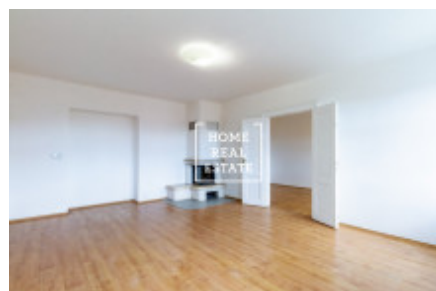

HOME
REAL
ESTATE

Продажа квартиры 4+1, 144 m² - Ječná, Nové Město

ID	36025	Предложение	Продажа
Группа	4+1	Меблированная	Частично меблированная
Локация	Ječná	Форма собственности	Частная
Общая площадь	144 m ²	Город	Прага
Район	Nové Město	Городская часть	Nové Město
Статус	Реализовано		