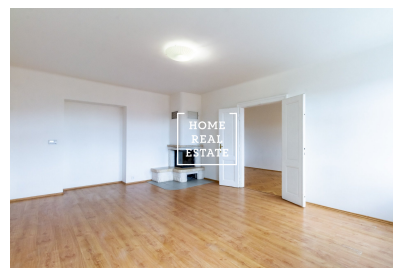

Продажа квартиры 4+1, 144 m2 - Ječná, Nové Město

**HOME
REAL
ESTATE**

ID
Предложение
Группа
Меблированная
Локация
Форма собственности
Общая площадь
Город
Район
Городская часть

[36025](#)
Продажа
4+1
Частично меблированная
Ječná
Частная
144 m²
[Прага](#)
[Nové Město](#)
[Nové Město](#)