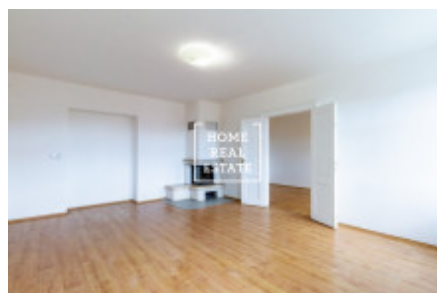

HOME
REAL
ESTATE

Продажа квартиры 4+1, 144 m² - Ječná, Nové Město

ID	36025	Предложение	Продажа
Группа	4+1	Меблированная	Частично меблированная
Локация	Ječná	Форма собственности	Частная
Общая площадь	144 m ²	Город	Прага
Район	Nové Město	Городская часть	Nové Město
Статус	Реализовано		