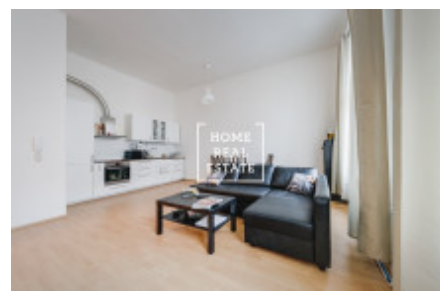

## Продажа квартиры 2+kk, 62 m<sup>2</sup> - Světova, Libeň

ID	<a href="#">36024</a>	Предложение	Продажа
Группа	2+kk	Меблированная	Меблированная
Локация	Světova	Форма собственности	Частная
Общая площадь	62 m <sup>2</sup>	Город	<a href="#">Прага</a>
Район	<a href="#">Libeň</a>	Городская часть	<a href="#">Libeň</a>
Статус	Реализовано		