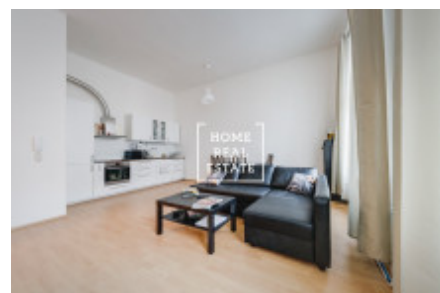

HOME
REAL
ESTATE

Продажа квартиры 2+kk, 62 m² - Světova, Libeň

ID	36024	Предложение	Продажа
Группа	2+kk	Меблированная	Меблированная
Локация	Světova	Форма собственности	Частная
Общая площадь	62 m ²	Город	Прага
Район	Libeň	Городская часть	Libeň
Статус	Реализовано		