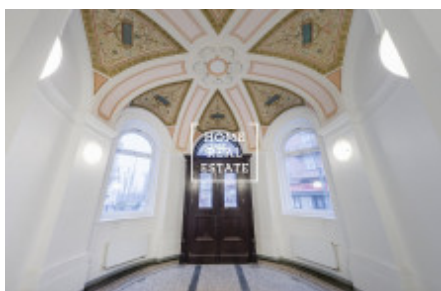

## Продажа квартиры 2+kk, 62 m<sup>2</sup> - Světova, Libeň

ID	<a href="#">36024</a>	Предложение	Продажа
Группа	2+kk	Меблированная	Меблированная
Локация	Světova	Форма собственности	Частная
Общая площадь	62 m <sup>2</sup>	Город	<a href="#">Прага</a>
Район	<a href="#">Libeň</a>	Городская часть	<a href="#">Libeň</a>
Статус	Реализовано		