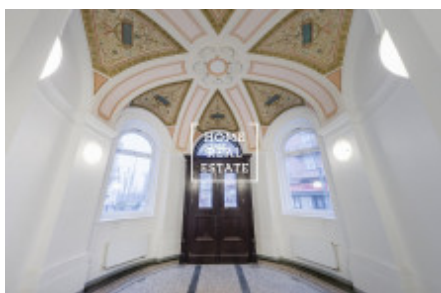

HOME
REAL
ESTATE

Продажа квартиры 2+kk, 62 m² - Světova, Libeň

ID	36024	Предложение	Продажа
Группа	2+kk	Меблированная	Меблированная
Локация	Světova	Форма собственности	Частная
Общая площадь	62 m ²	Город	Прага
Район	Libeň	Городская часть	Libeň
Статус	Реализовано		