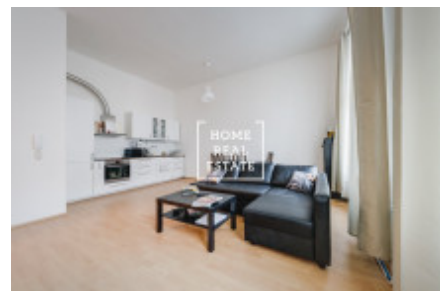

Продажа квартиры 2+kk, 62 m² - Světova, Libeň

ID	36024	Предложение	Продажа
Группа	2+kk	Меблированная	Меблированная
Локация	Světova	Форма собственности	Частная
Общая площадь	62 m ²	Город	Прага
Район	Libeň	Городская часть	Libeň
Статус	Реализовано		