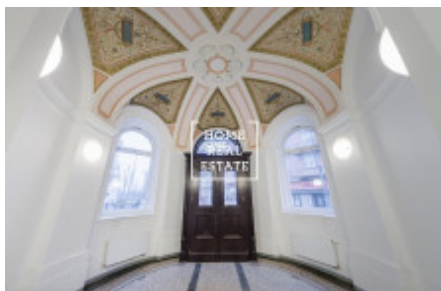

Продажа квартиры 2+kk, 62 m² - Světova, Libeň

ID	36024	Предложение	Продажа
Группа	2+kk	Меблированная	Меблированная
Локация	Světova	Форма собственности	Частная
Общая площадь	62 m ²	Город	Прага
Район	Libeň	Городская часть	Libeň
Статус	Реализовано		