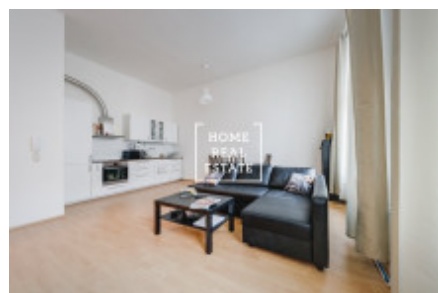

HOME
REAL
ESTATE

Продажа квартиры 2+kk, 62 m² - Světova, Libeň

ID	36024	Предложение	Продажа
Группа	2+kk	Меблированная	Меблированная
Локация	Světova	Форма собственности	Частная
Общая площадь	62 m ²	Город	Прага
Район	Libeň	Городская часть	Libeň
Статус	Реализовано		