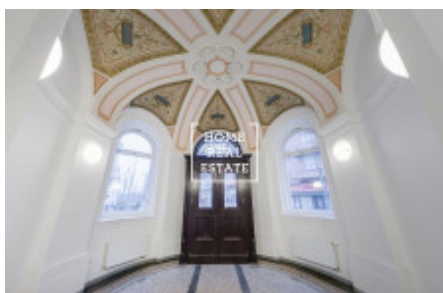

HOME
REAL
ESTATE

Продажа квартиры 2+kk, 62 m² - Světova, Libeň

ID	36024	Предложение	Продажа
Группа	2+kk	Меблированная	Меблированная
Локация	Světova	Форма собственности	Частная
Общая площадь	62 m ²	Город	Прага
Район	Libeň	Городская часть	Libeň
Статус	Реализовано		