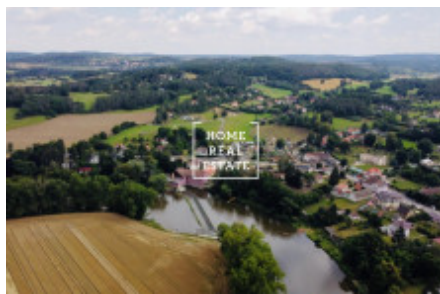

# Продажа участка корпус - Benešovská, Městečko

ID	<a href="#">36023</a>	Цена за м <sup>2</sup>	Цена по запросу
Цена	26 103 500 Kč	Предложение	Продажа
Группа	корпус	Локация	Benešovská
Город	<a href="#">Nespeky</a>	Район	<a href="#">Městečko</a>
Городская часть	<a href="#">Městečko</a>	Статус	В продаже