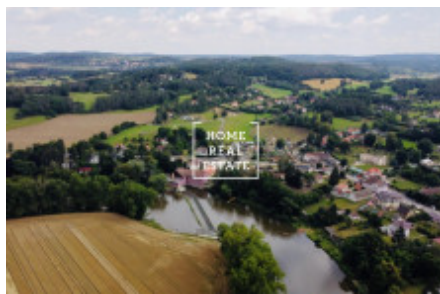

## Продажа участка корпус - Benešovská, Městečko

ID	<a href="#">36023</a>	Цена за м <sup>2</sup>	Цена по запросу
Цена	26 103 500 Kč	Предложение	Продажа
Группа	корпус	Локация	Benešovská
Город	<a href="#">Nespeky</a>	Район	<a href="#">Městečko</a>
Городская часть	<a href="#">Městečko</a>	Статус	В продаже