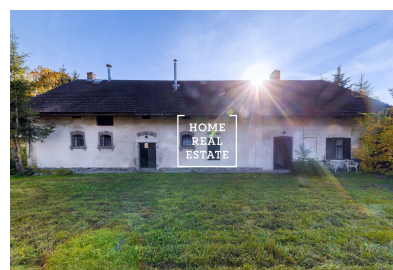

Продажа участка корпус - Benešovská, Městečko

**HOME
REAL
ESTATE**

ID
Цена за м²
Цена
Предложение
Группа
Локация
Город
Район
Городская часть

[36023](#)
Цена по запросу
26 103 500 Kč
Продажа
корпус
Benešovská
[Nespeky](#)
[Městečko](#)
[Městečko](#)