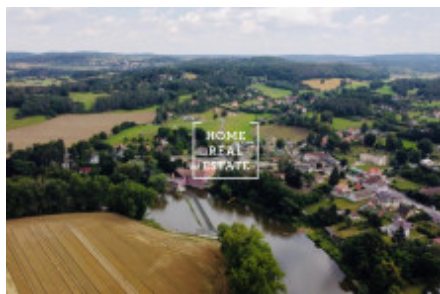

Продажа участка корпус - Benešovská, Městečko

ID	36023	Цена за м ²	Цена по запросу
Цена	26 103 500 Kč	Предложение	Продажа
Группа	корпус	Локация	Benešovská
Город	Nespeky	Район	Městečko
Городская часть	Městečko	Статус	В продаже