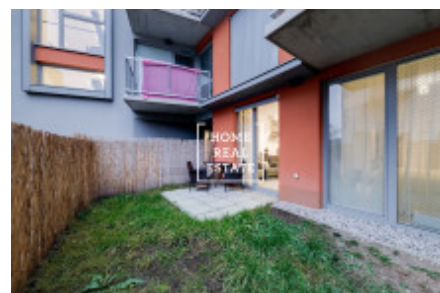

# Продажа квартиры 1+1, 63 m2 - Olgy Havlové, Žižkov

ID	<a href="#">36020</a>	Предложение	Продажа
Группа	1+1	Меблированная	Меблированная
Локация	Olgy Havlové	Форма собственности	Частная
Общая площадь	63 m <sup>2</sup>	Город	<a href="#">Прага</a>
Район	<a href="#">Žižkov</a>	Городская часть	<a href="#">Žižkov</a>
Статус	Реализовано		