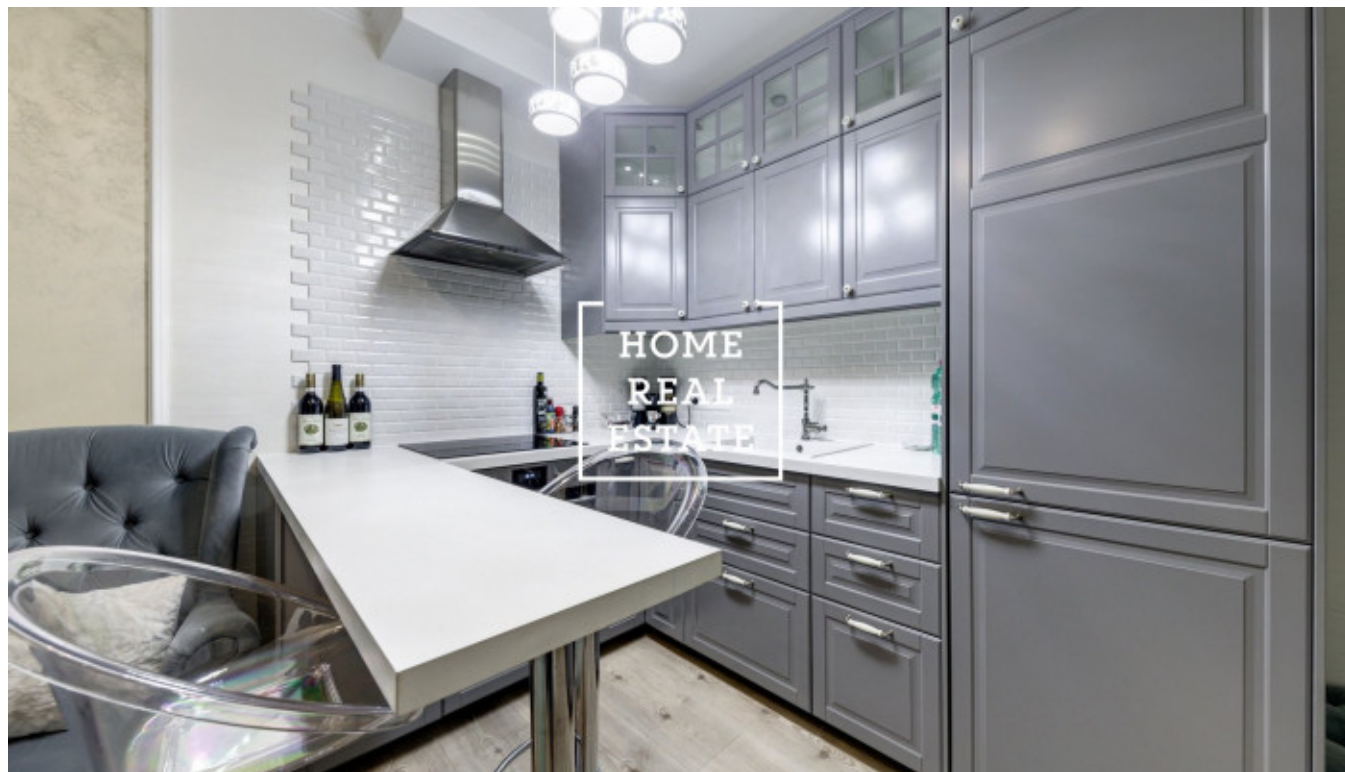

Продажа квартиры 1+1, 63 m2 - Olgy Havlové, Žižkov

ID	36020	Предложение	Продажа
Группа	1+1	Меблированная	Меблированная
Локация	Olgy Havlové	Форма собственности	Частная
Общая площадь	63 m ²	Город	Прага
Район	Žižkov	Городская часть	Žižkov
Статус	Реализовано		