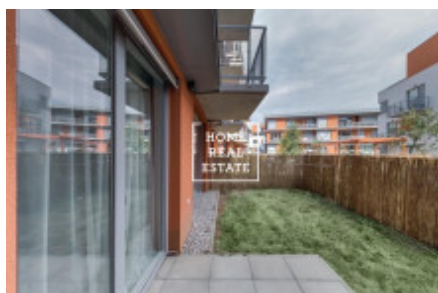

# Продажа квартиры 1+1, 63 m2 - Olgy Havlové, Žižkov

ID	<a href="#">36020</a>	Предложение	Продажа
Группа	1+1	Меблированная	Меблированная
Локация	Olgy Havlové	Форма собственности	Частная
Общая площадь	63 m <sup>2</sup>	Город	<a href="#">Прага</a>
Район	<a href="#">Žižkov</a>	Городская часть	<a href="#">Žižkov</a>
Статус	Реализовано		