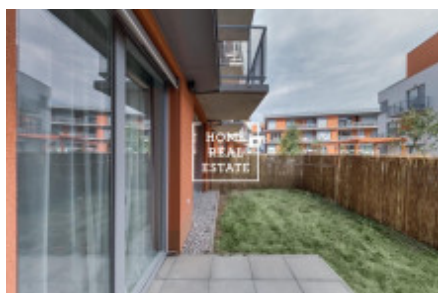

Продажа квартиры 1+1, 63 m2 - Olgy Havlové, Žižkov

ID	36020	Предложение	Продажа
Группа	1+1	Меблированная	Меблированная
Локация	Olgy Havlové	Форма собственности	Частная
Общая площадь	63 m ²	Город	Прага
Район	Žižkov	Городская часть	Žižkov
Статус	Реализовано		