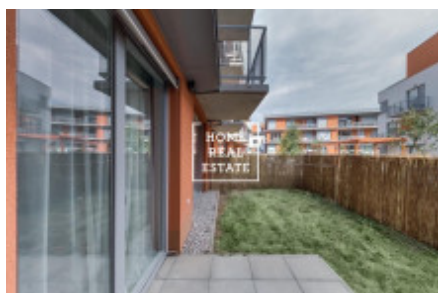

Продажа квартиры 1+1, 63 m² - Olgy Havlové, Žižkov

ID	36020	Предложение	Продажа
Группа	1+1	Меблированная	Меблированная
Локация	Olgy Havlové	Форма собственности	Частная
Общая площадь	63 m ²	Город	Прага
Район	Žižkov	Городская часть	Žižkov
Статус	Реализовано		