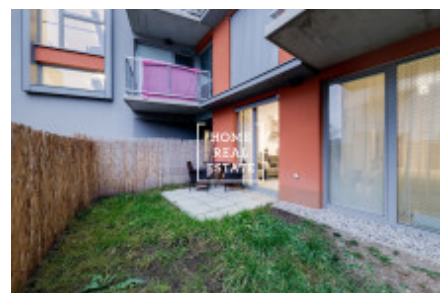

Продажа квартиры 1+1, 63 m2 - Olgy Havlové, Žižkov

ID	36020	Предложение	Продажа
Группа	1+1	Меблированная	Меблированная
Локация	Olgy Havlové	Форма собственности	Частная
Общая площадь	63 m ²	Город	Прага
Район	Žižkov	Городская часть	Žižkov
Статус	Реализовано		