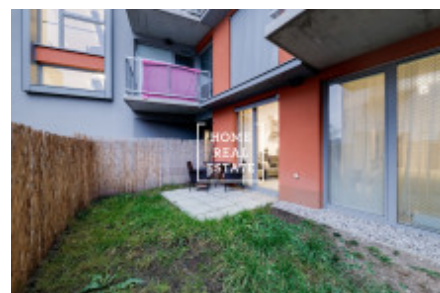

Продажа квартиры 1+1, 63 m² - Olgy Havlové, Žižkov

ID	36020	Предложение	Продажа
Группа	1+1	Меблированная	Меблированная
Локация	Olgy Havlové	Форма собственности	Частная
Общая площадь	63 m ²	Город	Прага
Район	Žižkov	Городская часть	Žižkov
Статус	Реализовано		