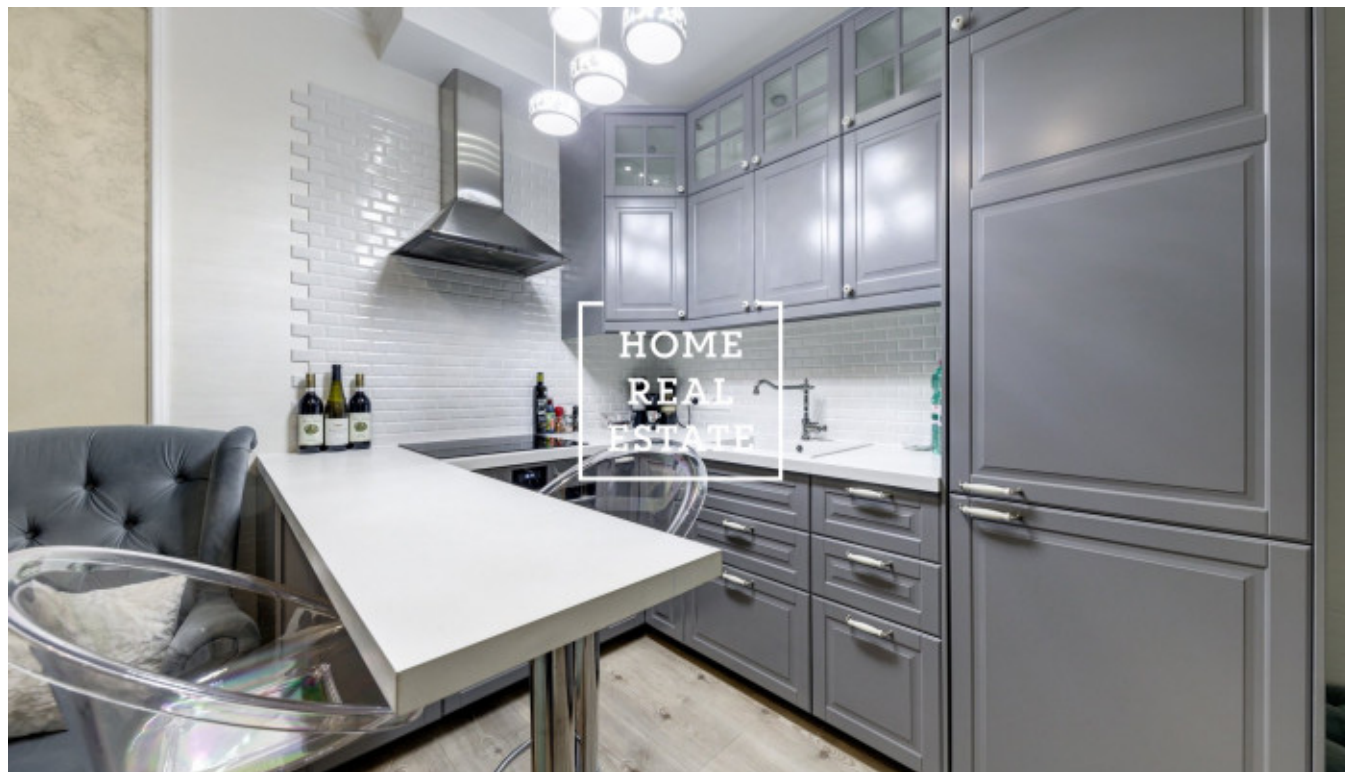

# Продажа квартиры 1+1, 63 m2 - Olgy Havlové, Žižkov

ID	<a href="#">36020</a>	Предложение	Продажа
Группа	1+1	Меблированная	Меблированная
Локация	Olgy Havlové	Форма собственности	Частная
Общая площадь	63 m <sup>2</sup>	Город	<a href="#">Прага</a>
Район	<a href="#">Žižkov</a>	Городская часть	<a href="#">Žižkov</a>
Статус	Реализовано		