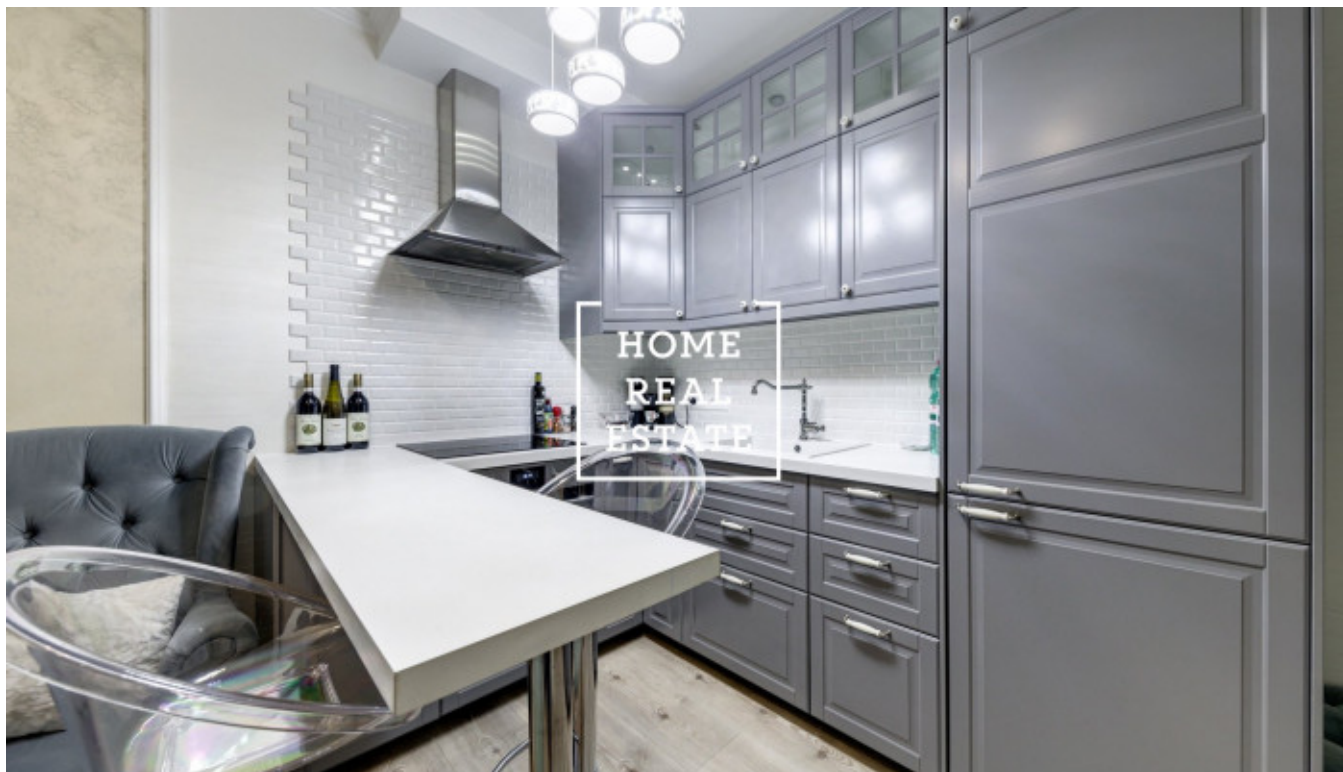

Продажа квартиры 1+1, 63 m² - Olgy Havlové, Žižkov

ID	36020	Предложение	Продажа
Группа	1+1	Меблированная	Меблированная
Локация	Olgy Havlové	Форма собственности	Частная
Общая площадь	63 m ²	Город	Прага
Район	Žižkov	Городская часть	Žižkov
Статус	Реализовано		