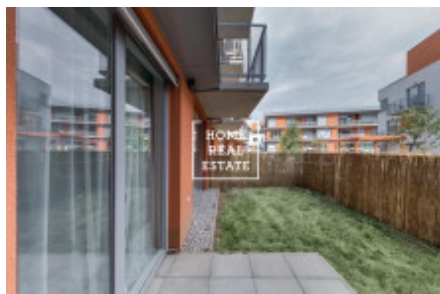

Продажа квартиры 1+1, 63 m² - Olgy Havlové, Žižkov

ID	36020	Предложение	Продажа
Группа	1+1	Меблированная	Меблированная
Локация	Olgy Havlové	Форма собственности	Частная
Общая площадь	63 m ²	Город	Прага
Район	Žižkov	Городская часть	Žižkov
Статус	Реализовано		