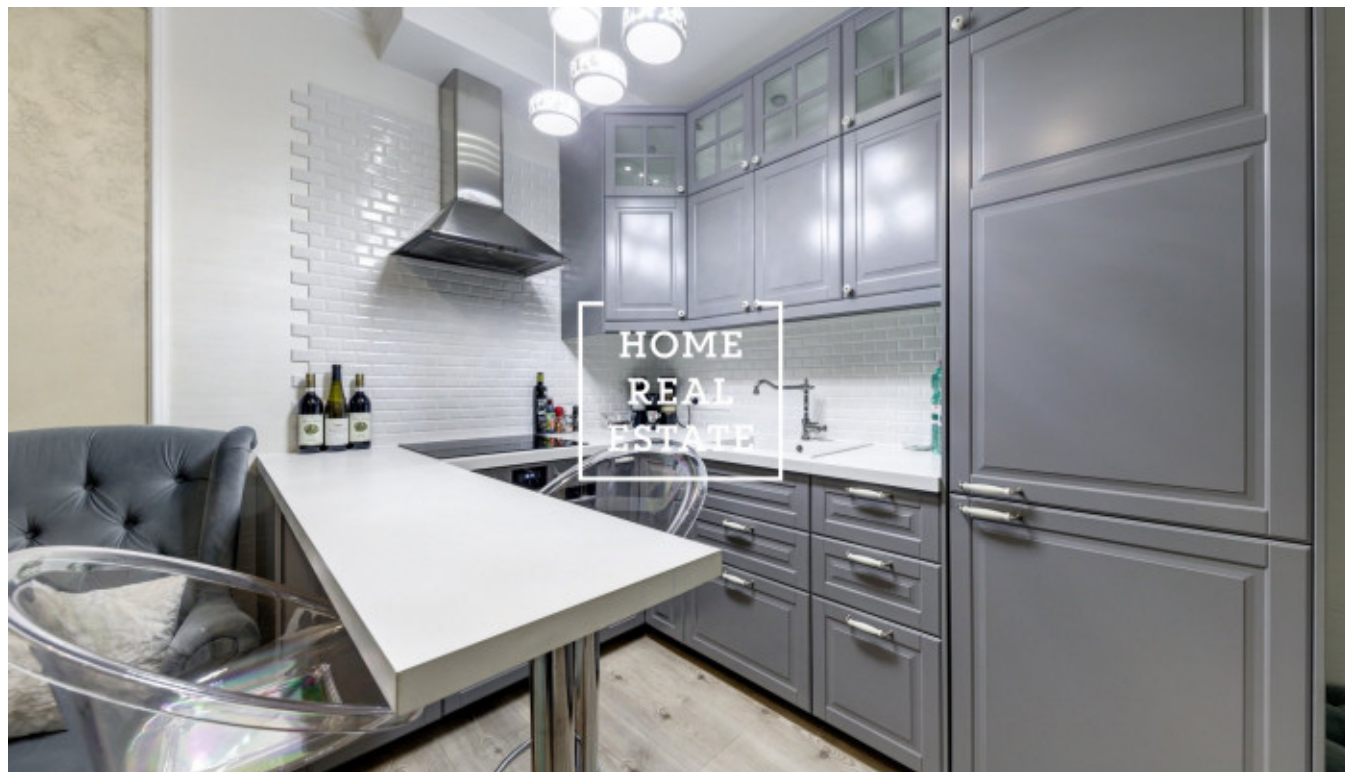

Продажа квартиры 1+1, 63 m² - Olgy Havlové, Žižkov

ID	36020	Предложение	Продажа
Группа	1+1	Меблированная	Меблированная
Локация	Olgy Havlové	Форма собственности	Частная
Общая площадь	63 m ²	Город	Прага
Район	Žižkov	Городская часть	Žižkov
Статус	Реализовано		