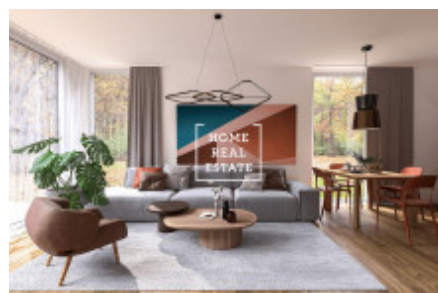

HOME
REAL
ESTATE

Продажа дома семейный, 151 m² - Nové domy, Přední Kopanina

ID
Группа
Локация
Город
Городская часть

[36009](#)
Семейный
Nové domy
[Прага](#)
[Přední Kopanina](#)

Предложение
Меблированная
Общая площадь
Район
Статус