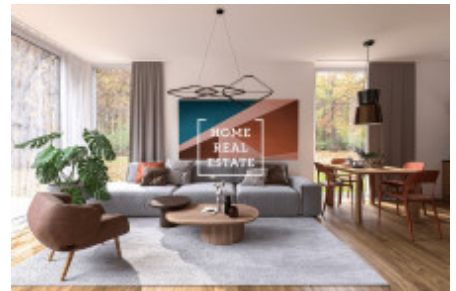

Продажа дома семейный, 151 m² - Nové domy, Přední Kopanina

ID	36009	Предложение	Продажа
Группа	Семейный	Меблированная	Не меблированная
Локация	Nové domy	Общая площадь	151 m ²
Город	Прага	Район	Přední Kopanina
Городская часть	Přední Kopanina	Статус	Реализовано