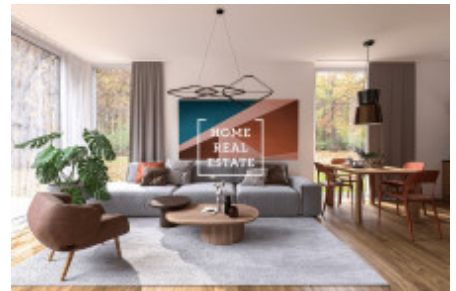

Продажа дома семейный, 151 m² - Nové domy, Přední Kopanina

ID	36009	Предложение	Продажа
Группа	Семейный	Меблированная	Не меблированная
Локация	Nové domy	Общая площадь	151 m²
Город	Прага	Район	Přední Kopanina
Городская часть	Přední Kopanina	Статус	Реализовано