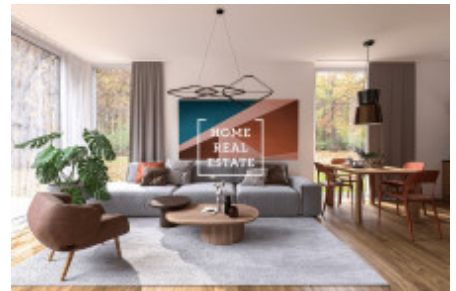

# Продажа дома семейный, 151 m<sup>2</sup> - Nové domy, Přední Kopanina

ID	<a href="#">36009</a>	Предложение	Продажа
Группа	Семейный	Меблированная	Не меблированная
Локация	Nové domy	Общая площадь	151 m <sup>2</sup>
Город	<a href="#">Прага</a>	Район	<a href="#">Přední Kopanina</a>
Городская часть	<a href="#">Přední Kopanina</a>	Статус	Реализовано