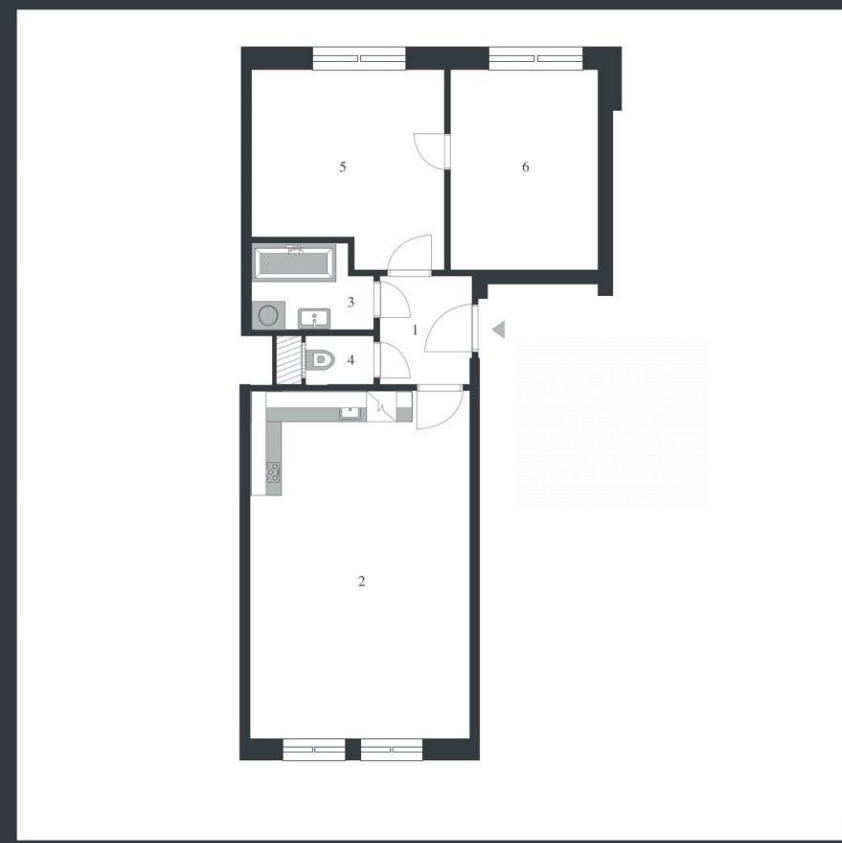

Продажа квартиры 3+1, 65 m2 - Padovská, Horní Měcholupy

HORNÍ MĚCHOLUPY
3+KK · 65,0 m² · 1. NP

Typ	Plocha bytu celkem	Podlaží
01	Vstupní hala	
02	Obyvací pokoj + KK	
03	Koupelna	
04	WC	
05	Ložnice 1	
06	Ložnice 2	
07	Sklepní koje	5 m ²

• PADOVSKÁ 585/6, PRAHA 10 •

**HOME
REAL
ESTATE**

ID
Предложение
Группа
Меблированная
Локация
Форма собственности
Общая площадь
Город
Район
Городская часть

[36008](#)
Продажа
3+1
Меблированная
Radovská
Частная
65 m²
[Прага](#)
[Horní Měcholupy](#)
[Horní Měcholupy](#)