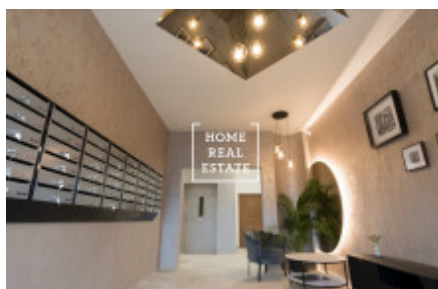

Продажа квартиры 1+kk, 20 m² - Prosecká,

ID	36005	Предложение	Продажа
Группа	1+kk	Меблированная	Не меблированная
Локация	Prosecká	Форма собственности	Частная
Общая площадь	20 m ²	Город	Прага
Городская часть	Libeň	Статус	Реализовано