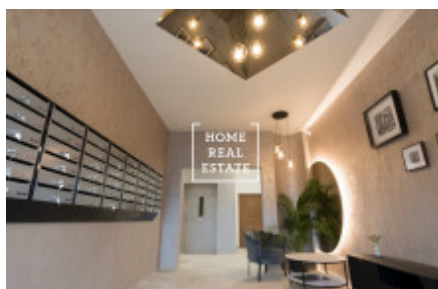

## Продажа квартиры 1+kk, 20 m<sup>2</sup> - Prosecká,

ID	<a href="#">36005</a>	Предложение	Продажа
Группа	1+kk	Меблированная	Не меблированная
Локация	Prosecká	Форма собственности	Частная
Общая площадь	20 m <sup>2</sup>	Город	<a href="#">Прага</a>
Городская часть	<a href="#">Libeň</a>	Статус	Реализовано