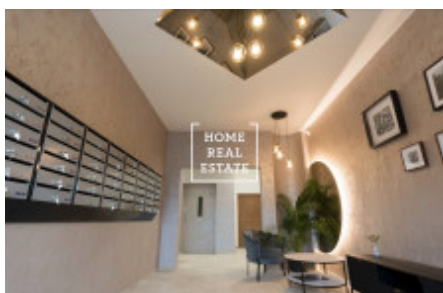

Продажа квартиры 1+kk, 21 m² - Prosecká, Prosek

ID	36003	Предложение	Продажа
Группа	1+kk	Меблированная	Не меблированная
Локация	Prosecká	Форма собственности	Частная
Общая площадь	21 m ²	Город	Прага
Район	Prosek	Городская часть	Libeň
Статус	Реализовано		