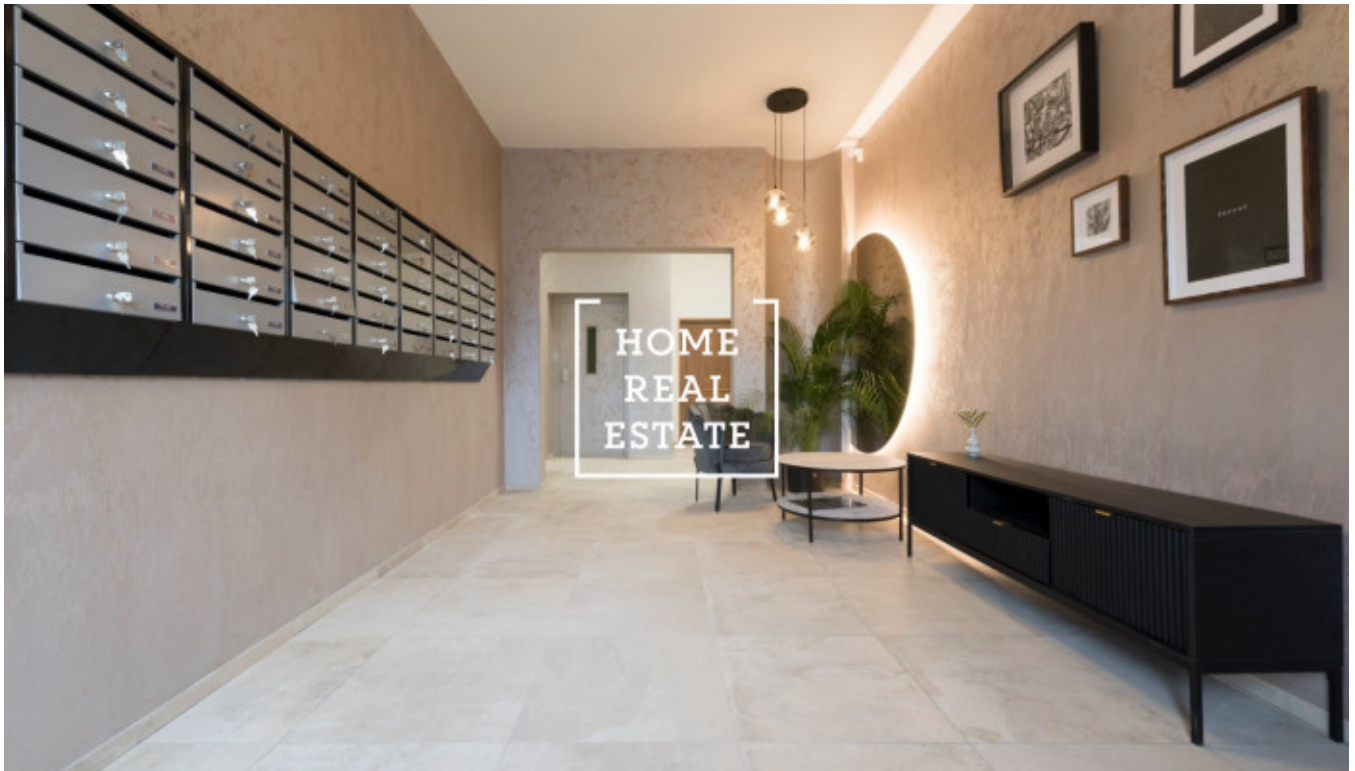

Продажа квартиры 1+kk, 17 m² - Prosecká, Prosek

| | | | |
|---------------|------------------------|---------------------|-----------------------|
| ID | 36002 | Предложение | Продажа |
| Группа | 1+kk | Меблированная | Не меблированная |
| Локация | Prosecká | Форма собственности | Частная |
| Общая площадь | 17 m ² | Город | Прага |
| Район | Prosek | Городская часть | Libeň |
| Статус | Реализовано | | |