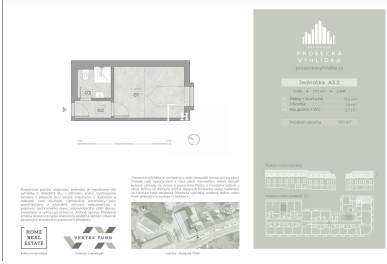

# Продажа квартиры 1+kk, 17 m2 - Prosecká, Prosek

**HOME  
REAL  
ESTATE**

ID  
Предложение  
Группа  
Меблированная  
Локация  
Форма собственности  
Общая площадь  
Город  
Район  
Городская часть

[36002](#)  
Продажа  
1+kk  
Не меблированная  
Prosecká  
Частная  
17 m<sup>2</sup>  
[Прага](#)  
[Prosek](#)  
[Libeň](#)