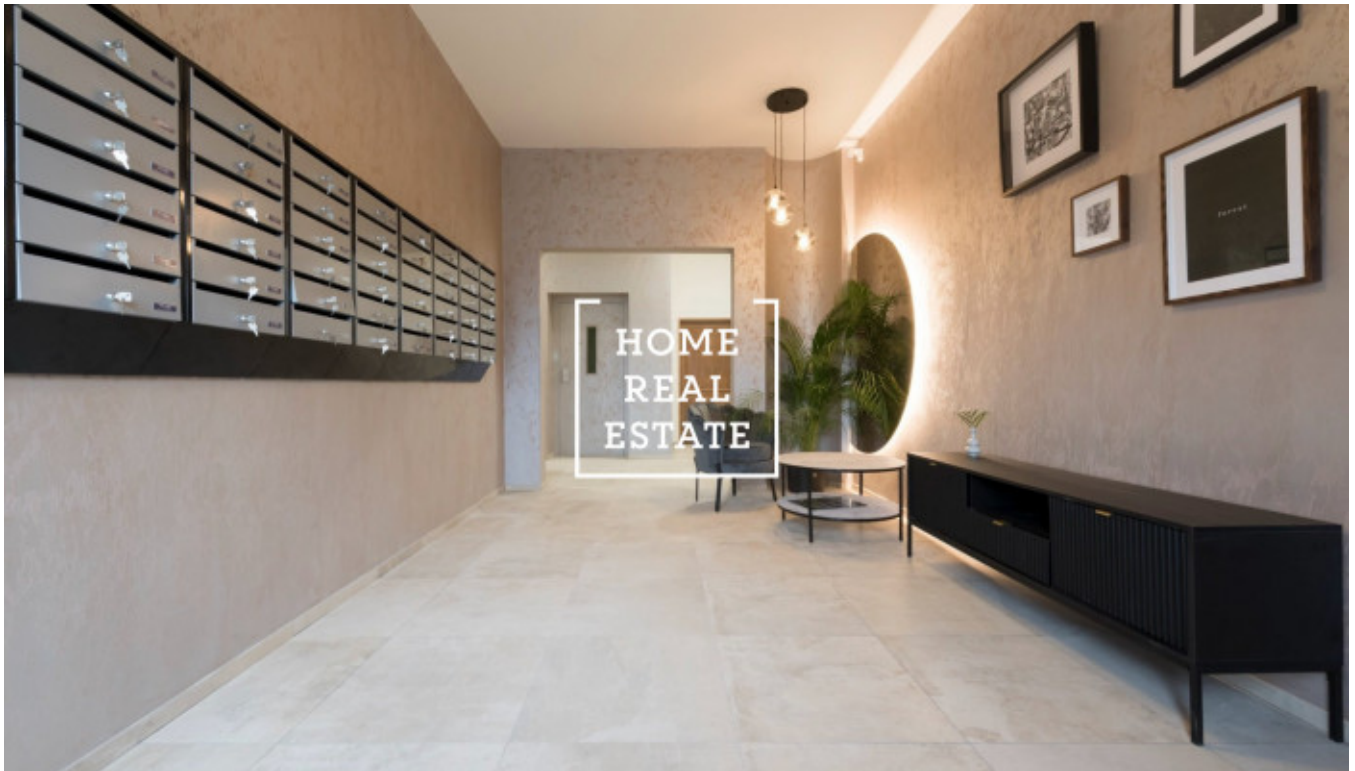

Продажа квартиры 1+kk, 17 m² - Prosecká, Prosek

ID	36002	Предложение	Продажа
Группа	1+kk	Меблированная	Не меблированная
Локация	Prosecká	Форма собственности	Частная
Общая площадь	17 m ²	Город	Прага
Район	Prosek	Городская часть	Libeň
Статус	Реализовано		