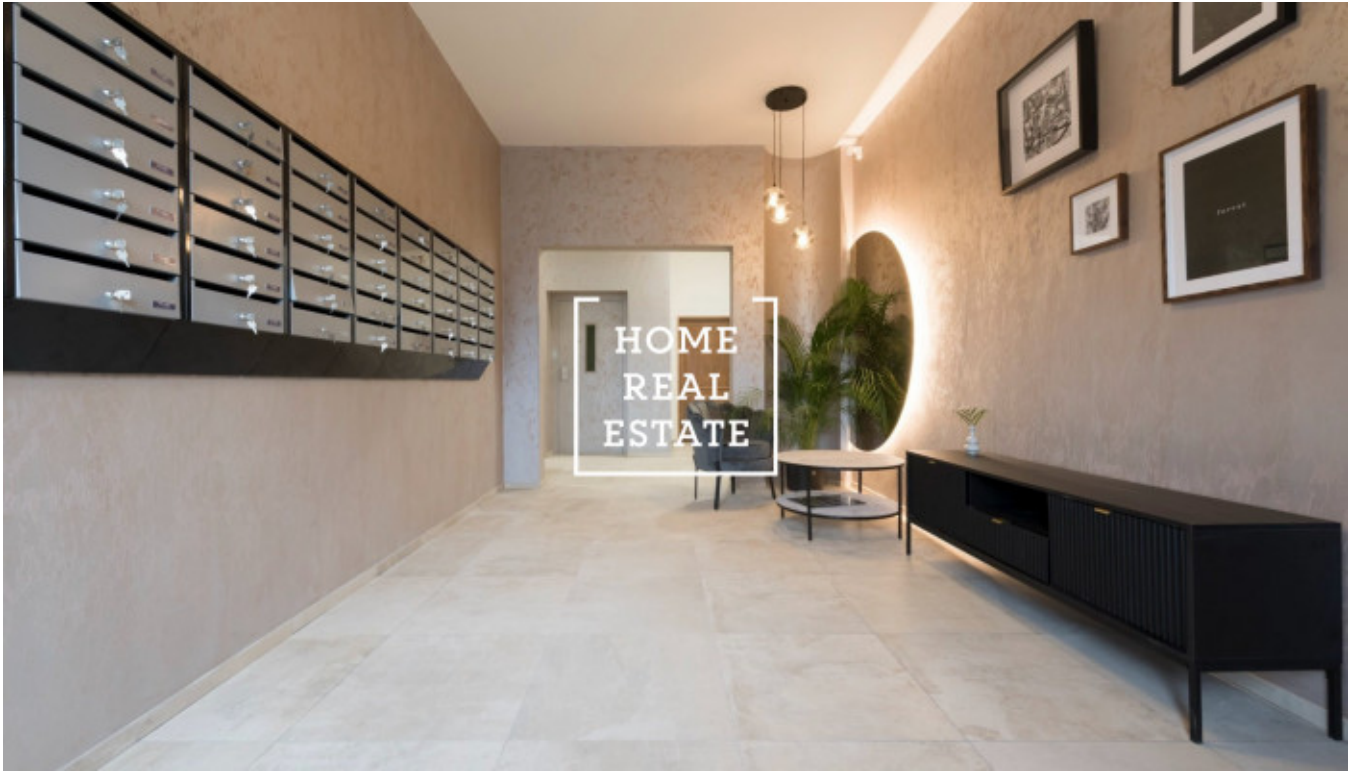

Продажа квартиры 1+kk, 17 m² - Prosecká, Prosek

ID	36002	Предложение	Продажа
Группа	1+kk	Меблированная	Не меблированная
Локация	Prosecká	Форма собственности	Частная
Общая площадь	17 m ²	Город	Прага
Район	Prosek	Городская часть	Libeň
Статус	Реализовано		