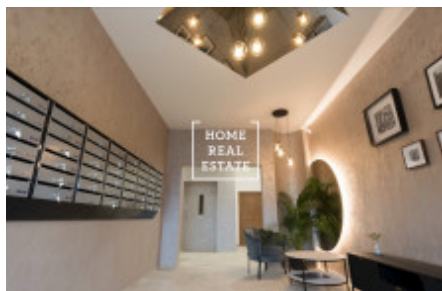

# Продажа квартиры 2+kk, 28 m2 - Prosecká, Prosek

ID	<a href="#">36001</a>	Предложение	Продажа
Группа	2+kk	Меблированная	Не меблированная
Локация	Prosecká	Форма собственности	Частная
Общая площадь	28 m <sup>2</sup>	Город	<a href="#">Прага</a>
Район	<a href="#">Prosek</a>	Городская часть	<a href="#">Libeň</a>
Статус	Реализовано		