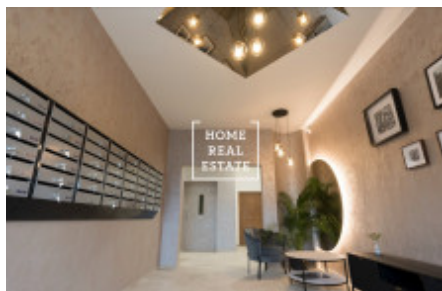

Продажа квартиры 2+kk, 28 m² - Prosecká, Prosek

ID	36001	Предложение	Продажа
Группа	2+kk	Меблированная	Не меблированная
Локация	Prosecká	Форма собственности	Частная
Общая площадь	28 m ²	Город	Прага
Район	Prosek	Городская часть	Libeň
Статус	Реализовано		