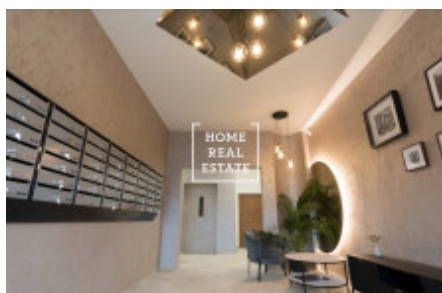

Продажа квартиры 2+kk, 28 m2 - Prosecká, Prosek

ID	36001	Предложение	Продажа
Группа	2+kk	Меблированная	Не меблированная
Локация	Prosecká	Форма собственности	Частная
Общая площадь	28 m ²	Город	Прага
Район	Prosek	Городская часть	Libeň
Статус	Реализовано		