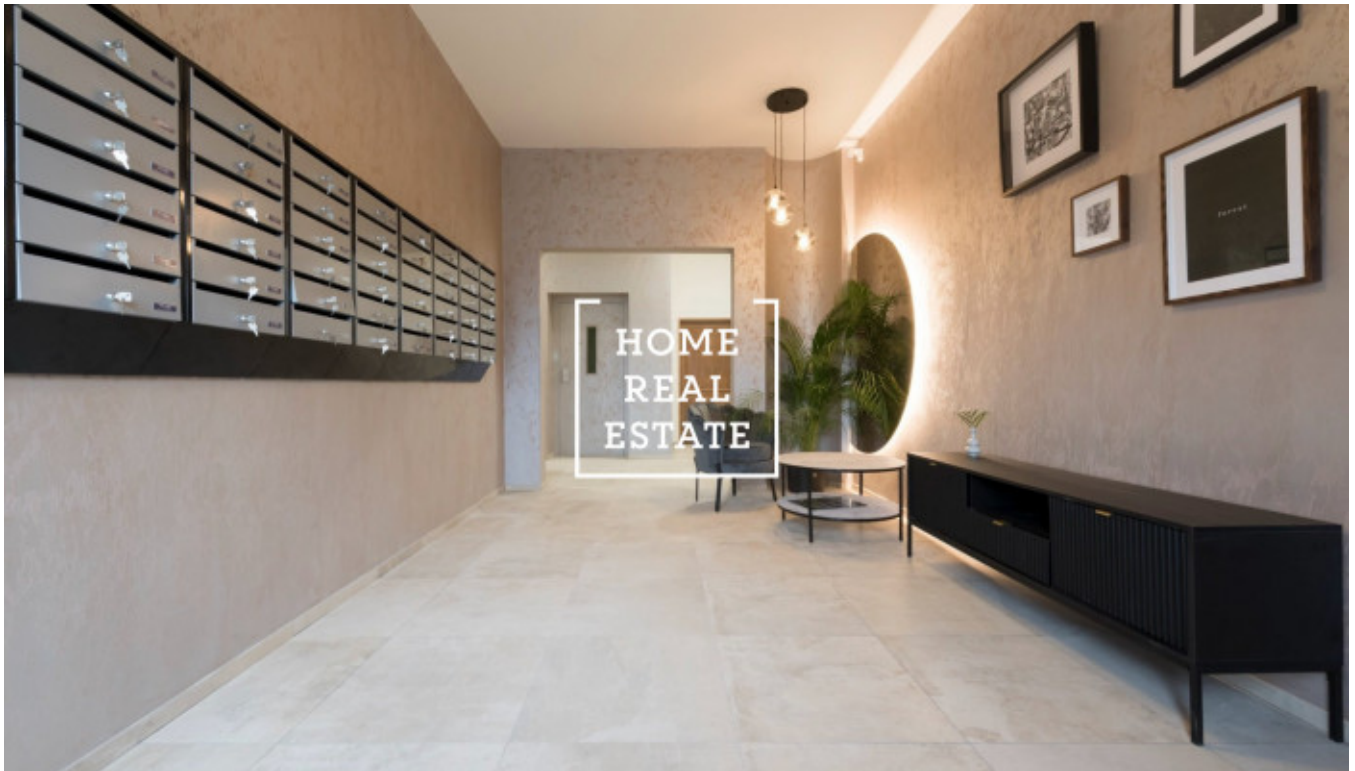

# Продажа квартиры 1+kk, 17 m<sup>2</sup> - Prosecká, Prosek

ID	<a href="#">35999</a>	Предложение	Продажа
Группа	1+kk	Меблированная	Не меблированная
Локация	Prosecká	Форма собственности	Частная
Общая площадь	17 m <sup>2</sup>	Город	<a href="#">Прага</a>
Район	<a href="#">Prosek</a>	Городская часть	<a href="#">Libeň</a>
Статус	Реализовано		