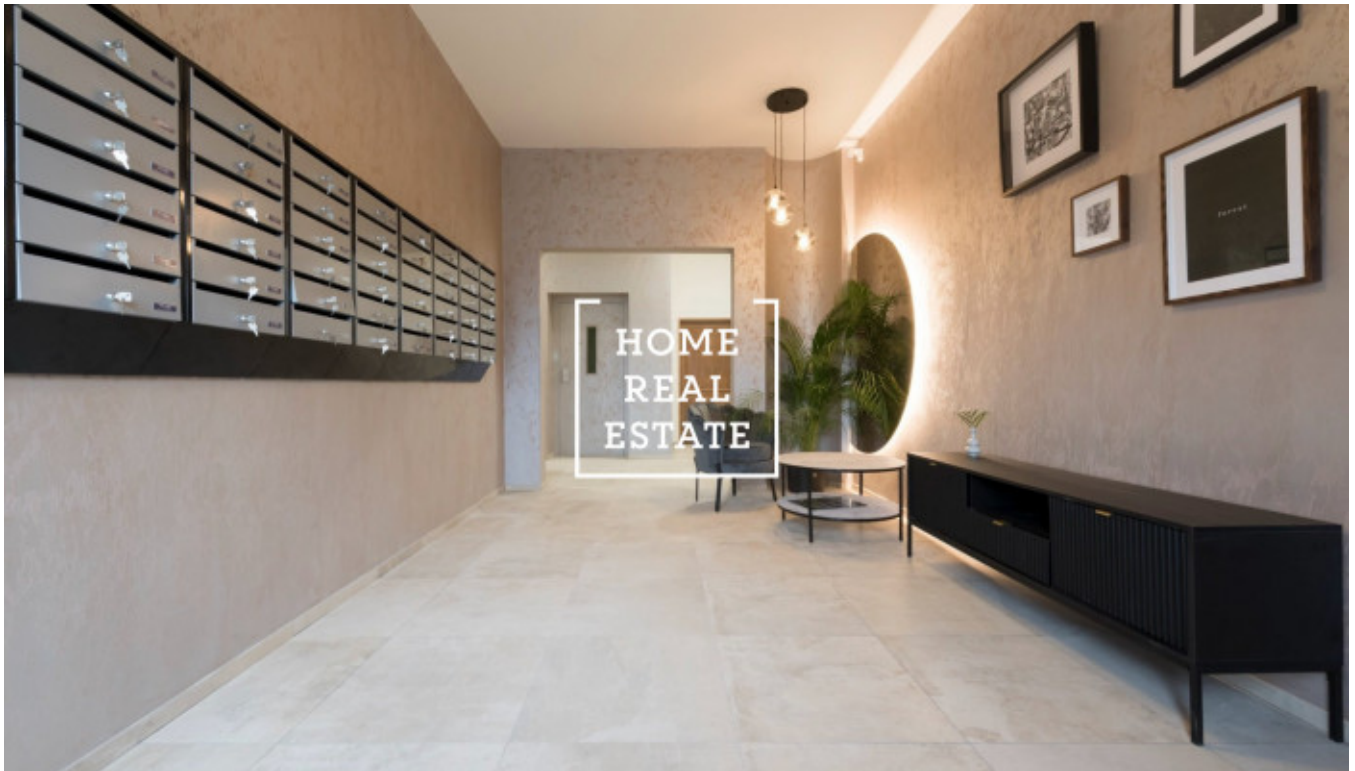

Продажа квартиры 1+kk, 17 m² - Prosecká, Prosek

ID	35999	Предложение	Продажа
Группа	1+kk	Меблированная	Не меблированная
Локация	Prosecká	Форма собственности	Частная
Общая площадь	17 m ²	Город	Прага
Район	Prosek	Городская часть	Libeň
Статус	Реализовано		