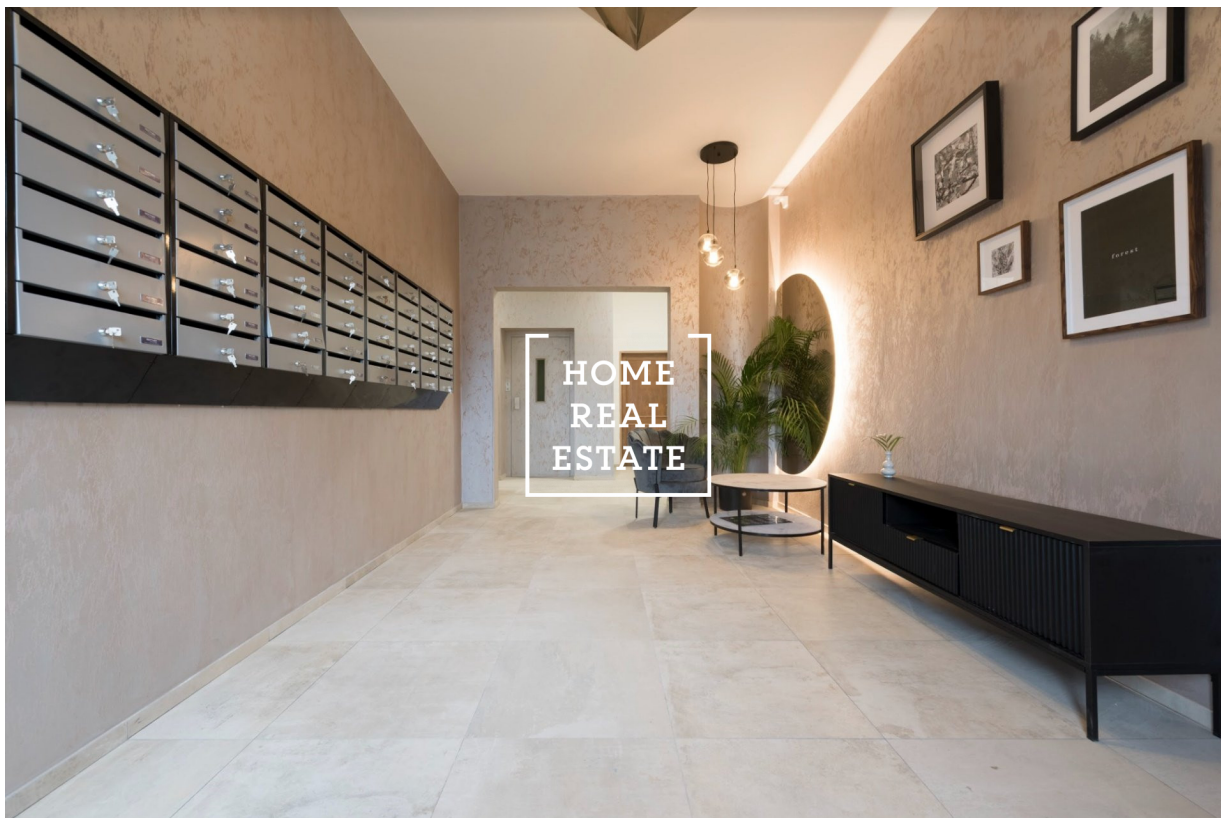

HOME
REAL
ESTATE

Продажа квартиры 1+kk, 17 m2 - Prosecká, Prosek

**HOME
REAL
ESTATE**

ID
Предложение
Группа
Меблированная
Локация
Форма собственности
Общая площадь
Город
Район
Городская часть

[35999](#)
Продажа
1+kk
Не меблированная
Prosecká
Частная
17 m²
[Прага](#)
[Prosek](#)
[Libeň](#)