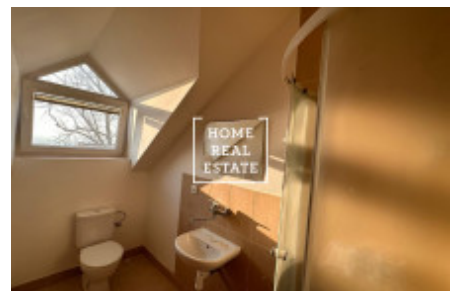

# Продажа квартиры 1+kk, 22 m<sup>2</sup> - Prosecká, Prosek

ID	<a href="#">35997</a>	Предложение	Продажа
Группа	1+kk	Меблированная	Не меблированная
Локация	Prosecká	Форма собственности	Частная
Общая площадь	22 m <sup>2</sup>	Город	<a href="#">Прага</a>
Район	<a href="#">Prosek</a>	Городская часть	<a href="#">Libeň</a>
Статус	Реализовано		