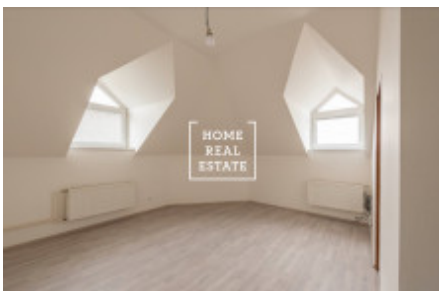

Продажа квартиры 1+kk, 22 m² - Prosecká, Prosek

ID	35997	Предложение	Продажа
Группа	1+kk	Меблированная	Не меблированная
Локация	Prosecká	Форма собственности	Частная
Общая площадь	22 m ²	Город	Прага
Район	Prosek	Городская часть	Libeň
Статус	Реализовано		