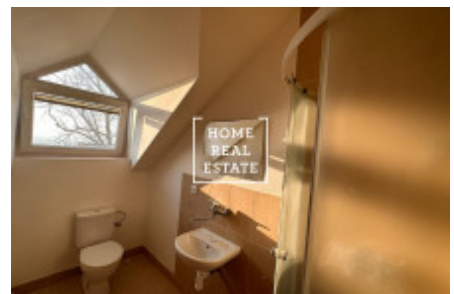

Продажа квартиры 1+kk, 22 m² - Prosecká, Prosek

ID	35997	Предложение	Продажа
Группа	1+kk	Меблированная	Не меблированная
Локация	Prosecká	Форма собственности	Частная
Общая площадь	22 m ²	Город	Прага
Район	Prosek	Городская часть	Libeň
Статус	Реализовано		