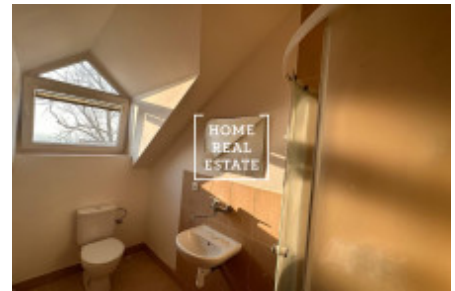

Продажа квартиры 1+kk, 22 m² - Prosecká, Prosek

ID	35997	Предложение	Продажа
Группа	1+kk	Меблированная	Не меблированная
Локация	Prosecká	Форма собственности	Частная
Общая площадь	22 m ²	Город	Прага
Район	Prosek	Городская часть	Libeň
Статус	Реализовано		