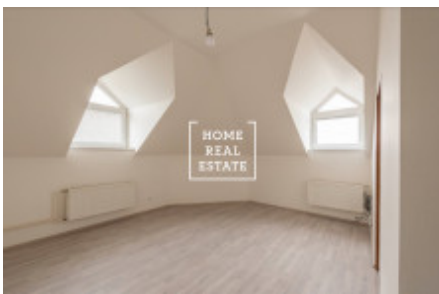

# Продажа квартиры 1+kk, 22 m<sup>2</sup> - Prosecká, Prosek

ID	<a href="#">35997</a>	Предложение	Продажа
Группа	1+kk	Меблированная	Не меблированная
Локация	Prosecká	Форма собственности	Частная
Общая площадь	22 m <sup>2</sup>	Город	<a href="#">Прага</a>
Район	<a href="#">Prosek</a>	Городская часть	<a href="#">Libeň</a>
Статус	Реализовано		