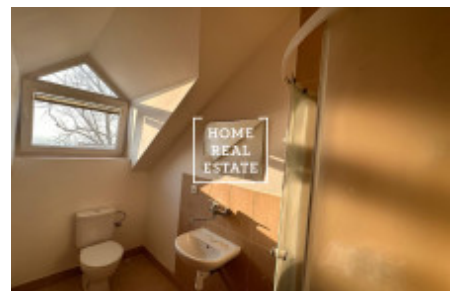

Продажа квартиры 1+kk, 22 m² - Prosecká, Prosek

ID	35997	Предложение	Продажа
Группа	1+kk	Меблированная	Не меблированная
Локация	Prosecká	Форма собственности	Частная
Общая площадь	22 m ²	Город	Прага
Район	Prosek	Городская часть	Libeň
Статус	Реализовано		