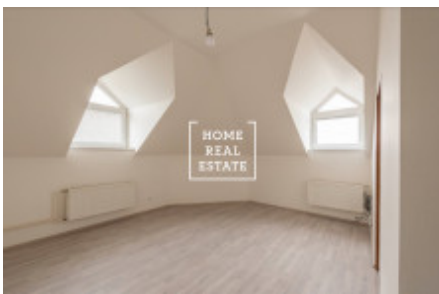

Продажа квартиры 1+kk, 22 m² - Prosecká, Prosek

ID	35997	Предложение	Продажа
Группа	1+kk	Меблированная	Не меблированная
Локация	Prosecká	Форма собственности	Частная
Общая площадь	22 m ²	Город	Прага
Район	Prosek	Городская часть	Libeň
Статус	Реализовано		