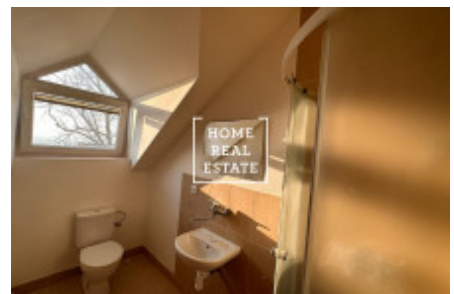

# Продажа квартиры 1+kk, 22 m<sup>2</sup> - Prosecká, Prosek

ID	<a href="#">35997</a>	Предложение	Продажа
Группа	1+kk	Меблированная	Не меблированная
Локация	Prosecká	Форма собственности	Частная
Общая площадь	22 m <sup>2</sup>	Город	<a href="#">Прага</a>
Район	<a href="#">Prosek</a>	Городская часть	<a href="#">Libeň</a>
Статус	Реализовано		