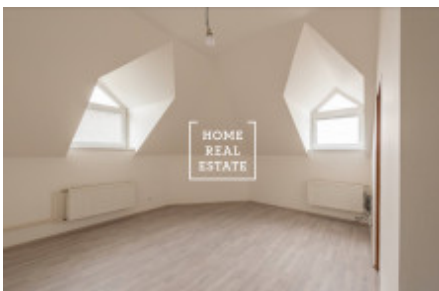

# Продажа квартиры 1+kk, 22 m<sup>2</sup> - Prosecká, Prosek

ID	<a href="#">35997</a>	Предложение	Продажа
Группа	1+kk	Меблированная	Не меблированная
Локация	Prosecká	Форма собственности	Частная
Общая площадь	22 m <sup>2</sup>	Город	<a href="#">Прага</a>
Район	<a href="#">Prosek</a>	Городская часть	<a href="#">Libeň</a>
Статус	Реализовано		