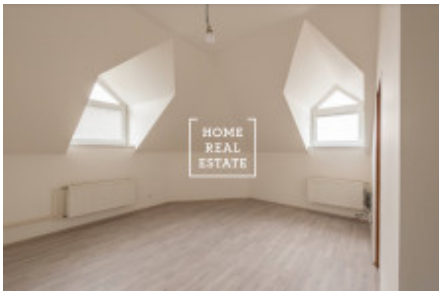

Продажа квартиры 1+kk, 22 m² - Prosecká, Prosek

ID	35997	Предложение	Продажа
Группа	1+kk	Меблированная	Не меблированная
Локация	Prosecká	Форма собственности	Частная
Общая площадь	22 m ²	Город	Прага
Район	Prosek	Городская часть	Libeň
Статус	Реализовано		