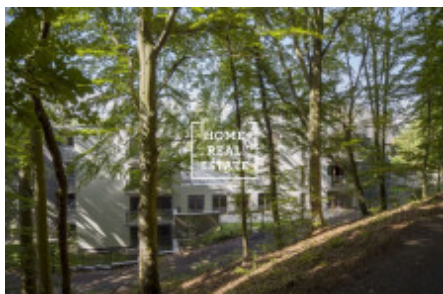

# Продажа коммерческой недвижимости офисы, 150 m<sup>2</sup> - Šumavská, Karlovy Vary

ID	<a href="#">35984</a>	Предложение	Продажа
Группа	Офисы	Меблированная	Не меблированная
Локация	Šumavská	Общая площадь	150 m <sup>2</sup>
Город	<a href="#">Karlovy Vary</a>	Район	<a href="#">Karlovy Vary</a>
Городская часть	<a href="#">Karlovy Vary</a>	Статус	Реализовано