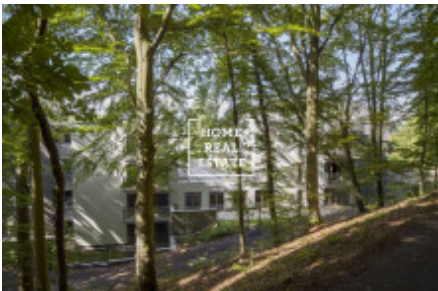

# Продажа коммерческой недвижимости офисы, 150 m<sup>2</sup> - Šumavská, Karlovy Vary

ID	<a href="#">35984</a>	Предложение	Продажа
Группа	Офисы	Меблированная	Не меблированная
Локация	Šumavská	Общая площадь	150 m <sup>2</sup>
Город	<a href="#">Karlovy Vary</a>	Район	<a href="#">Karlovy Vary</a>
Городская часть	<a href="#">Karlovy Vary</a>	Статус	Реализовано