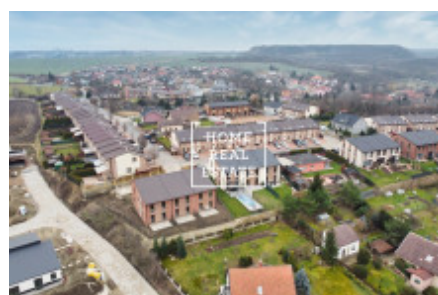

HOME
REAL
ESTATE

Продажа дома семейный, 125 m² - V. Poláka, Stehelčeves

ID
Группа
Локация
Город
Городская часть

[35975](#)
Семейный
V. Poláka
[Stehelčeves](#)
[Stehelčeves](#)

Предложение
Меблированная
Общая площадь
Район
Статус

Продажа
Не меблированная
125 m²
[Stehelčeves](#)
Реализовано