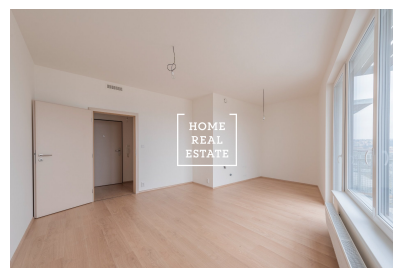

ATELIER AN 11.04
1+kk 30,8m² 11. NP
10.3.2024

1) Kuchyňa	4,7 m²
2) Obývací priestor s KK	12,1 m²
3) Kúpeľňa s WC	4,1 m²
4) Detský pokoj	10,2 m²
5) Korištor s predsiením	3,1 m²
6) Práčovňa s práčkou	3,2 m²
7) Balón	4,1 m²

• ROZMERY V METER •

HOME REAL ESTATE