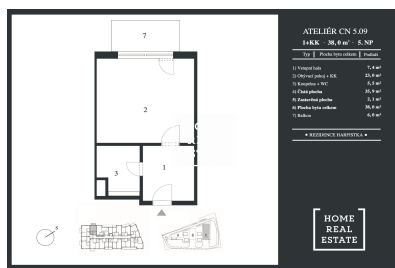

# Продажа квартиры 1+kk, 38 m2 - Čerpadlová, Vysočany

**HOME  
REAL  
ESTATE**

ID  
Предложение  
Группа  
Меблированная  
Локация  
Форма собственности  
Общая площадь  
Город  
Район  
Городская часть