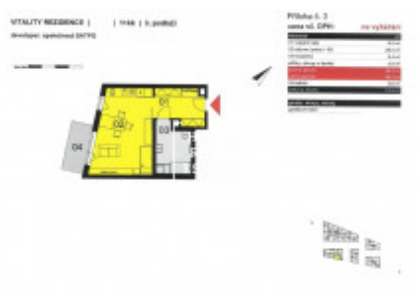

Продажа квартиры 1+kk, 46 m2 - Kobrova, Smíchov

ID
Группа
Форма
собственности
Город
Городская часть

[35970](#)
1+kk
Частная
[Прага](#)
[Smíchov](#)

Предложение
Локация
Общая площадь
Район
Статус

Продажа
Kobrova
46 m²
[Smíchov](#)
Реализовано