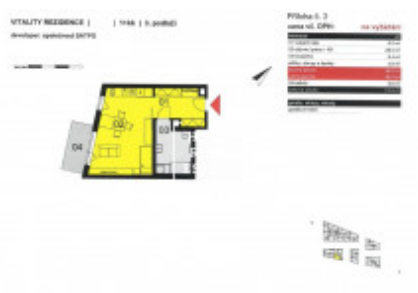

# Продажа квартиры 1+kk, 46 m2 - Kobrova, Smíchov

ID  
Группа  
Форма  
собственности  
Город  
Городская часть

[35970](#)  
1+kk  
Частная  
[Прага](#)  
[Smíchov](#)

Предложение  
Локация  
Общая площадь  
Район  
Статус