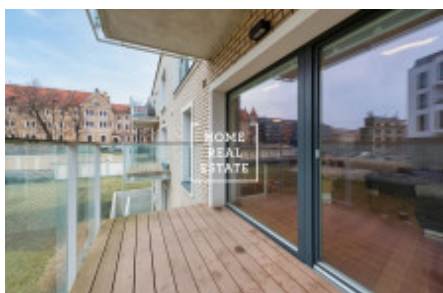

# Продажа квартиры 1+kk, 46 m2 - Kobrova, Smíchov

ID  
Группа  
Форма  
собственности  
Город  
Городская часть

[35970](#)  
1+kk  
Частная  
[Прага](#)  
[Smíchov](#)

Предложение  
Локация  
Общая площадь  
Район  
Статус