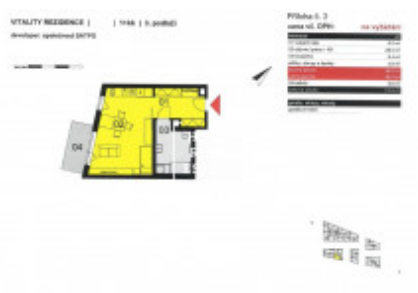

Продажа квартиры 1+kk, 46 m2 - Kobrova, Smíchov

ID
Группа
Форма
собственности
Город
Городская часть

[35970](#)
1+kk
Частная
[Прага](#)
[Smíchov](#)

Предложение
Локация
Общая площадь
Район
Статус

Продажа
Kobrova
46 m²
[Smíchov](#)
Реализовано