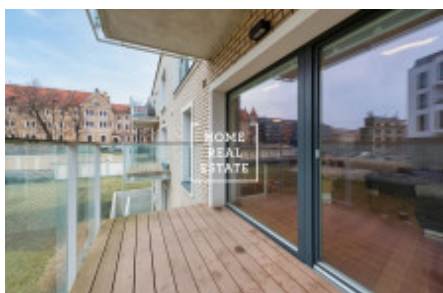

Продажа квартиры 1+kk, 46 m2 - Kobrova, Smíchov

ID
Группа
Форма
собственности
Город
Городская часть

[35970](#)
1+kk
Частная
[Прага](#)
[Smíchov](#)

Предложение
Локация
Общая площадь
Район
Статус

Продажа
Kobrova
46 m²
[Smíchov](#)
Реализовано