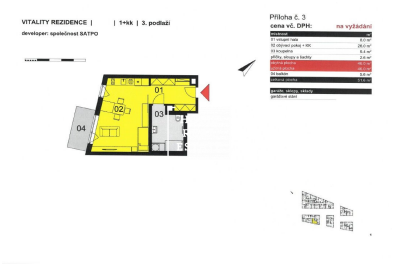

Продажа квартиры 1+kk, 46 m2 - Kobrova, Smíchov

**HOME
REAL
ESTATE**

ID	35970
Предложение	Продажа
Группа	1+kk
Локация	Kobrova
Форма собственности	Частная
Общая площадь	46 m ²
Город	Прага
Район	Smíchov
Городская часть	Smíchov