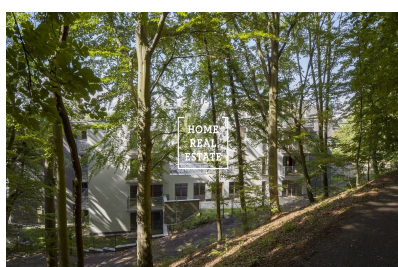

Продажа коммерческой недвижимости офиса, 150 m2 - Šumavská, Karlovy Vary

**HOME
REAL
ESTATE**

ID
Предложение
Группа
Меблированная
Локация
Общая площадь
Город
Район
Городская часть

[35964](#)
Продажа
Офисы
Не меблированная
Šumavská
150 m²
[Karlovy Vary](#)
[Karlovy Vary](#)
[Karlovy Vary](#)