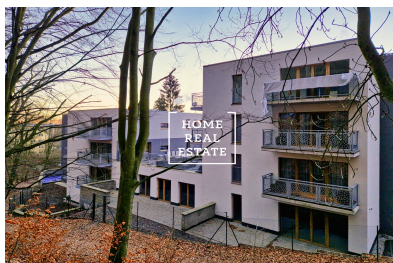

Продажа коммерческой недвижимости коммерческое помещение, 150 m2 - Šumavská, Karlovy Vary

**HOME
REAL
ESTATE**

ID
Предложение
Группа
Меблированная
Локация
Общая площадь
Город
Район
Городская часть

[35957](#)
Продажа
Коммерческое помещение
Не меблированная
Šumavská
150 m²
[Karlovy Vary](#)
[Karlovy Vary](#)
[Karlovy Vary](#)