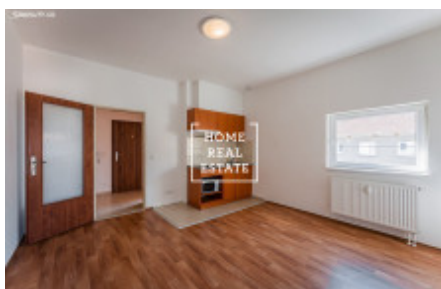

HOME
REAL
ESTATE

Продажа квартиры 1+1, 35 m2, Otovice

ID	35902	Предложение	Продажа
Группа	1+1	Меблированная	Частично меблированная
Форма собственности	Частная	Общая площадь	35 m ²
Город	Otvovice	Район	Otvovice
Статус	Реализовано		