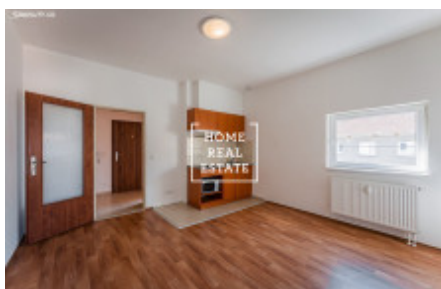

HOME
REAL
ESTATE

Продажа квартиры 1+1, 35 m2, Otovice

ID	35902	Предложение	Продажа
Группа	1+1	Меблированная	Частично меблированная
Форма собственности	Частная	Общая площадь	35 m²
Город	Otvovice	Район	Otvovice
Статус	Реализовано