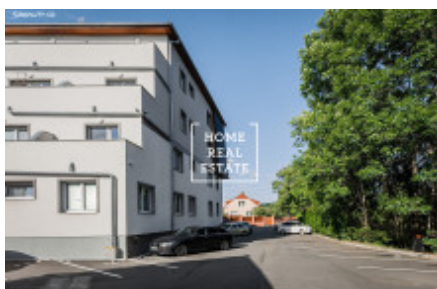

BYTOVÁ JEDNOTKA F28