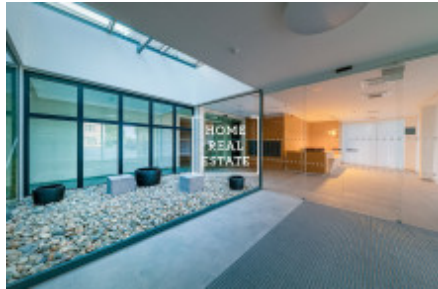

ID
Группа
Форма
собственности
Город
Городская часть

[35891](#)
1+kk
Частная
[Прага](#)
[Smíchov](#)

Предложение
Локация
Общая площадь
Район
Статус

Продажа
Kobrova
46 m²
[Smíchov](#)
Реализовано