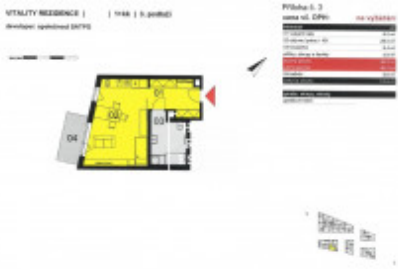

HOME
REAL
ESTATE

Продажа квартиры 1+kk, 46 m2 - Kobrova, Smíchov

HOME
REAL
ESTATE

ID
Группа
Форма
собственности
Город
Городская часть

[35891](#)
1+kk
Частная
[Прага](#)
[Smíchov](#)

Предложение
Локация
Общая площадь
Район
Статус

Продажа
Kobrova
46 m²
[Smíchov](#)
Реализовано