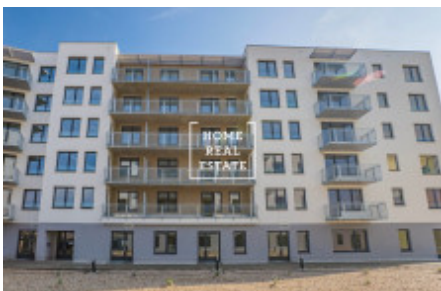

HOME
REAL
ESTATE

Продажа квартиры 1+kk, 38 m² - Čerpadlová, Vysočany

ATLÉTIK CN 5 08	
LÁSKA 30,8 m ² 1,5 NP	
MNOŽSTVO PLOŠŤOVÝCH ČASŤÍ	
1. Kuchynka	5,1 m ²
2. Kuchynka s k.	2,1 m ²
3. Kuchynka 1.0	2,1 m ²
4. Kuchynka	8,6 m ²
5. Kuchynka plus	2,1 m ²
6. Kuchynka s k.	8,6 m ²
7. Kuchynka	2,1 m ²

ID	35890	Предложение	Продажа
Группа	1+kk	Меблированная	Не меблированная
Локация	Čerpadlová	Форма собственности	Частная
Общая площадь	38 m ²	Город	Прага
Район	Vysočany	Городская часть	Vysočany
Статус	Реализовано		