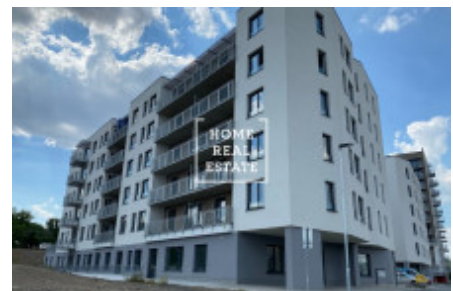

HOME
REAL
ESTATE

Продажа квартиры 1+kk, 38 m² - Čerpadlová, Vysočany

ATLÉTIK CN 5 08	
LÁSKA 30,8 m ² 1,5 NP	
MNOŽSTVO PLOŠŤOVÝCH ČASŤÍ	
1. Kuchynka	5,1 m ²
2. Kuchynka s k.	2,1 m ²
3. Kuchynka 1.0	2,1 m ²
4. Kuchynka	8,6 m ²
5. Kuchynka plus	2,1 m ²
6. Kuchynka s k.	8,6 m ²
7. Kuchynka	2,1 m ²

ID	35890	Предложение	Продажа
Группа	1+kk	Меблированная	Не меблированная
Локация	Čerpadlová	Форма собственности	Частная
Общая площадь	38 m ²	Город	Прага
Район	Vysočany	Городская часть	Vysočany
Статус	Реализовано		