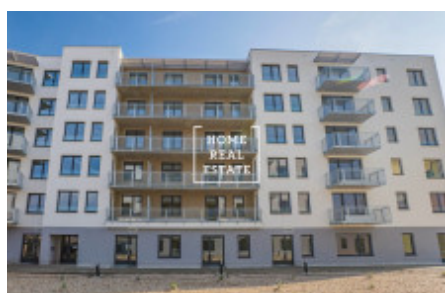

# Продажа квартиры 1+kk, 38 m<sup>2</sup> - Čerpadlová, Vysočany

ID	<a href="#">35890</a>	Предложение	Продажа
Группа	1+kk	Меблированная	Не меблированная
Локация	Čerpadlová	Форма собственности	Частная
Общая площадь	38 m <sup>2</sup>	Город	<a href="#">Прага</a>
Район	<a href="#">Vysočany</a>	Городская часть	<a href="#">Vysočany</a>
Статус	Реализовано		