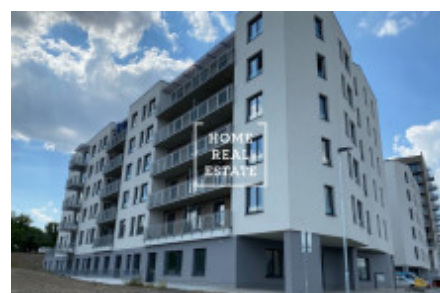

# Продажа квартиры 1+kk, 38 m<sup>2</sup> - Čerpadlová, Vysočany

ID	<a href="#">35890</a>	Предложение	Продажа
Группа	1+kk	Меблированная	Не меблированная
Локация	Čerpadlová	Форма собственности	Частная
Общая площадь	38 m <sup>2</sup>	Город	<a href="#">Прага</a>
Район	<a href="#">Vysočany</a>	Городская часть	<a href="#">Vysočany</a>
Статус	Реализовано		