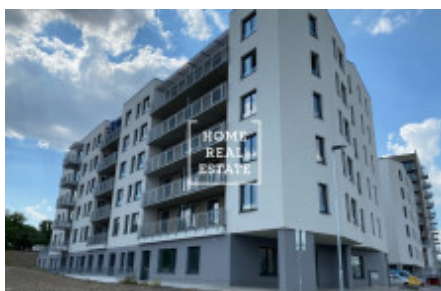

## Продажа квартиры 1+kk, 30 m<sup>2</sup> - Čerpadlová, Vysočany

ID	<a href="#">35888</a>	Предложение	Продажа
Группа	1+kk	Меблированная	Не меблированная
Локация	Čerpadlová	Форма собственности	Частная
Общая площадь	30 m <sup>2</sup>	Город	<a href="#">Прага</a>
Район	<a href="#">Vysočany</a>	Городская часть	<a href="#">Vysočany</a>
Статус	Реализовано		