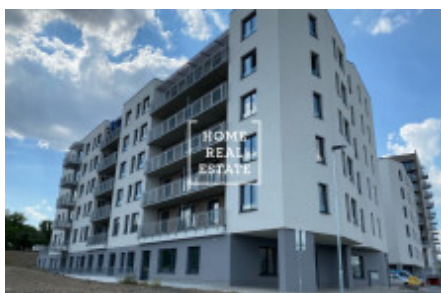

HOME
REAL
ESTATE

Продажа квартиры 1+kk, 30 m² - Čerpadlová, Vysočany

ID	35888	Предложение	Продажа
Группа	1+kk	Меблированная	Не меблированная
Локация	Čerpadlová	Форма собственности	Частная
Общая площадь	30 m ²	Город	Прага
Район	Vysočany	Городская часть	Vysočany
Статус	Реализовано		