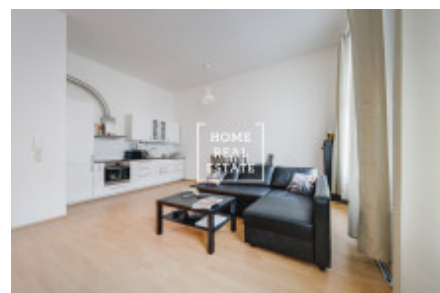

## Продажа квартиры 2+kk, 62 m<sup>2</sup> - Světova, Libeň

ID	<a href="#">35886</a>	Предложение	Продажа
Группа	2+kk	Меблированная	Меблированная
Локация	Světova	Форма собственности	Частная
Общая площадь	62 m <sup>2</sup>	Город	<a href="#">Прага</a>
Район	<a href="#">Libeň</a>	Городская часть	<a href="#">Libeň</a>
Статус	Реализовано		