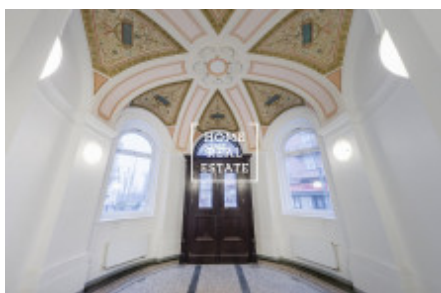

HOME
REAL
ESTATE

Продажа квартиры 2+kk, 62 m² - Světova, Libeň

ID	35886	Предложение	Продажа
Группа	2+kk	Меблированная	Меблированная
Локация	Světova	Форма собственности	Частная
Общая площадь	62 m ²	Город	Прага
Район	Libeň	Городская часть	Libeň
Статус	Реализовано		