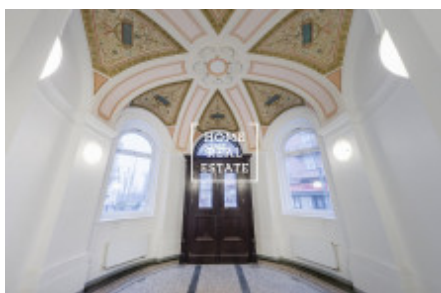

# Продажа квартиры 2+kk, 62 m<sup>2</sup> - Světova, Libeň

ID	<a href="#">35886</a>	Предложение	Продажа
Группа	2+kk	Меблированная	Меблированная
Локация	Světova	Форма собственности	Частная
Общая площадь	62 m <sup>2</sup>	Город	<a href="#">Прага</a>
Район	<a href="#">Libeň</a>	Городская часть	<a href="#">Libeň</a>
Статус	Реализовано		