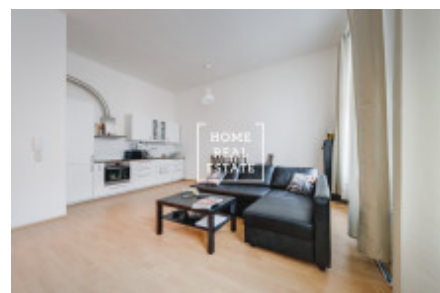

# Продажа квартиры 2+kk, 62 m<sup>2</sup> - Světova, Libeň

ID	<a href="#">35886</a>	Предложение	Продажа
Группа	2+kk	Меблированная	Меблированная
Локация	Světova	Форма собственности	Частная
Общая площадь	62 m <sup>2</sup>	Город	<a href="#">Прага</a>
Район	<a href="#">Libeň</a>	Городская часть	<a href="#">Libeň</a>
Статус	Реализовано		