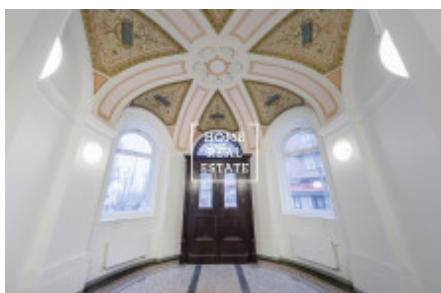

## Продажа квартиры 2+kk, 62 m<sup>2</sup> - Světova, Libeň

ID	<a href="#">35886</a>	Предложение	Продажа
Группа	2+kk	Меблированная	Меблированная
Локация	Světova	Форма собственности	Частная
Общая площадь	62 m <sup>2</sup>	Город	<a href="#">Прага</a>
Район	<a href="#">Libeň</a>	Городская часть	<a href="#">Libeň</a>
Статус	Реализовано		