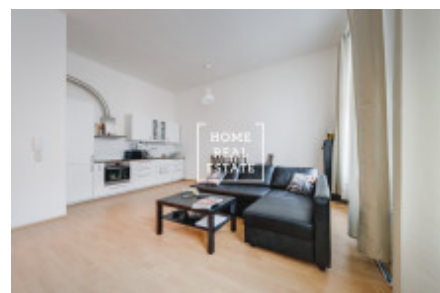

HOME
REAL
ESTATE

Продажа квартиры 2+kk, 62 m² - Světova, Libeň

ID	35886	Предложение	Продажа
Группа	2+kk	Меблированная	Меблированная
Локация	Světova	Форма собственности	Частная
Общая площадь	62 m ²	Город	Прага
Район	Libeň	Городская часть	Libeň
Статус	Реализовано		