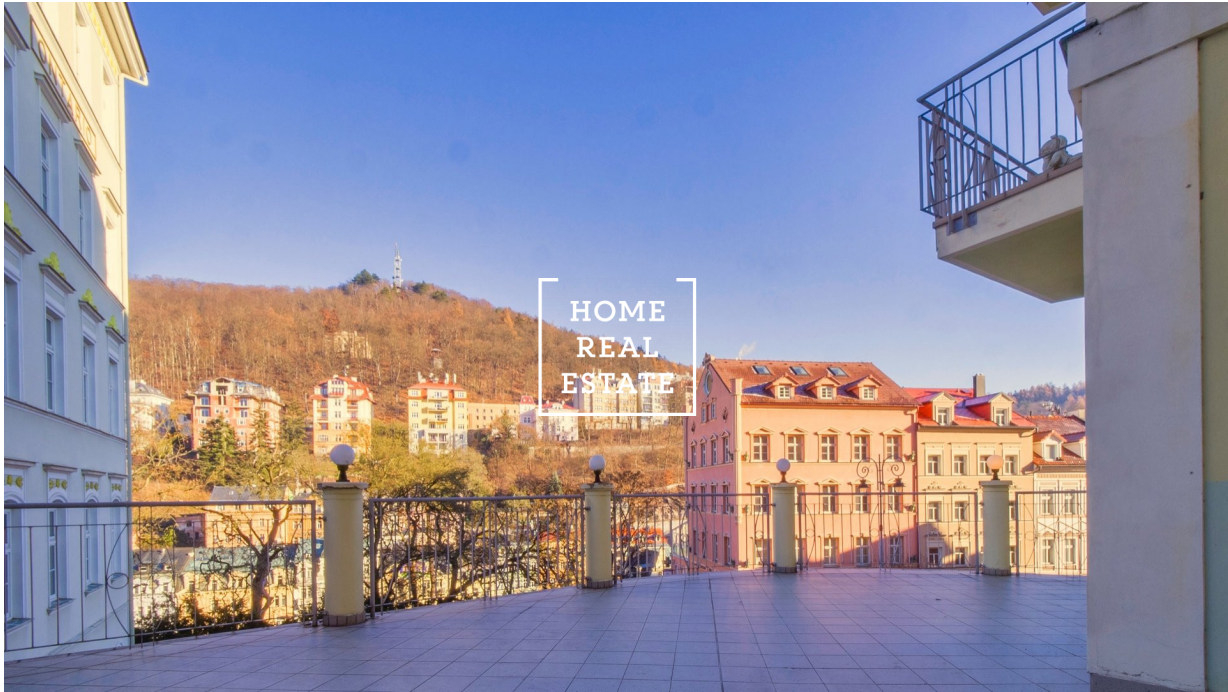

HOME
REAL
ESTATE

Продажа коммерческой недвижимости жилые, 311 m2 - Zámecký vrch, Karlovy Vary

**HOME
REAL
ESTATE**

ID
Предложение
Группа
Меблированная
Локация
Общая площадь
Город
Район
Городская часть

[35882](#)
Продажа
жилье
Не меблированная
Zámecký vrch
311 m²
[Karlovy Vary](#)
[Karlovy Vary](#)
[Karlovy Vary](#)