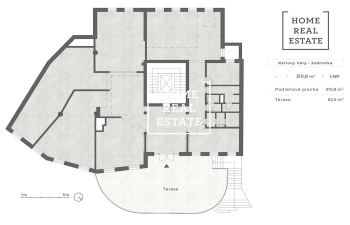

HOME
REAL
ESTATE

Продажа коммерческой недвижимости жилые, 311 m2 - Zámecký vrch, Karlovy Vary

**HOME
REAL
ESTATE**

ID
Предложение
Группа
Меблированная
Локация
Общая площадь
Город
Район
Городская часть

[35882](#)
Продажа
жилье
Не меблированная
Zámecký vrch
311 m²
[Karlovy Vary](#)
[Karlovy Vary](#)
[Karlovy Vary](#)