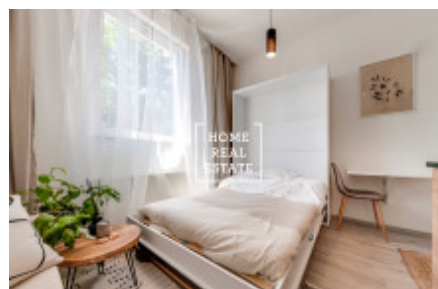

## Продажа квартиры 1+kk, 20 m<sup>2</sup> - Prosecká,

ID	<a href="#">35879</a>	Предложение	Продажа
Группа	1+kk	Меблированная	Не меблированная
Локация	Prosecká	Форма собственности	Частная
Общая площадь	20 m <sup>2</sup>	Город	<a href="#">Прага</a>
Городская часть	<a href="#">Libeň</a>	Статус	Реализовано