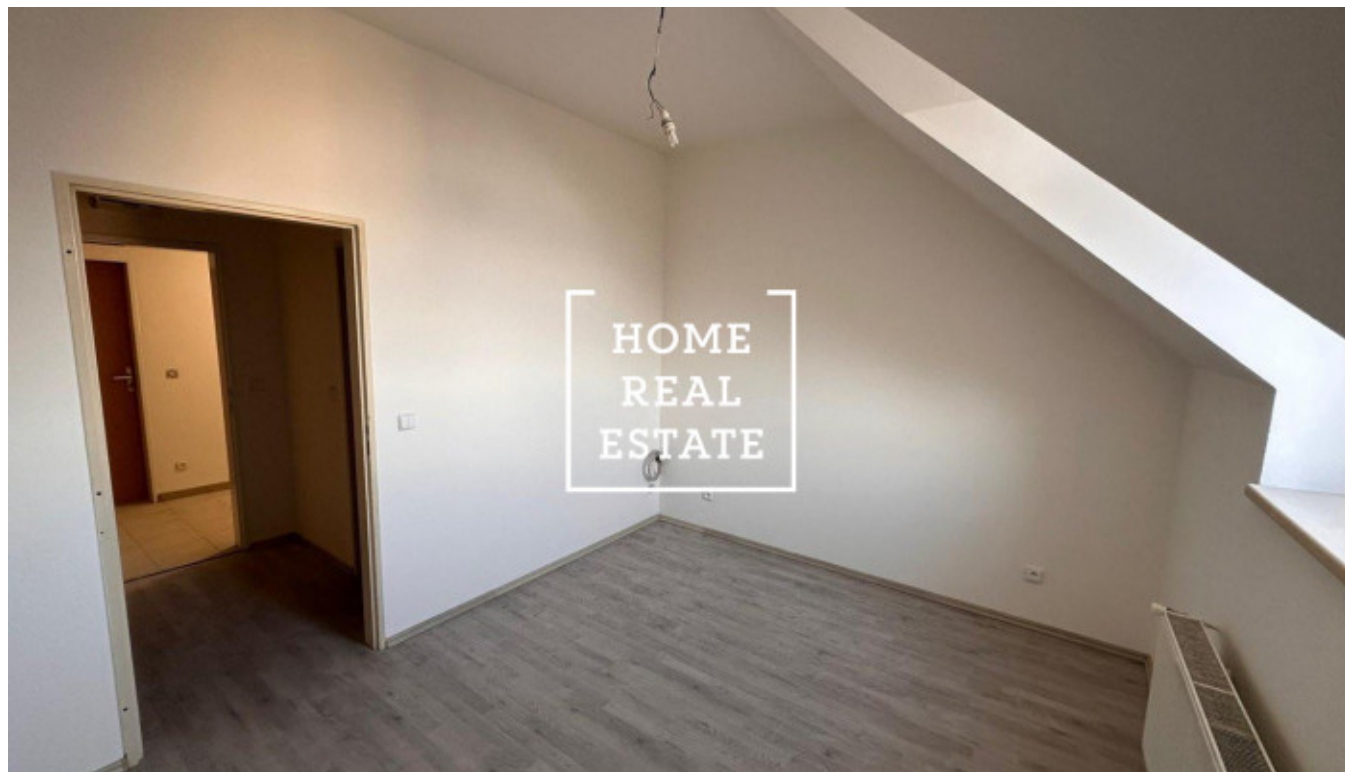

Продажа квартиры 1+kk, 21 m² - Prosecká, Prosek

ID	35877	Предложение	Продажа
Группа	1+kk	Меблированная	Не меблированная
Локация	Prosecká	Форма собственности	Частная
Общая площадь	21 m ²	Город	Прага
Район	Prosek	Городская часть	Libeň
Статус	Реализовано		