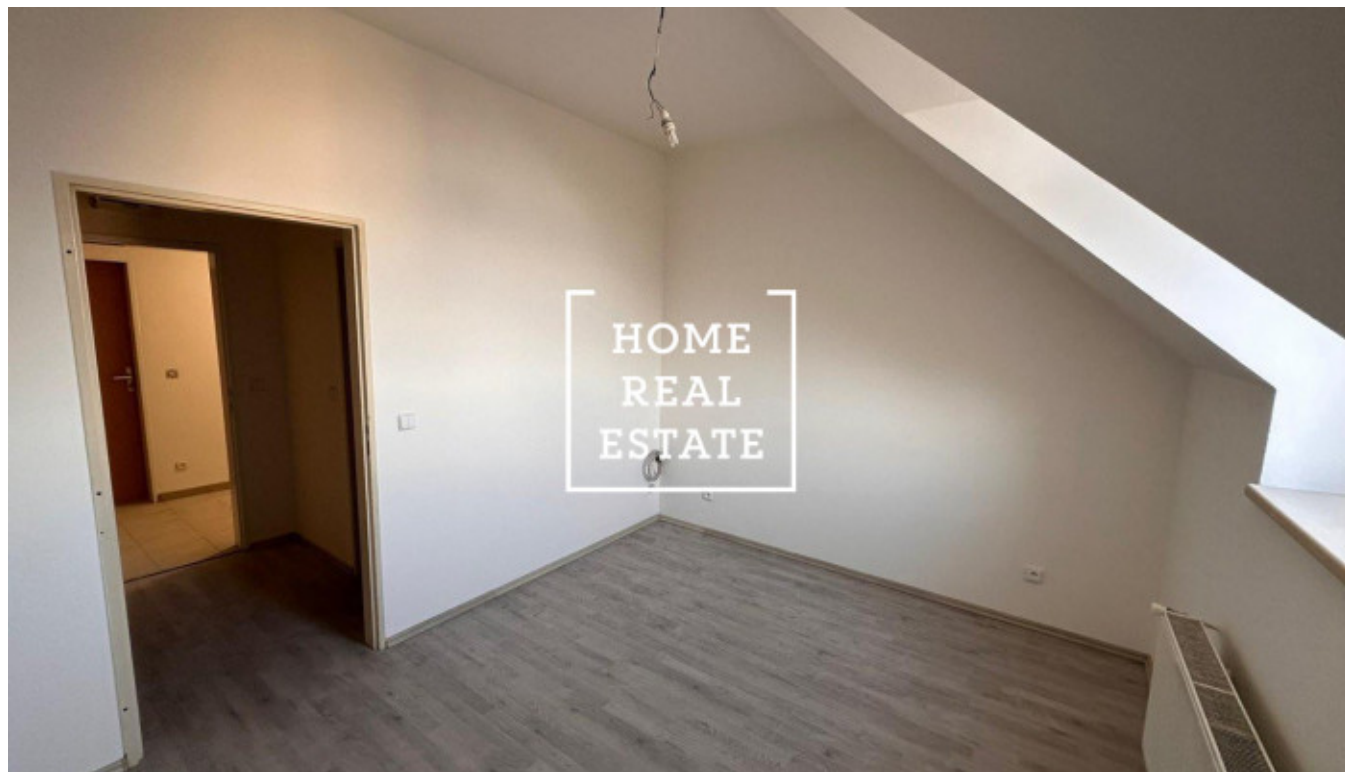

# Продажа квартиры 1+kk, 21 m<sup>2</sup> - Prosecká, Prosek

ID	<a href="#">35877</a>	Предложение	Продажа
Группа	1+kk	Меблированная	Не меблированная
Локация	Prosecká	Форма собственности	Частная
Общая площадь	21 m <sup>2</sup>	Город	<a href="#">Прага</a>
Район	<a href="#">Prosek</a>	Городская часть	<a href="#">Libeň</a>
Статус	Реализовано		