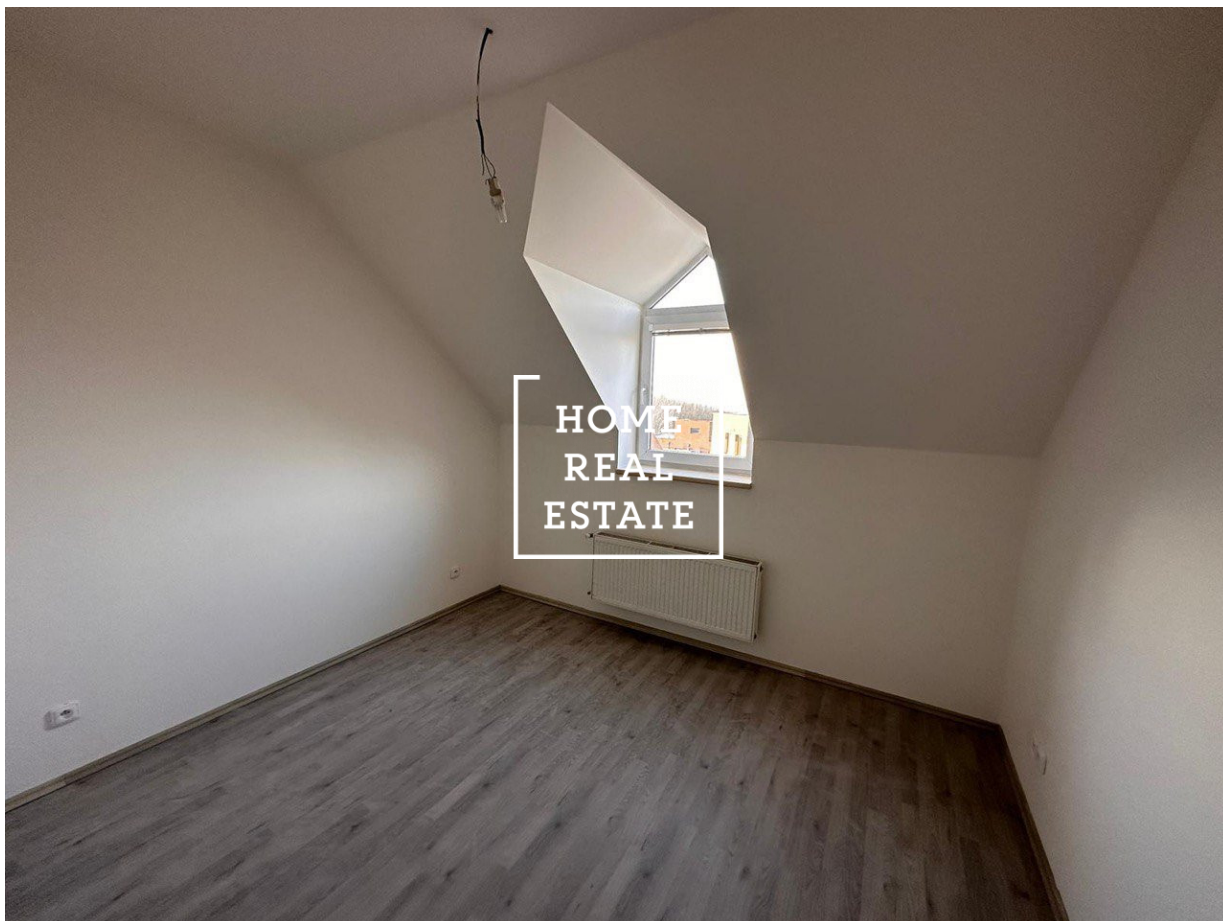

# Продажа квартиры 1+kk, 17 m2 - Prosecká, Prosek

**HOME  
REAL  
ESTATE**

ID  
Предложение  
Группа  
Меблированная  
Локация  
Форма собственности  
Общая площадь  
Город  
Район  
Городская часть

[35876](#)  
Продажа  
1+kk  
Не меблированная  
Prosecká  
Частная  
17 m<sup>2</sup>  
[Прага](#)  
[Prosek](#)  
[Libeň](#)