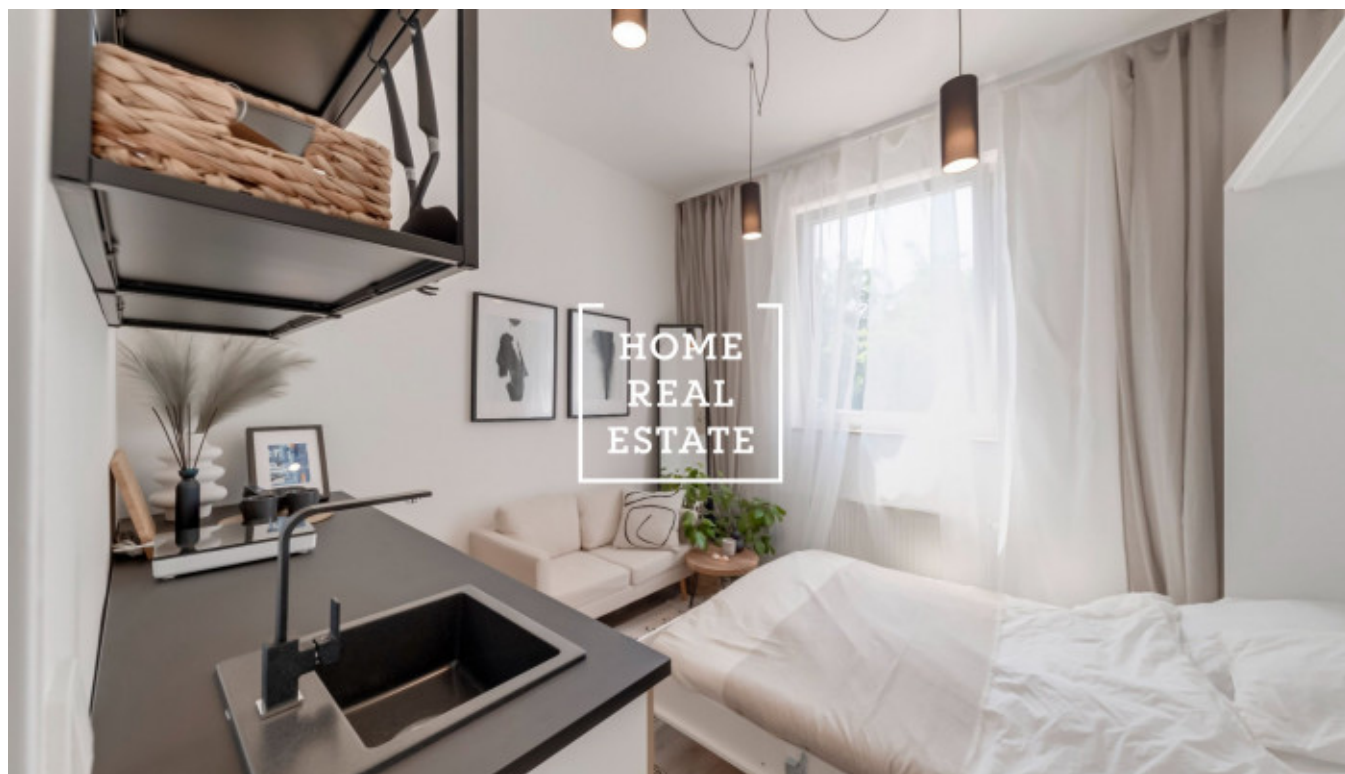

## Продажа квартиры 1+kk, 16 m<sup>2</sup> - Prosecká, Prosek

ID	<a href="#">35875</a>	Предложение	Продажа
Группа	1+kk	Меблированная	Не меблированная
Локация	Prosecká	Форма собственности	Частная
Общая площадь	16 m <sup>2</sup>	Город	<a href="#">Прага</a>
Район	<a href="#">Prosek</a>	Городская часть	<a href="#">Libeň</a>
Статус	Реализовано		