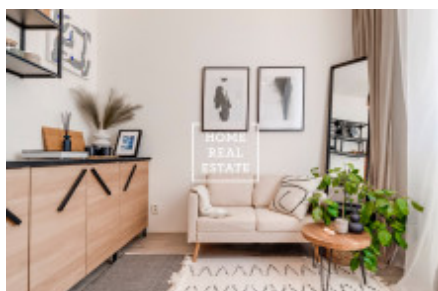

HOME
REAL
ESTATE

Продажа квартиры 2+kk, 28 m² - Prosecká, Prosek

ID	35874	Предложение	Продажа
Группа	2+kk	Меблированная	Не меблированная
Локация	Prosecká	Форма собственности	Частная
Общая площадь	28 m ²	Город	Прага
Район	Prosek	Городская часть	Libeň
Статус	Реализовано		