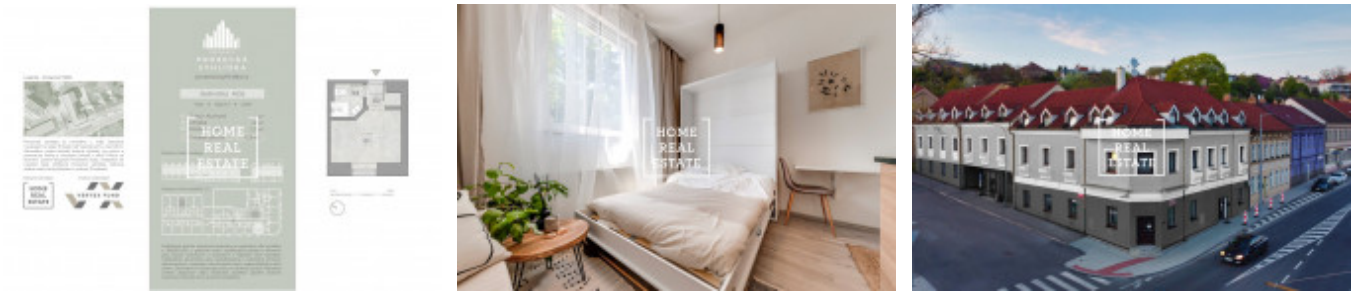

# Продажа квартиры 1+kk, 13 m<sup>2</sup> - Prosecká, Prosek

ID	<a href="#">35873</a>	Предложение	Продажа
Группа	1+kk	Меблированная	Не меблированная
Локация	Prosecká	Форма собственности	Частная
Общая площадь	13 m <sup>2</sup>	Город	<a href="#">Прага</a>
Район	<a href="#">Prosek</a>	Городская часть	<a href="#">Libeň</a>
Статус	Реализовано		