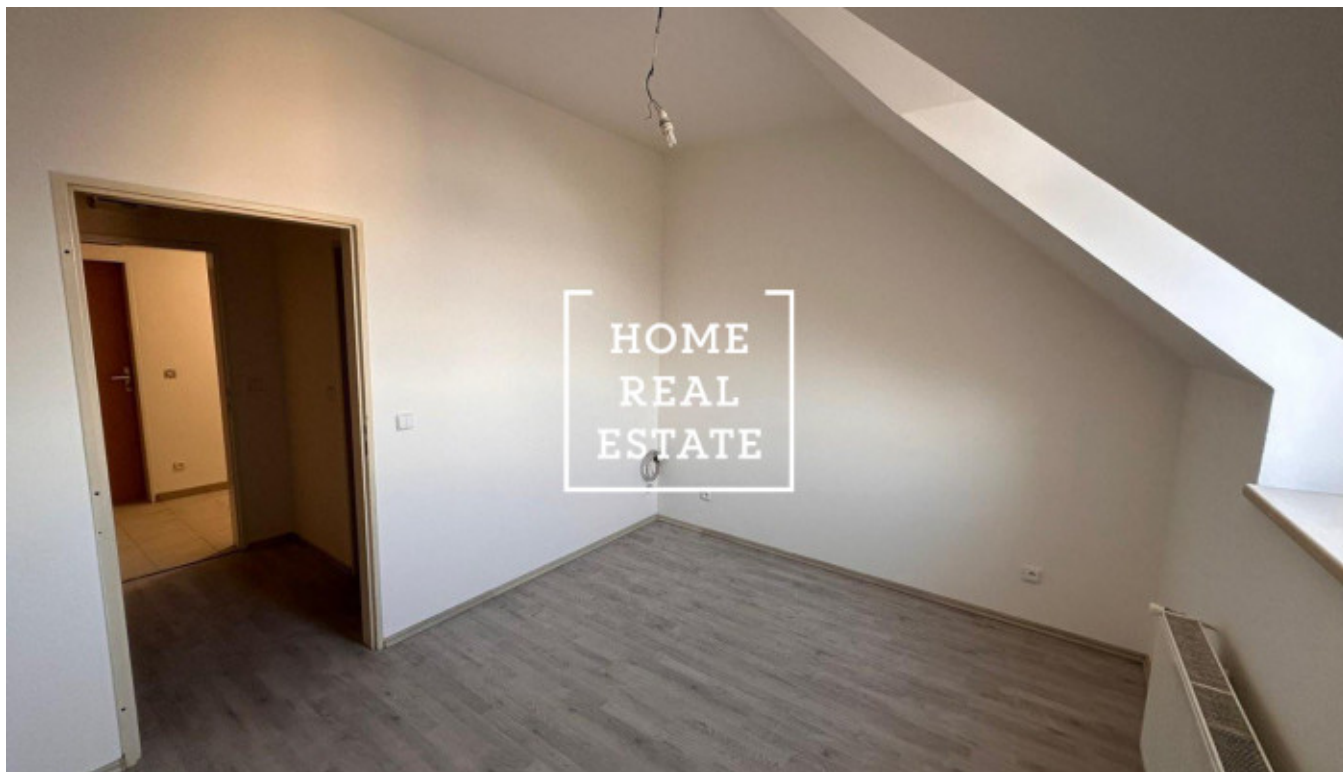

Продажа квартиры 1+kk, 22 m² - Prosecká, Prosek

ID	35872	Предложение	Продажа
Группа	1+kk	Меблированная	Не меблированная
Локация	Prosecká	Форма собственности	Частная
Общая площадь	22 m ²	Город	Прага
Район	Prosek	Городская часть	Libeň
Статус	Реализовано		