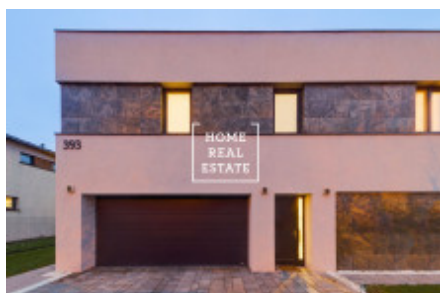

Продажа дома семейный, 329 m2 - Keltská, Zbuzany

ID	35850	Предложение	Продажа
Группа	Семейный	Меблированная	Меблированная
Локация	Keltská	Общая площадь	329 m ²
Город	Zbuzany	Район	Zbuzany
Городская часть	Zbuzany	Статус	Реализовано