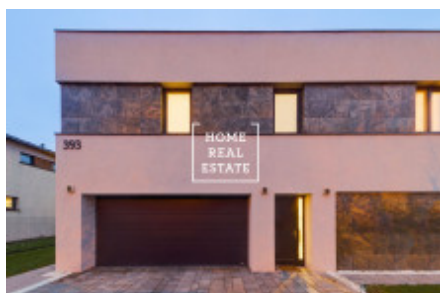

## Продажа дома семейный, 329 m2 - Keltská, Zbuzany

ID	<a href="#">35850</a>	Предложение	Продажа
Группа	Семейный	Меблированная	Меблированная
Локация	Keltská	Общая площадь	329 m <sup>2</sup>
Город	<a href="#">Zbuzany</a>	Район	<a href="#">Zbuzany</a>
Городская часть	<a href="#">Zbuzany</a>	Статус	Реализовано