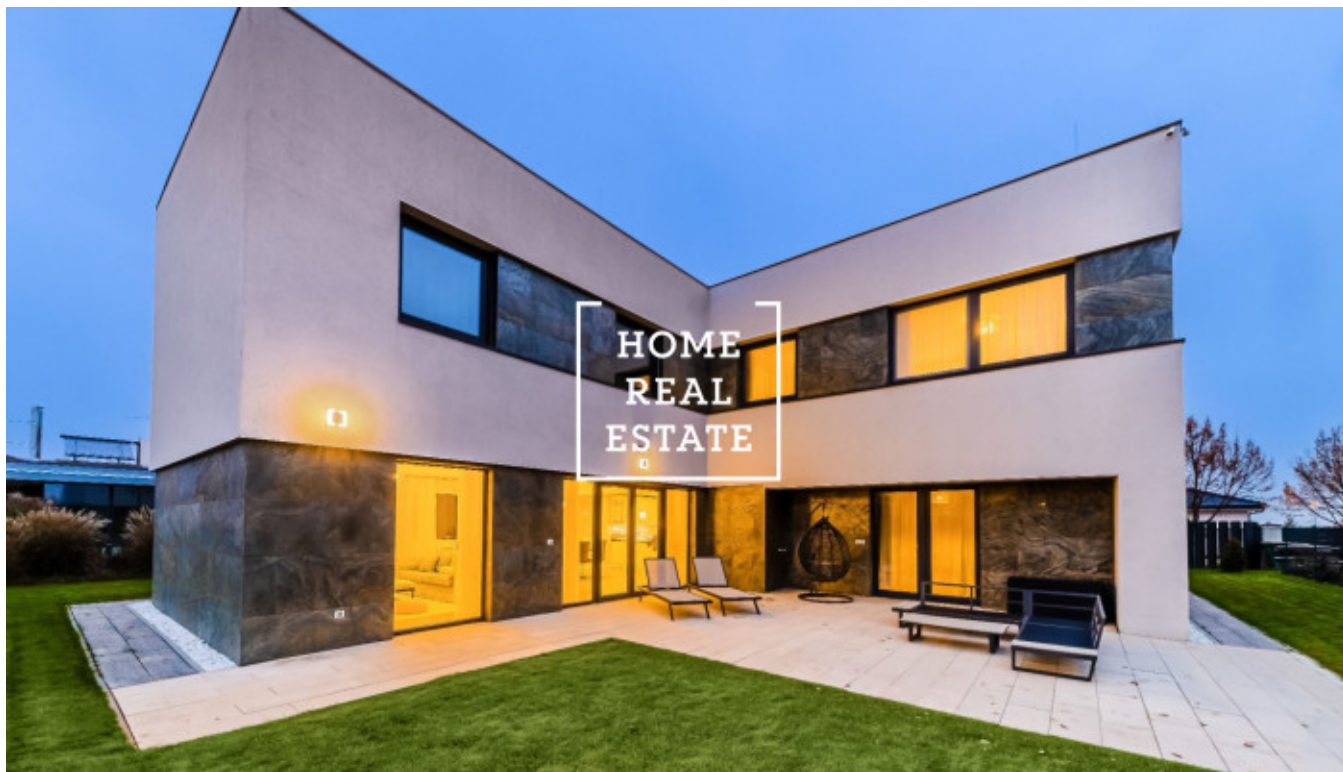

Продажа дома семейный, 329 m2 - Keltská, Zbuzany

ID	35850	Предложение	Продажа
Группа	Семейный	Меблированная	Меблированная
Локация	Keltská	Общая площадь	329 m ²
Город	Zbuzany	Район	Zbuzany
Городская часть	Zbuzany	Статус	Реализовано