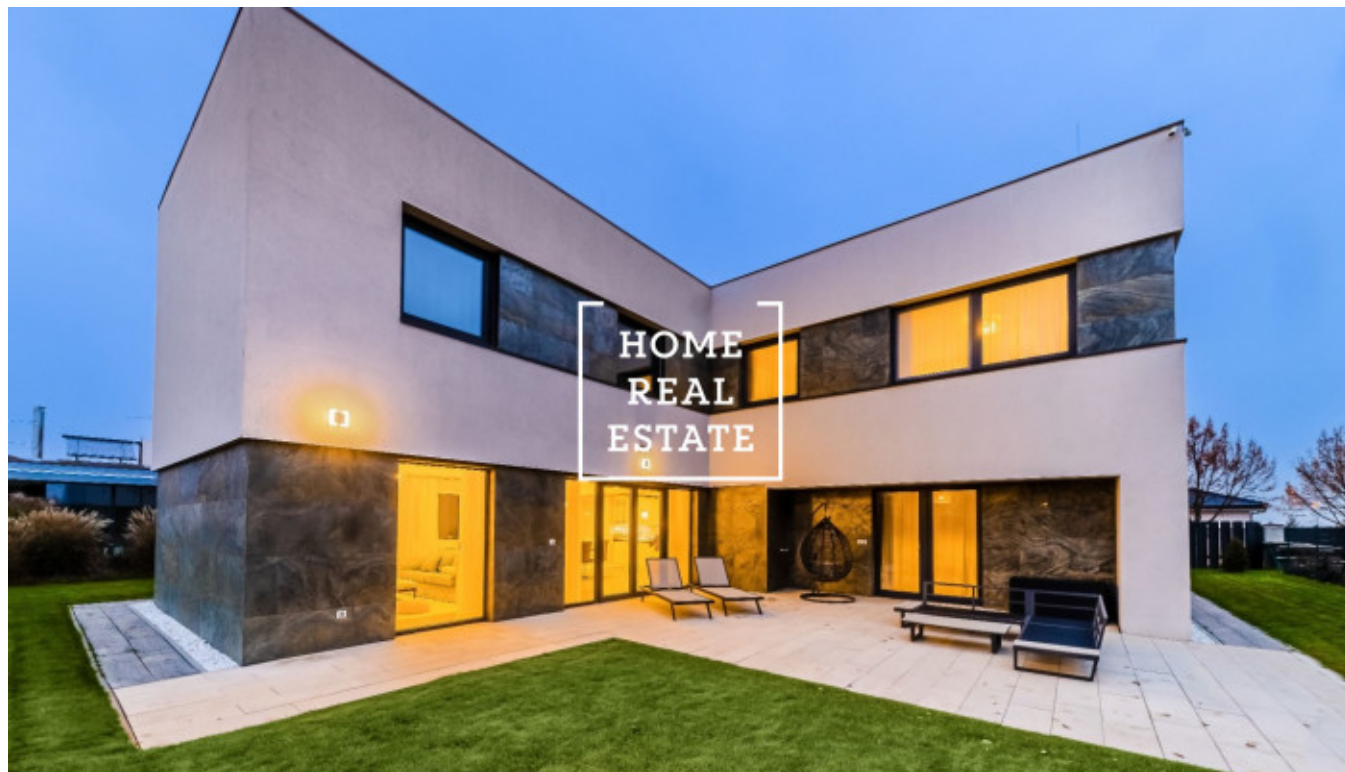

Продажа дома семейный, 329 m² - Keltská, Zbuzany

ID	35850	Предложение	Продажа
Группа	Семейный	Меблированная	Меблированная
Локация	Keltská	Общая площадь	329 m ²
Город	Zbuzany	Район	Zbuzany
Городская часть	Zbuzany	Статус	Реализовано