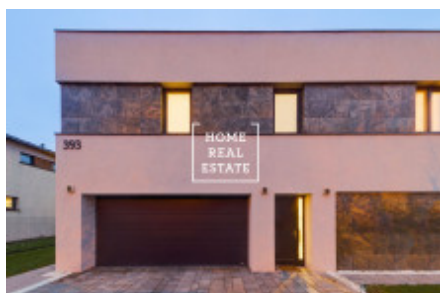

Продажа дома семейный, 329 m² - Keltská, Zbuzany

ID	35850	Предложение	Продажа
Группа	Семейный	Меблированная	Меблированная
Локация	Keltská	Общая площадь	329 m ²
Город	Zbuzany	Район	Zbuzany
Городская часть	Zbuzany	Статус	Реализовано